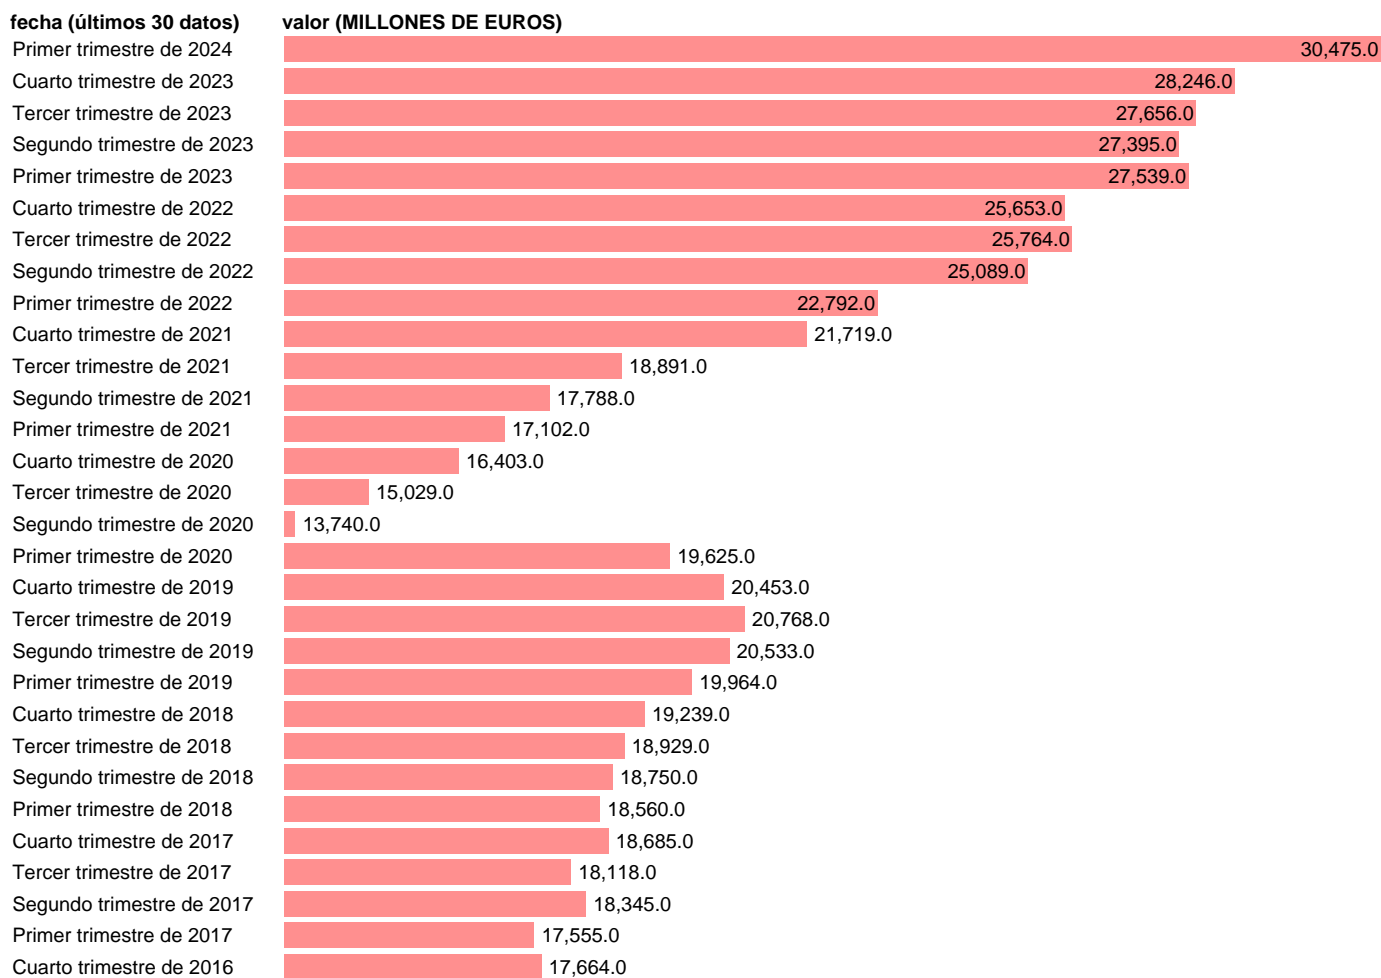

EXPORTACION. SERVICIOS NO TURISTICOS. CORRIENTES. CVEC

Estadística: [EXPORTACION. SERVICIOS NO TURISTICOS. CORRIENTES. CVEC](#)

Enlace permanente (Permalink): <https://tematicas.org/M1/994121d/>

Notas: **Contabilidad Nacional Trimestral (www.ine.es/dyngs/IOE/es/operacion.htm?numinv=30024).**

Fuente: **INE.**

Frecuencia: **Trimestral.**

Unidades: **MILLONES DE EUROS.**

Datos disponibles desde **Primer trimestre de 1995** hasta **Primer trimestre de 2024.**

Valor más alto alcanzado en Primer trimestre de 2024: **30475.**

Valor más bajo alcanzado en Primer trimestre de 1995: **3563.**

[Pulse aquí](#) para acceder a los datos completos actualizados y a la representación gráfica estadística.