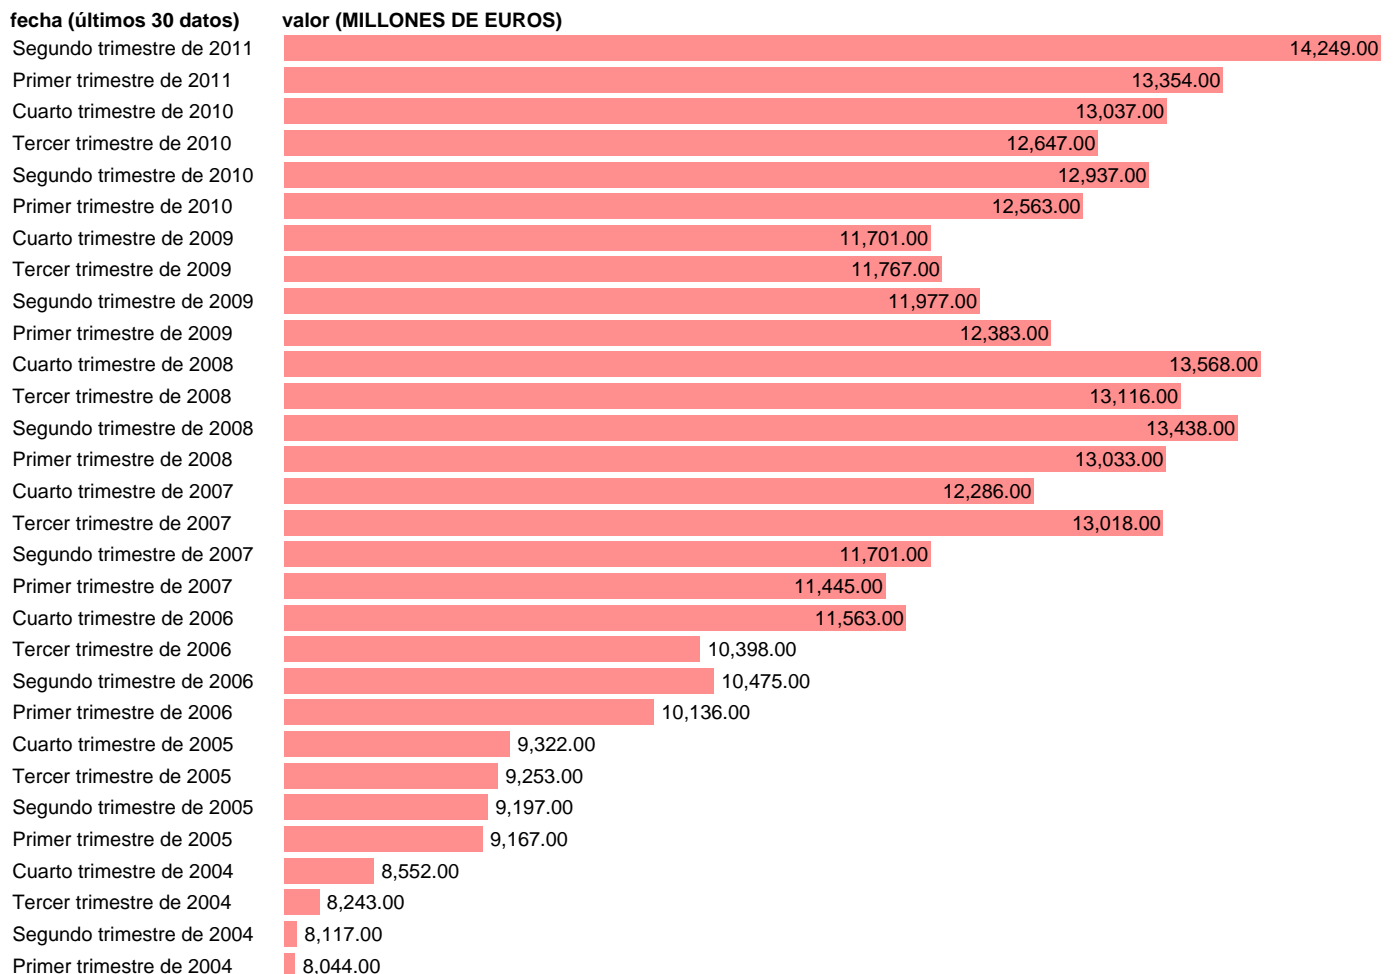

EXPORTACION DE SERVICIOS NO TURISTICOS.PRECIOS CORRIENTES.BASE2000DATOS CORREGID

Estadística: [EXPORTACION DE SERVICIOS NO TURISTICOS.PRECIOS CORRIENTES.BASE2000DATOS CORREGID](#)

Enlace permanente (Permalink): <https://tematicas.org/M1/90gc4121d/>

Notas: ACTUALIZA:AREA DE COYUNTURA ECONOMICA

Fuente: INSTITUTO NACIONAL DE ESTADISTICA (CONTABILIDAD NACIONAL TRIMESTRAL-BASE 2000).

Frecuencia: Trimestral.

Unidades: MILLONES DE EUROS.

Datos disponibles desde **Primer trimestre de 1995** hasta **Segundo trimestre de 2011**.

Valor más alto alcanzado en Segundo trimestre de 2011: **14249**.

Valor más bajo alcanzado en Primer trimestre de 1995: **2656**.

[Pulse aquí](#) para acceder a los datos completos actualizados y a la representación gráfica estadística.