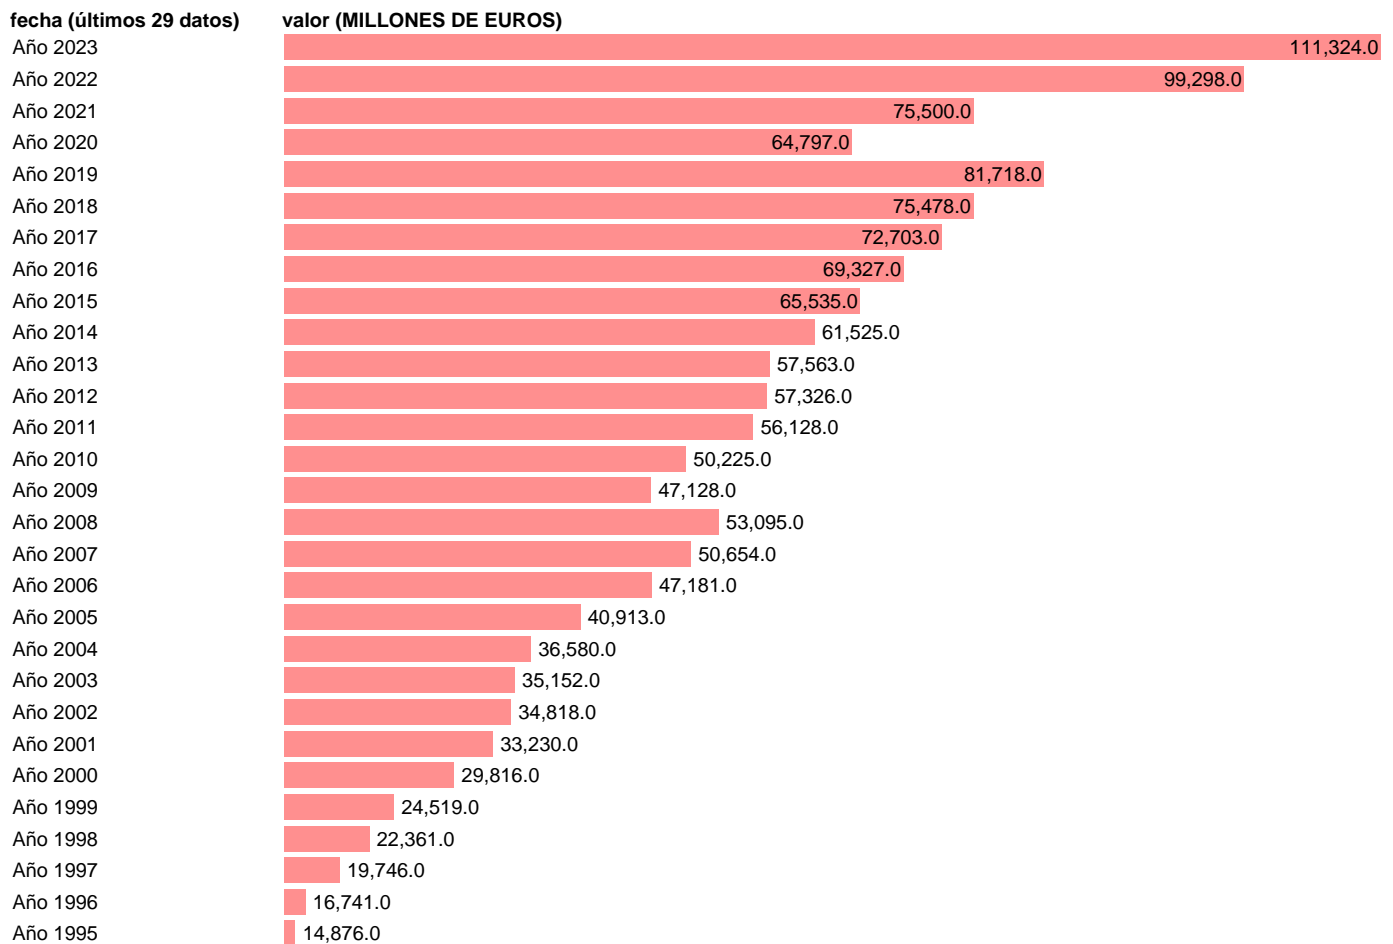

EXPORTACION. SERVICIOS NO TURISTICOS. CORRIENTES

Estadística: [EXPORTACION. SERVICIOS NO TURISTICOS. CORRIENTES](#)

Enlace permanente (Permalink): <https://tematicas.org/M1/994121/>

Notas: **Contabilidad Nacional Trimestral (www.ine.es/dyngs/IOE/es/operacion.htm?numinv=30024).**

Fuente: **INE.**

Frecuencia: **Anual.**

Unidades: **MILLONES DE EUROS.**

Datos disponibles desde **Año 1995** hasta **Año 2023**.

Valor más alto alcanzado en Año 2023: **111324**.

Valor más bajo alcanzado en Año 1995: **14876**.

[Pulse aquí](#) para acceder a los datos completos actualizados y a la representación gráfica estadística.