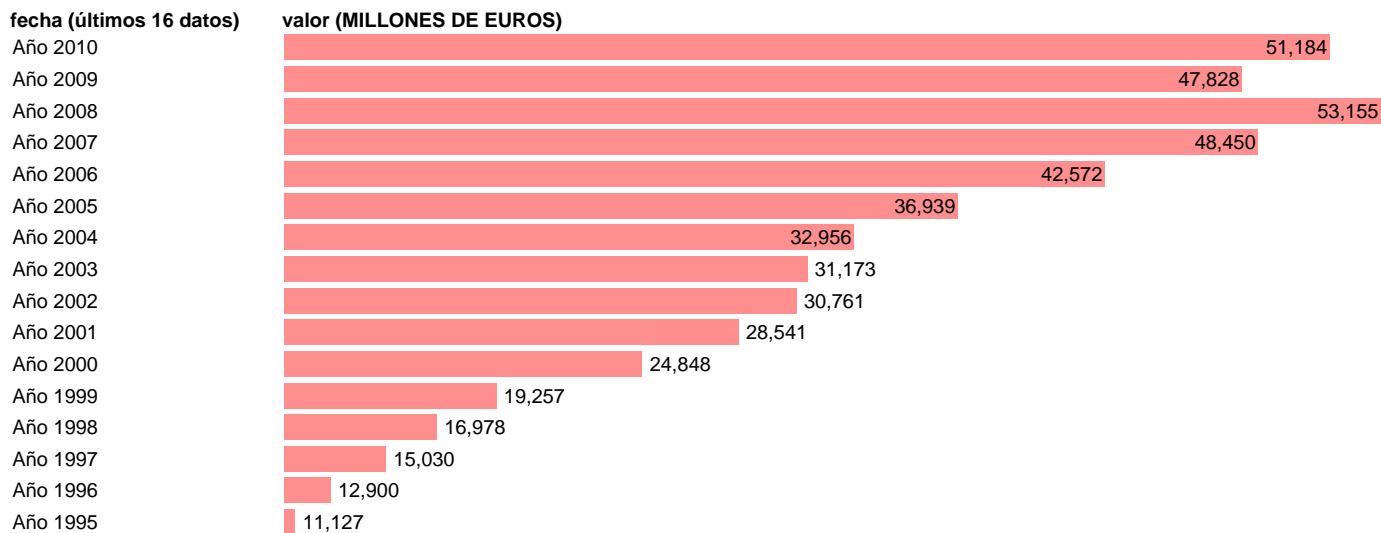

EXPORTACION DE SERVICIOS NO TURIST.. PRECIOS CORRIENTES.BASE 2000

Estadística: [EXPORTACION DE SERVICIOS NO TURIST.. PRECIOS CORRIENTES.BASE 2000](#)

Enlace permanente (Permalink): <https://tematicas.org/M1/9agc4121/>

Notas: **ACTUALIZA:AREA DE COYUNTURA ECONOMICA.**

Fuente: **INSTITUTO NACIONAL DE ESTADISTICA (CONTABILIDAD NACIONAL TRIMESTRAL-BASE 2000).**

Frecuencia: **Anual.**

Unidades: **MILLONES DE EUROS.**

Datos disponibles desde **Año 1995** hasta **Año 2010**.

Valor más alto alcanzado en Año 2008: **53155**.

Valor más bajo alcanzado en Año 1995: **11127**.

[Pulse aquí](#) para acceder a los datos completos actualizados y a la representación gráfica estadística.