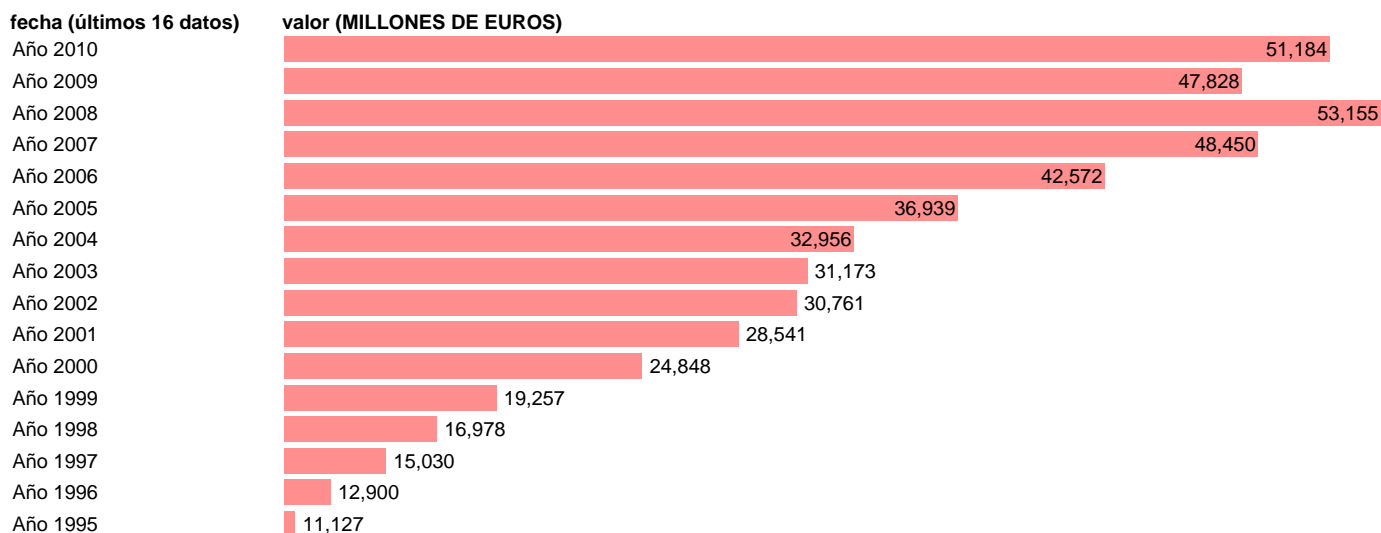

## EXPORTACION DE SERVICIOS NO TURIST.. PRECIOS CORRIENTES.BASE 2000

Estadística: [EXPORTACION DE SERVICIOS NO TURIST.. PRECIOS CORRIENTES.BASE 2000](#)

Enlace permanente (Permalink): <https://tematicas.org/M1/90gc4121/>

Notas: **ACTUALIZA:AREA DE COYUNTURA ECONOMICA.**

Fuente: **INSTITUTO NACIONAL DE ESTADISTICA (CONTABILIDAD NACIONAL TRIMESTRAL-BASE 2000).**

Frecuencia: **Anual.**

Unidades: **MILLONES DE EUROS.**

Datos disponibles desde **Año 1995** hasta **Año 2010**.

Valor más alto alcanzado en Año 2008: **53155**.

Valor más bajo alcanzado en Año 1995: **11127**.

[Pulse aquí](#) para acceder a los datos completos actualizados y a la representación gráfica estadística.