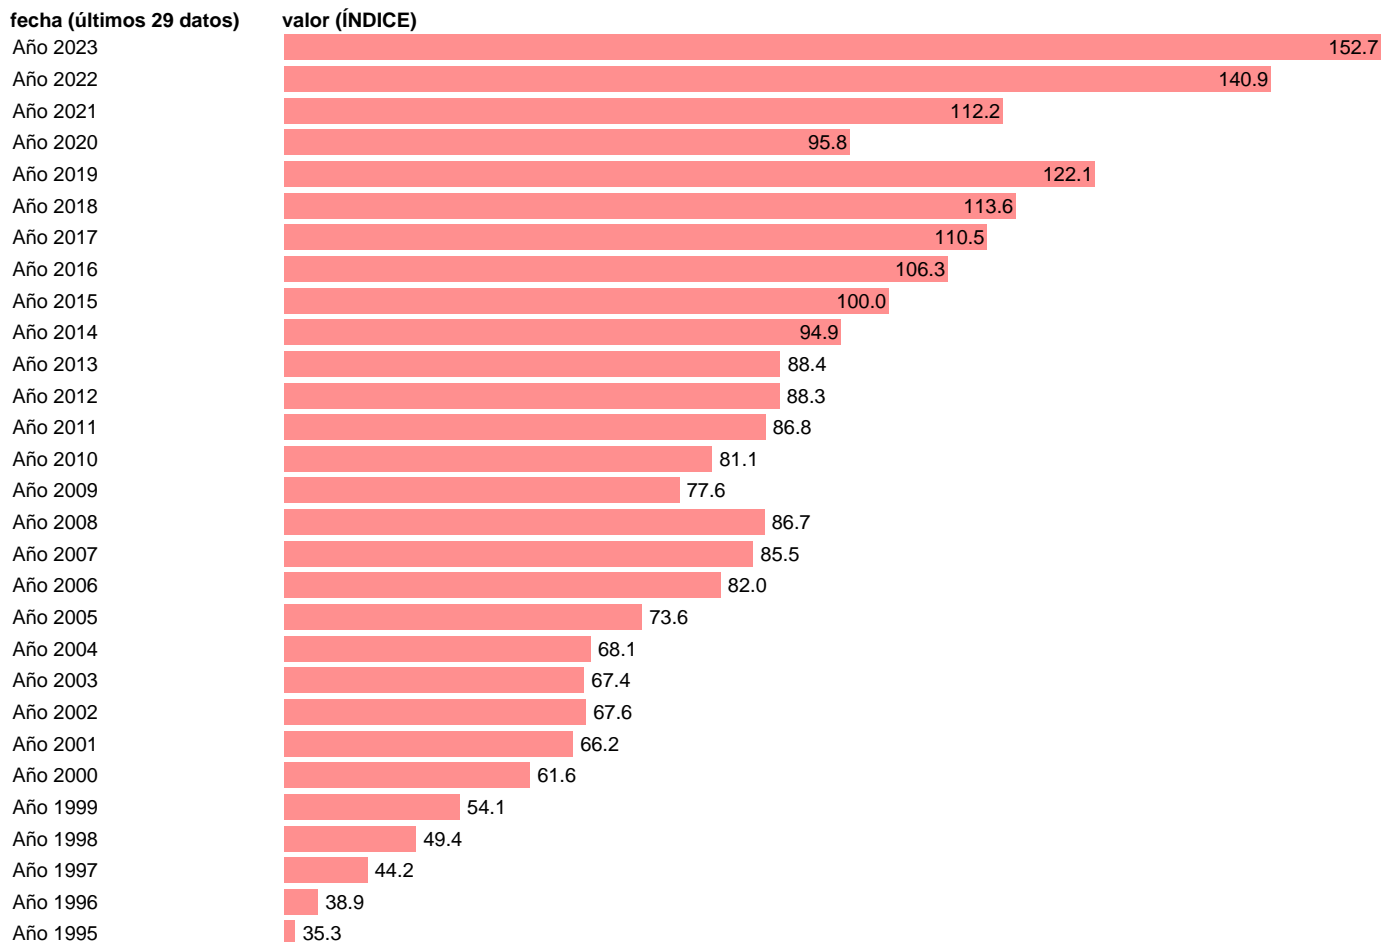

Fuente: **INE**.

Frecuencia: **Anual**.

Unidades: **ÍNDICE**.

Datos disponibles desde **Año 1995** hasta **Año 2023**.

Valor más alto alcanzado en Año 2023: **152.7**.

Valor más bajo alcanzado en Año 1995: **35.3**.

[Pulse aquí](#) para acceder a los datos completos actualizados y a la representación gráfica estadística.