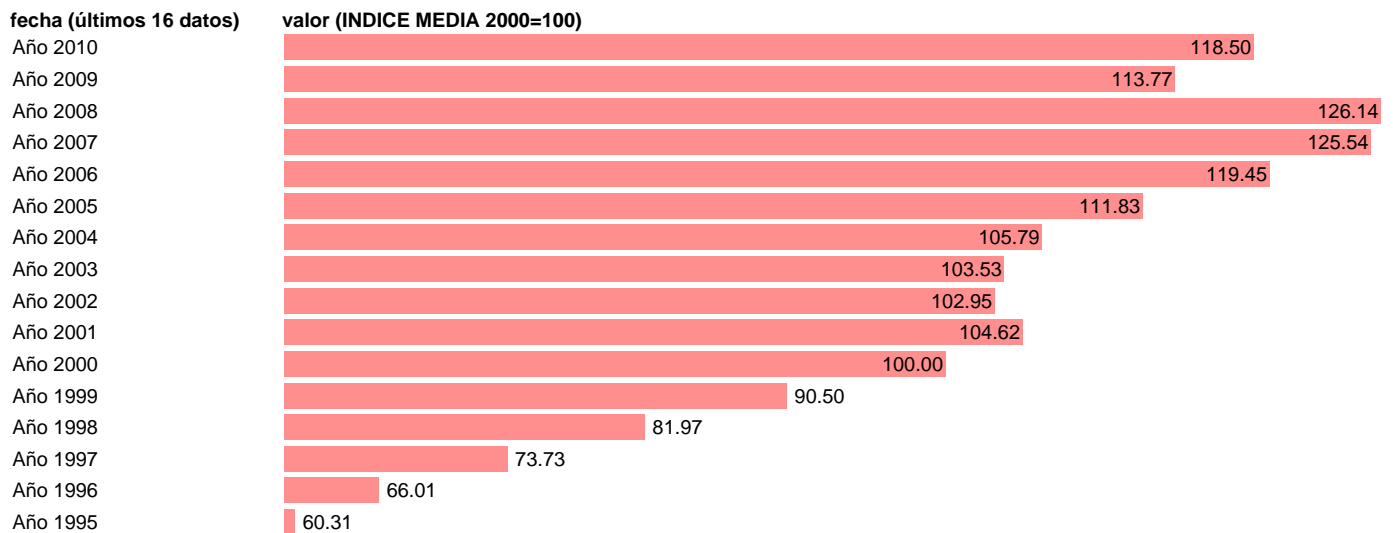

## EXPORTACION DE SERVICIOS.INDICE DE VOLUMEN ENCADENADO.

Estadística: [EXPORTACION DE SERVICIOS.INDICE DE VOLUMEN ENCADENADO.](#)

Enlace permanente (Permalink): <https://tematicas.org/M1/90gv4120/>

Notas: **NOTA: ACTUALIZA: AREA COYUNTURA ECONOMICA**

Fuente: **INSTITUTO NACIONAL DE ESTADISTICA (CONTABILIDAD NACIONAL TRIMESTRAL-BASE 2000).**

Frecuencia: **Anual.**

Unidades: **INDICE MEDIA 2000=100.**

Datos disponibles desde **Año 1995** hasta **Año 2010**.

Valor más alto alcanzado en Año 2008: **126.14**.

Valor más bajo alcanzado en Año 1995: **60.31**.

[Pulse aquí](#) para acceder a los datos completos actualizados y a la representación gráfica estadística.