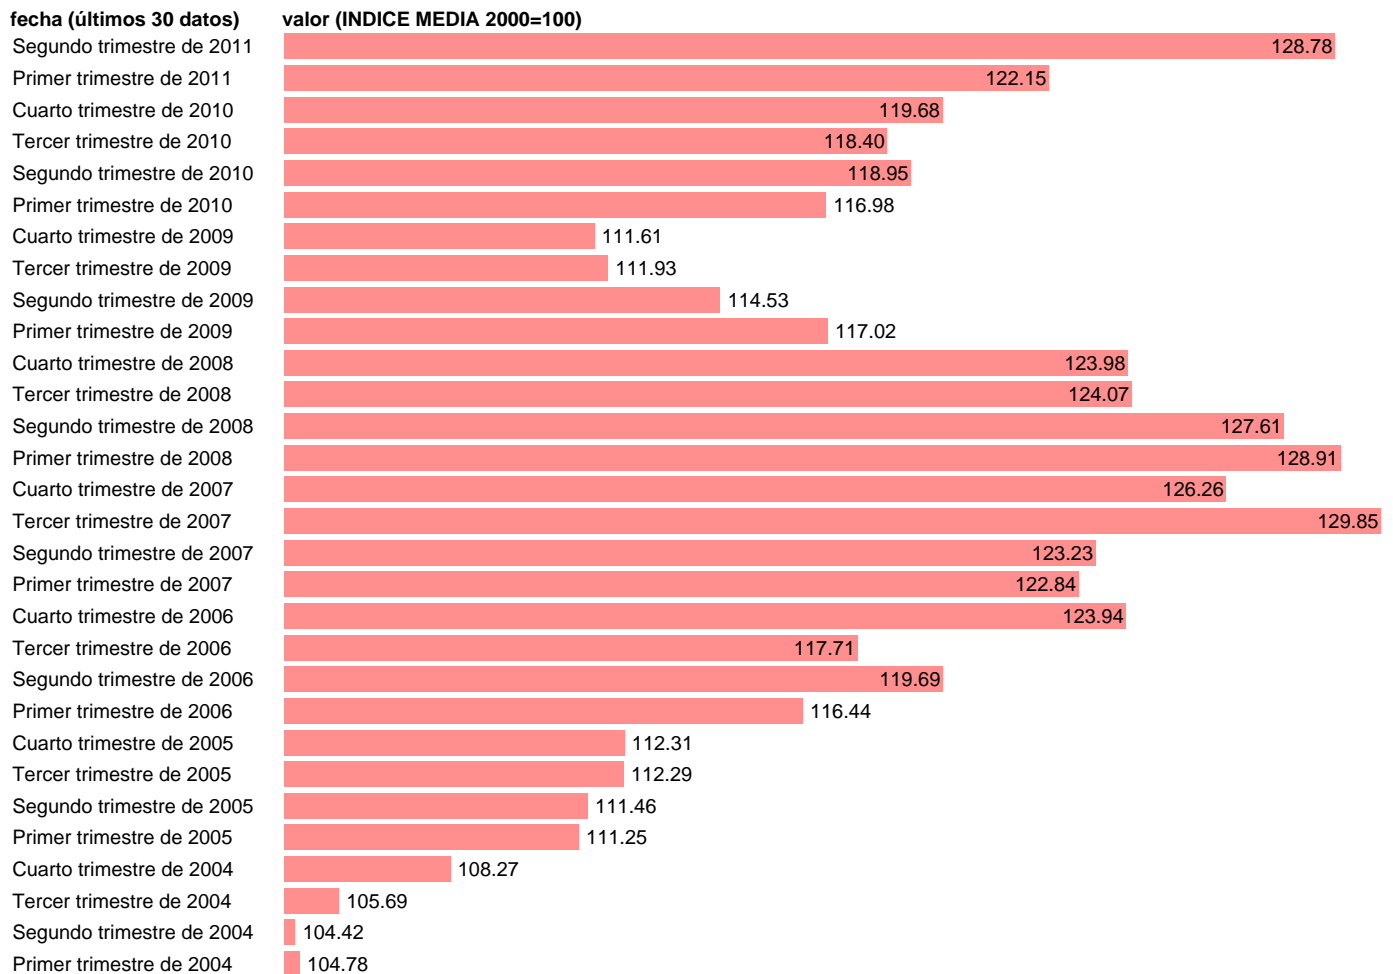

EXPORTACION DE SERVICIOS.INDICE DE VOLUMEN ENCADENADO.DATOS CORREGIDOS

Estadística: [EXPORTACION DE SERVICIOS.INDICE DE VOLUMEN ENCADENADO.DATOS CORREGIDOS](#)

Enlace permanente (Permalink): <https://tematicas.org/M1/9agv4120d/>

Notas: **NOTA: DATOS CORREGIDOS DE EFECTOS ESTACIONALES Y DE CALENDARIO ACTUALIZA: AREA COYUNTURA ECONOMICA**

Fuente: **INSTITUTO NACIONAL DE ESTADISTICA (CONTABILIDAD NACIONAL TRIMESTRAL-BASE 2000).**

Frecuencia: **Trimestral.**

Unidades: **INDICE MEDIA 2000=100.**

Datos disponibles desde **Primer trimestre de 1995** hasta **Segundo trimestre de 2011.**

Valor más alto alcanzado en Tercer trimestre de 2007: **129.85.**

Valor más bajo alcanzado en Primer trimestre de 1995: **59.45.**

[Pulse aquí](#) para acceder a los datos completos actualizados y a la representación gráfica estadística.