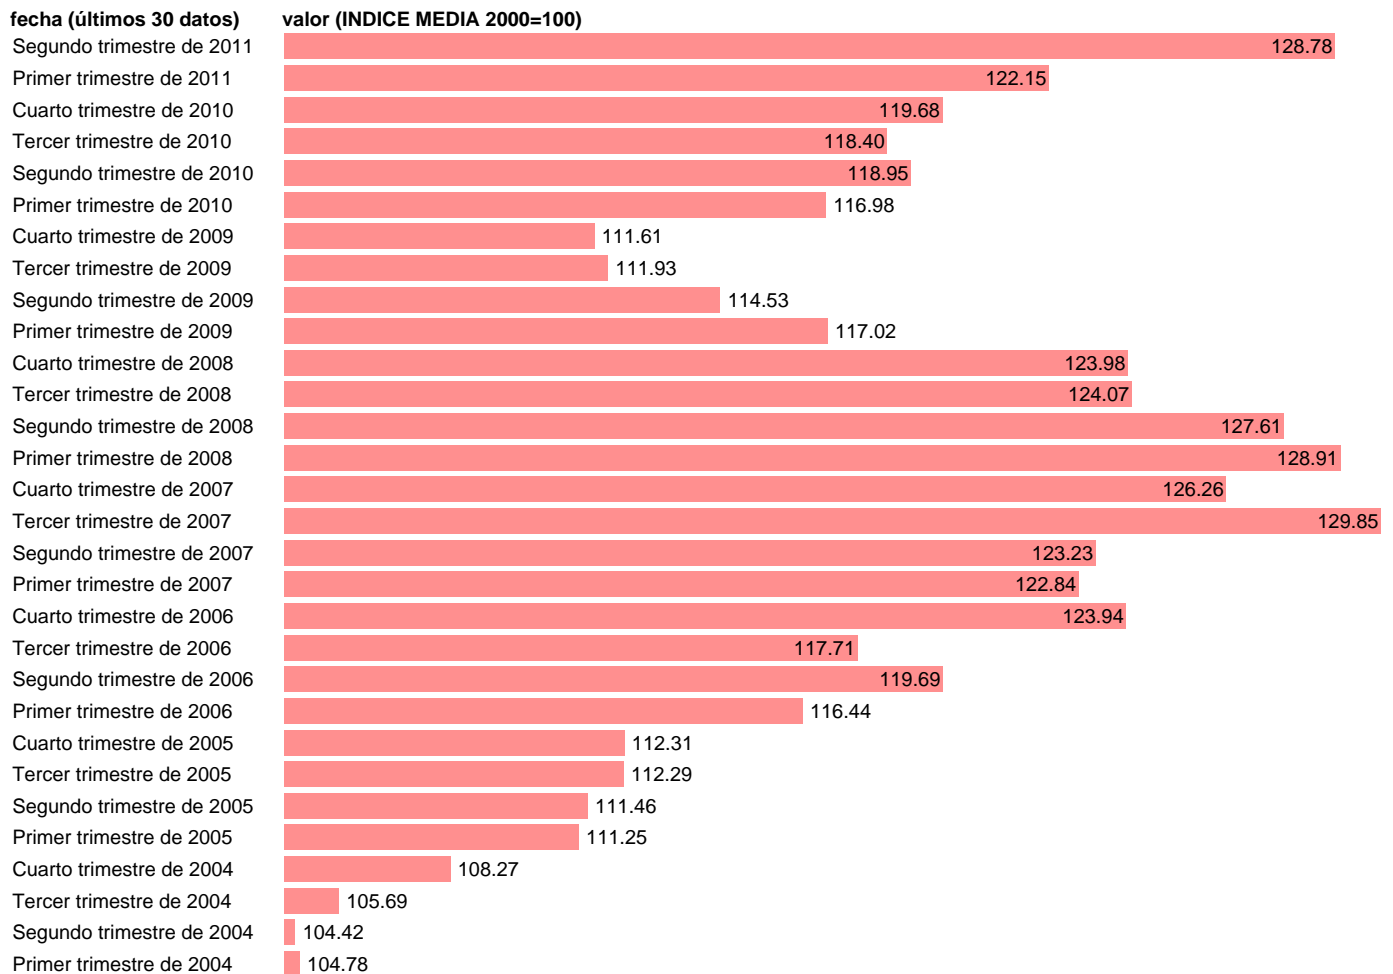

EXPORTACION DE SERVICIOS.INDICE DE VOLUMEN ENCADENADO.DATOS CORREGIDOS

Estadística: [EXPORTACION DE SERVICIOS.INDICE DE VOLUMEN ENCADENADO.DATOS CORREGIDOS](#)

Enlace permanente (Permalink): <https://tematicas.org/M1/90gv4120d/>

Notas: **NOTA: DATOS CORREGIDOS DE EFECTOS ESTACIONALES Y DE CALENDARIO ACTUALIZA: AREA COYUNTURA ECONOMICA**

Fuente: **INSTITUTO NACIONAL DE ESTADISTICA (CONTABILIDAD NACIONAL TRIMESTRAL-BASE 2000).**

Frecuencia: **Trimestral.**

Unidades: **INDICE MEDIA 2000=100.**

Datos disponibles desde **Primer trimestre de 1995** hasta **Segundo trimestre de 2011.**

Valor más alto alcanzado en Tercer trimestre de 2007: **129.85.**

Valor más bajo alcanzado en Primer trimestre de 1995: **59.45.**

[Pulse aquí](#) para acceder a los datos completos actualizados y a la representación gráfica estadística.