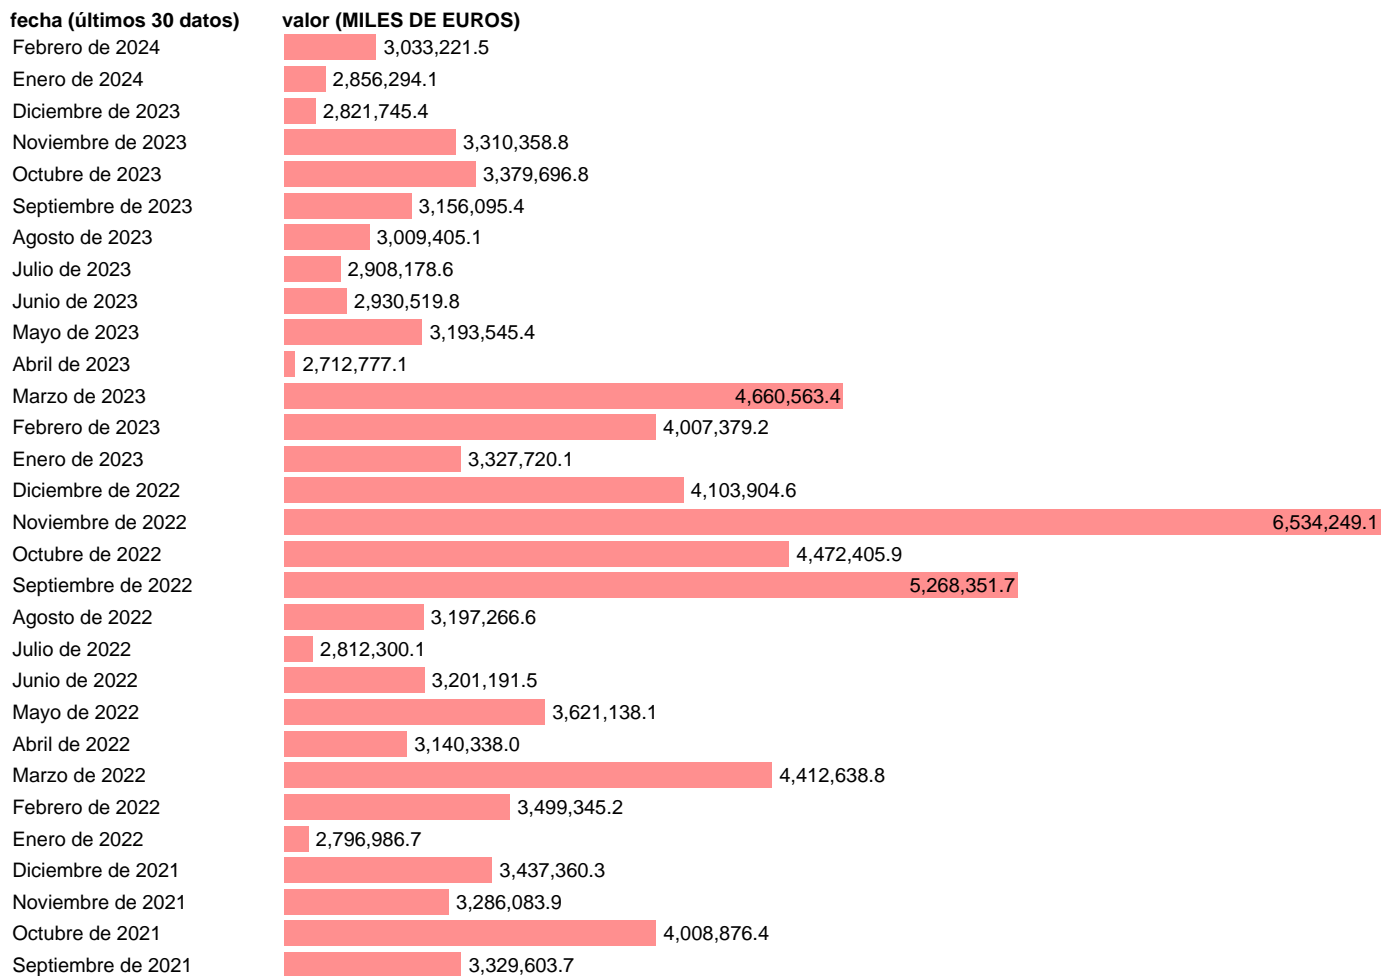

EXPORTACION. GU. OTROS BIENES DE CONSUMO NO DURADERO

Estadística: [EXPORTACION. GU. OTROS BIENES DE CONSUMO NO DURADERO](#)

Enlace permanente (Permalink): <https://tematicas.org/M1/500c22/>

Notas: [Estadística de comercio exterior de bienes \(https://sede.agenciatributaria.gob.es/Sede/estadisticas.html\)](https://sede.agenciatributaria.gob.es/Sede/estadisticas.html).

Fuente: **AEAT.**

Frecuencia: **Mensual.**

Unidades: **MILES DE EUROS.**

Datos disponibles desde **Enero de 1981** hasta **Febrero de 2024**.

Valor más alto alcanzado en Noviembre de 2022: **6534249.1**.

Valor más bajo alcanzado en Enero de 1981: **47575.9**.

[Pulse aquí](#) para acceder a los datos completos actualizados y a la representación gráfica estadística.