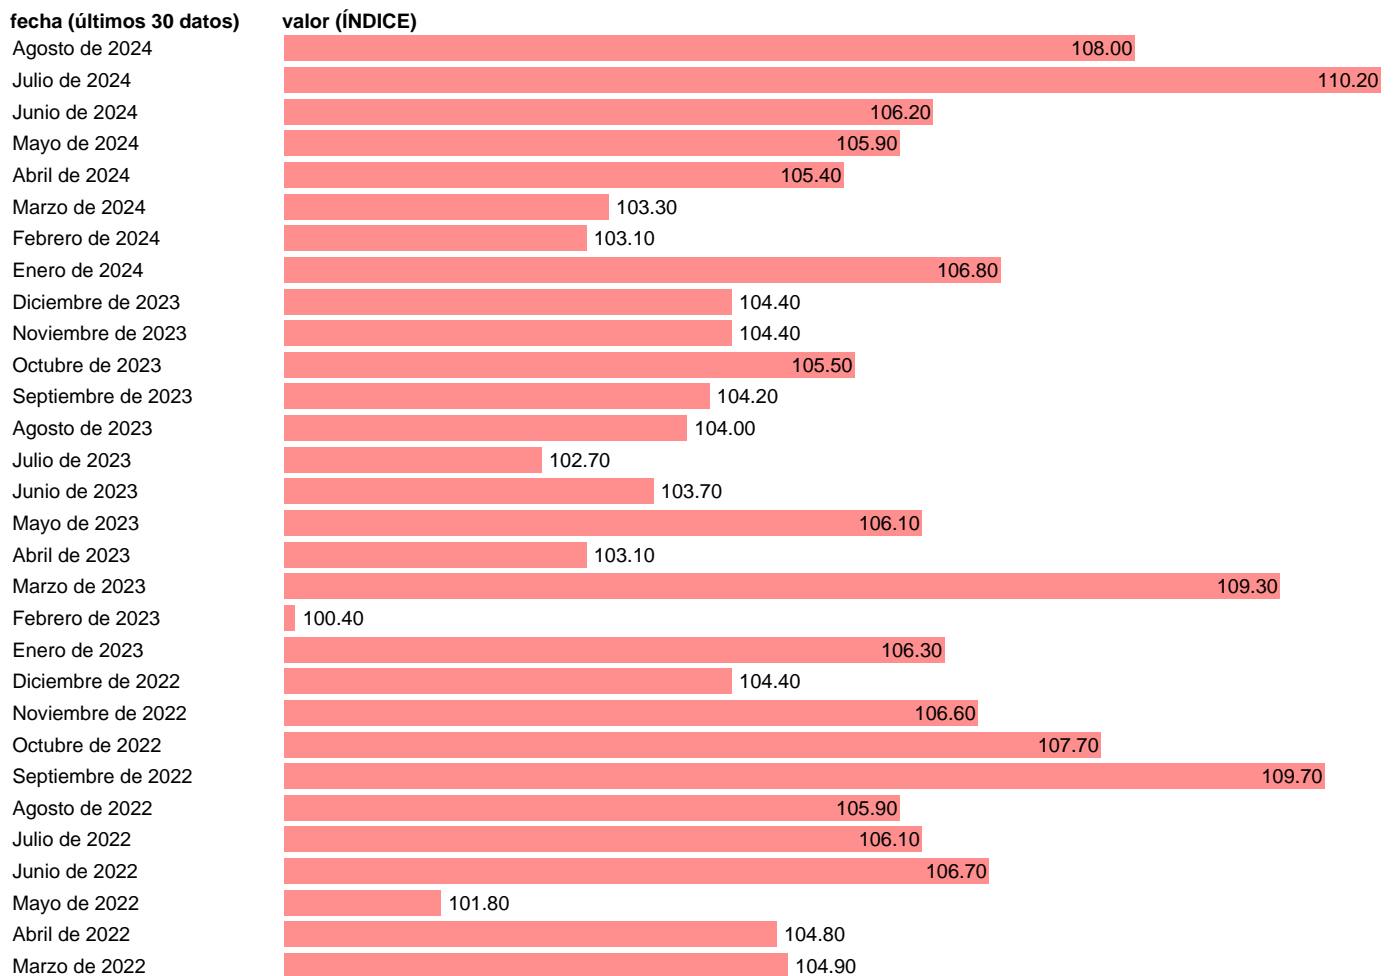

EXPORTACION DE MERCANCIAS. EMERGENTES. IBEROAMERICA

Estadística: [EXPORTACION DE MERCANCIAS. EMERGENTES. IBEROAMERICA](#)

Enlace permanente (Permalink): <https://tematicas.org/M1/654213/>

Notas: CPB WORLD TRADE MONITOR (https://www.cpb.nl/sites/default/files/omnidownload/CPB-Background-Document-July2024-The-CPB-World-Trade-Monitor-technical-description_1.pdf)

Fuente: CPB.
Frecuencia: Mensual.
Unidades: ÍNDICE.

Datos disponibles desde Enero de 2000 hasta Agosto de 2024.
Valor más alto alcanzado en Julio de 2024: 110.2.
Valor más bajo alcanzado en Junio de 2001: 47.7.

[Pulse aquí](#) para acceder a los datos completos actualizados y a la representación gráfica estadística.