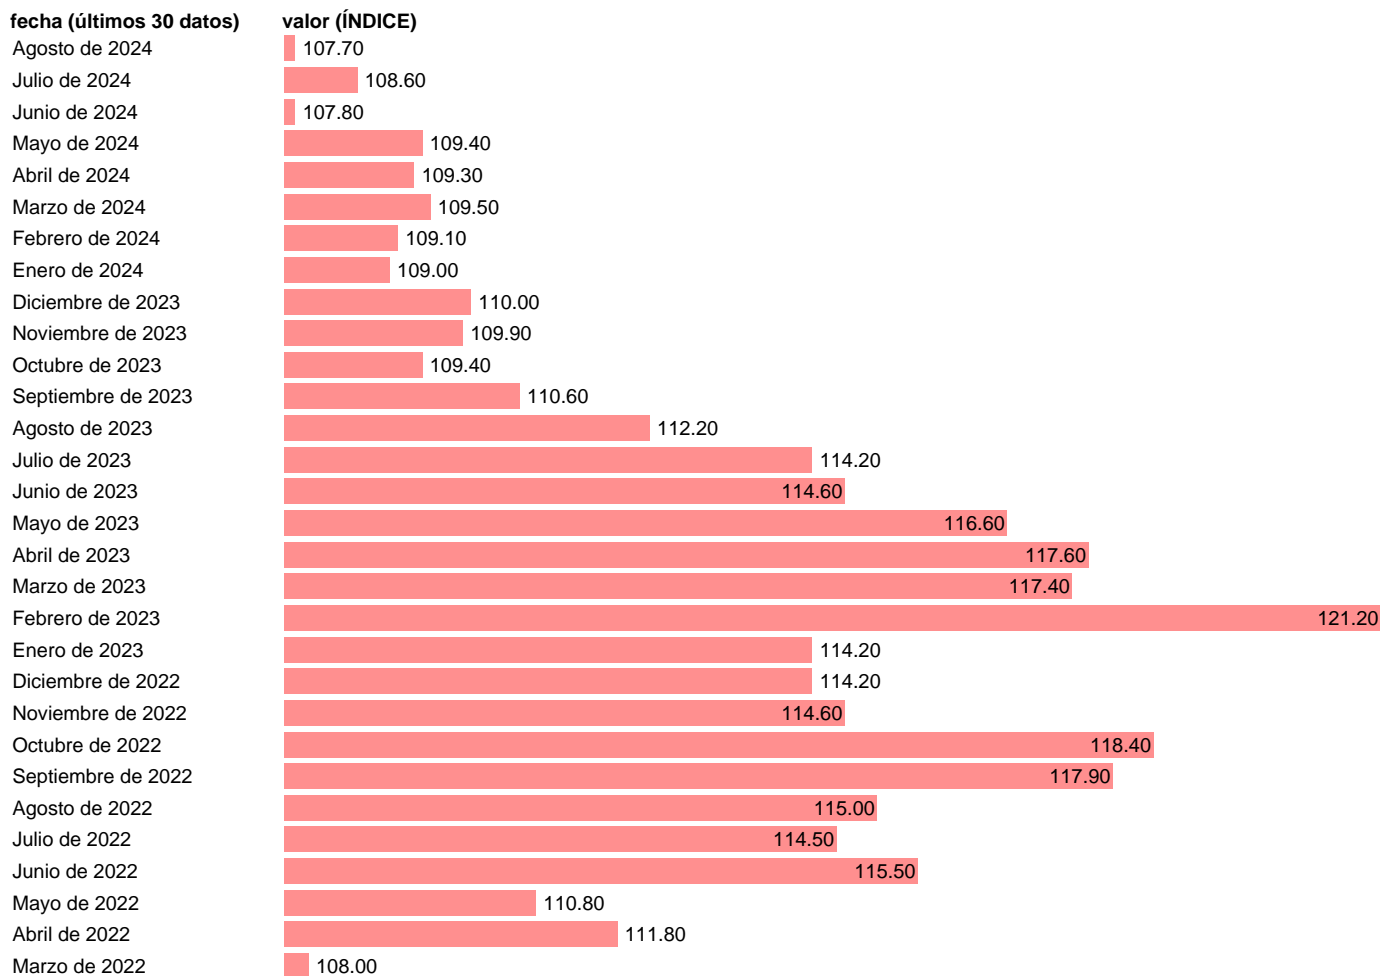

EXPORTACION DE MERCANCIAS. EMERGENTES. AFRICA Y ORIENTE MEDIO

Estadística: [EXPORTACION DE MERCANCIAS. EMERGENTES. AFRICA Y ORIENTE MEDIO](#)

Enlace permanente (Permalink): <https://tematicas.org/M1/654214/>

Notas: CPB WORLD TRADE MONITOR (https://www.cpb.nl/sites/default/files/omnidownload/CPB-Background-Document-July2024-The-CPB-World-Trade-Monitor-technical-description_1.pdf)

Fuente: CPB.

Frecuencia: Mensual.

Unidades: ÍNDICE.

Datos disponibles desde Enero de 2000 hasta Agosto de 2024.

Valor más alto alcanzado en Diciembre de 2014: 158.5.

Valor más bajo alcanzado en Marzo de 2004: 71.9.

[Pulse aquí](#) para acceder a los datos completos actualizados y a la representación gráfica estadística.