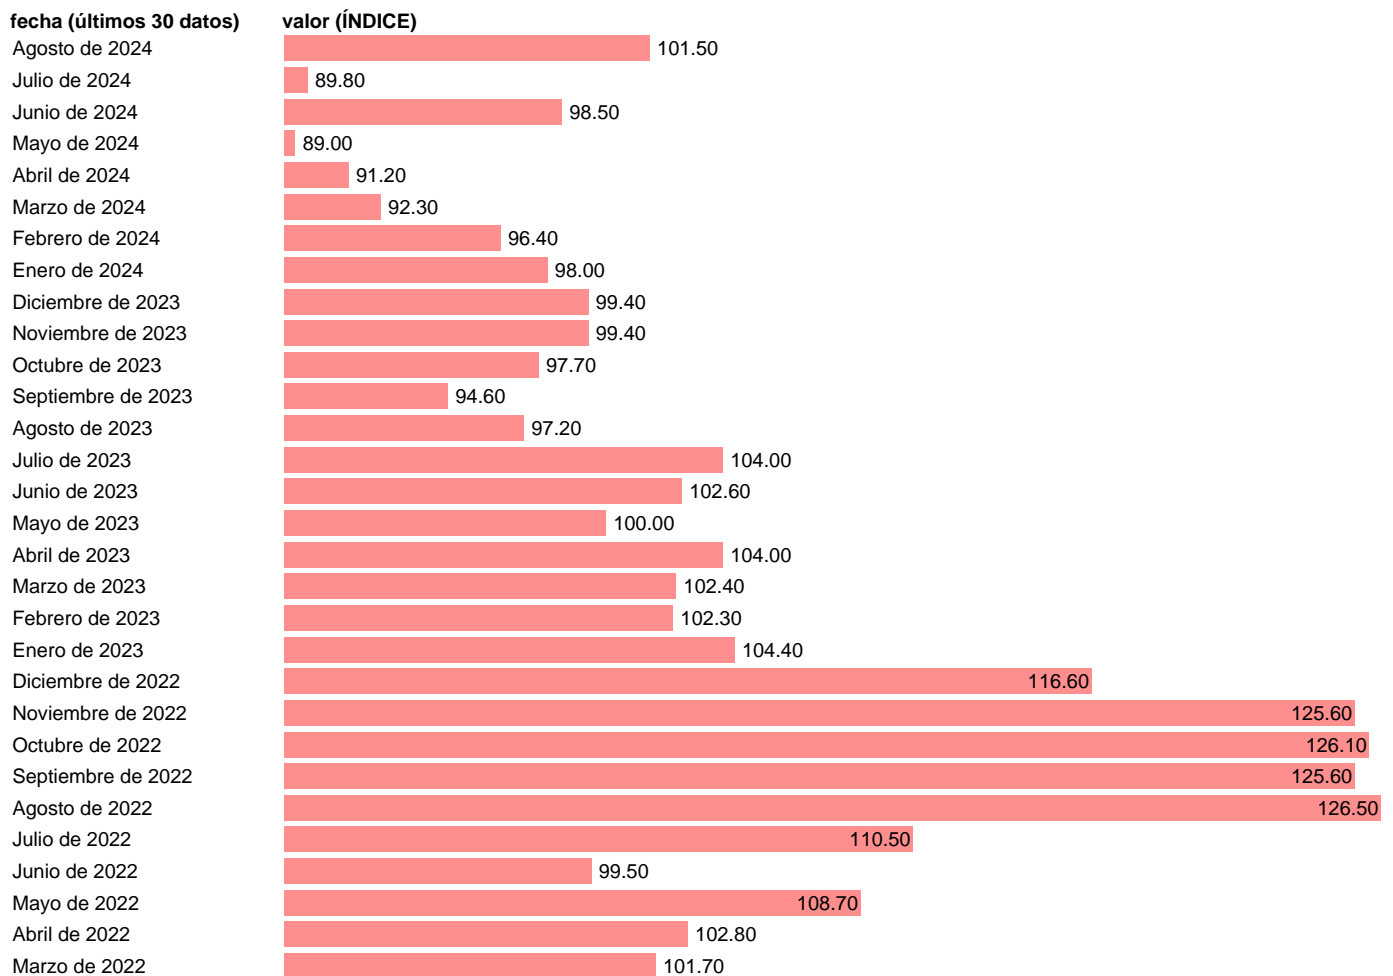

EXPORTACION DE MERCANCIAS. AVANZADOS. REINO UNIDO

Estadística: [EXPORTACION DE MERCANCIAS. AVANZADOS. REINO UNIDO](#)

Enlace permanente (Permalink): <https://tematicas.org/M1/654203/>

Notas: CPB WORLD TRADE MONITOR (https://www.cpb.nl/sites/default/files/omnidownload/CPB-Background-Document-July2024-The-CPB-World-Trade-Monitor-technical-description_1.pdf)

Fuente: CPB.

Frecuencia: Mensual.

Unidades: ÍNDICE.

Datos disponibles desde Enero de 2000 hasta Agosto de 2024.

Valor más alto alcanzado en Abril de 2006: 159.

Valor más bajo alcanzado en Enero de 2021: 81.6.

[Pulse aquí](#) para acceder a los datos completos actualizados y a la representación gráfica estadística.