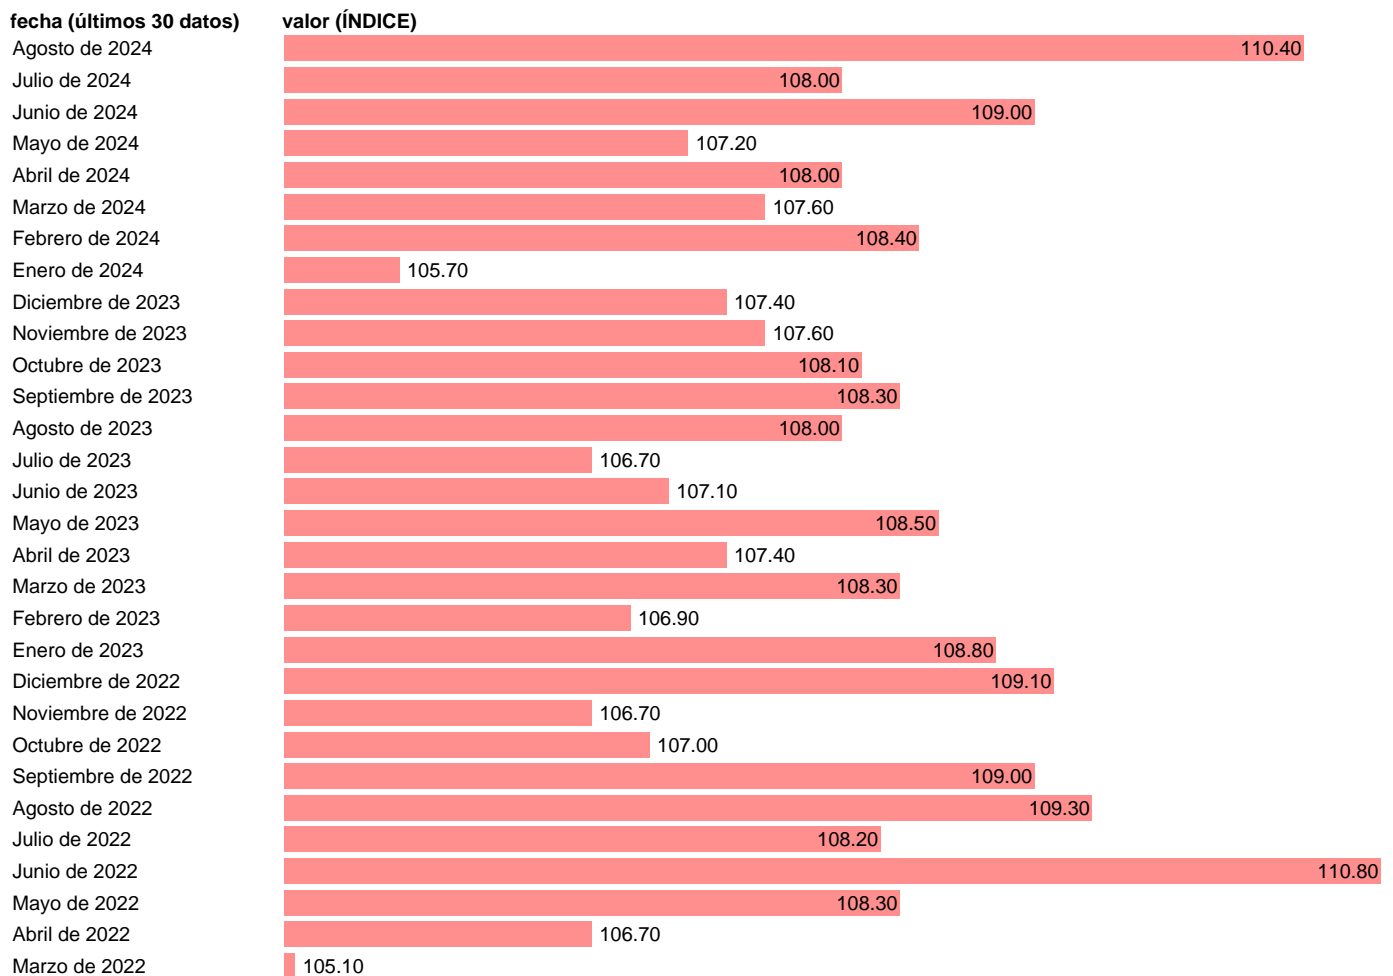

Fuente: CPB.

Frecuencia: Mensual.

Unidades: ÍNDICE.

Datos disponibles desde Enero de 2000 hasta Agosto de 2024.

Valor más alto alcanzado en Junio de 2022: 110.8.

Valor más bajo alcanzado en Enero de 2000: 56.

[Pulse aquí](#) para acceder a los datos completos actualizados y a la representación gráfica estadística.