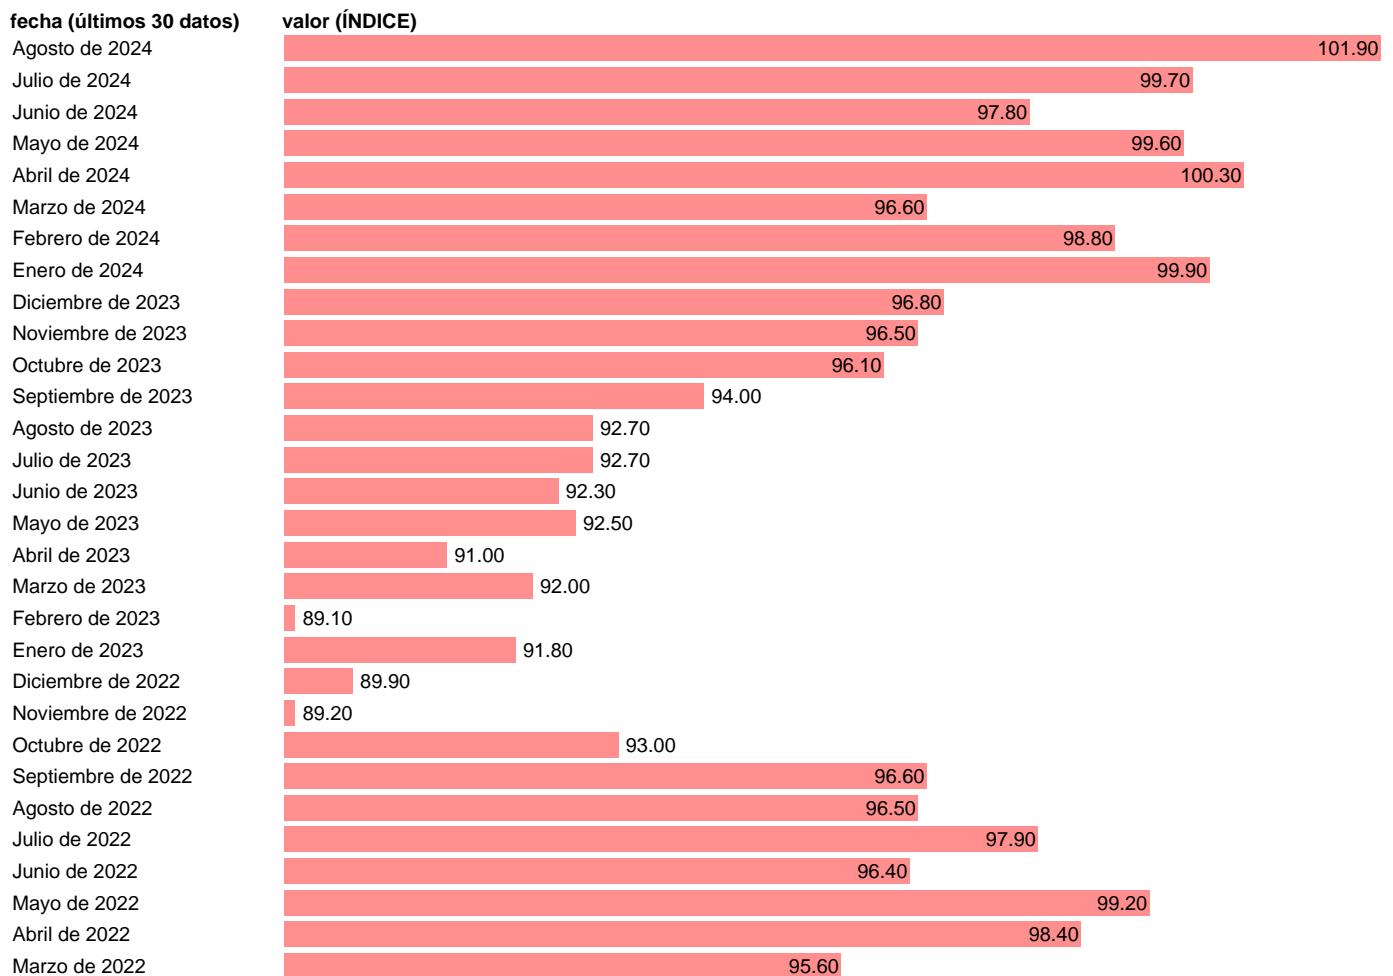

Fuente: CPB.

Frecuencia: Mensual.

Unidades: ÍNDICE.

Datos disponibles desde Enero de 2000 hasta Agosto de 2024.

Valor más alto alcanzado en Enero de 2022: 106.2.

Valor más bajo alcanzado en Septiembre de 2001: 30.

[Pulse aquí](#) para acceder a los datos completos actualizados y a la representación gráfica estadística.