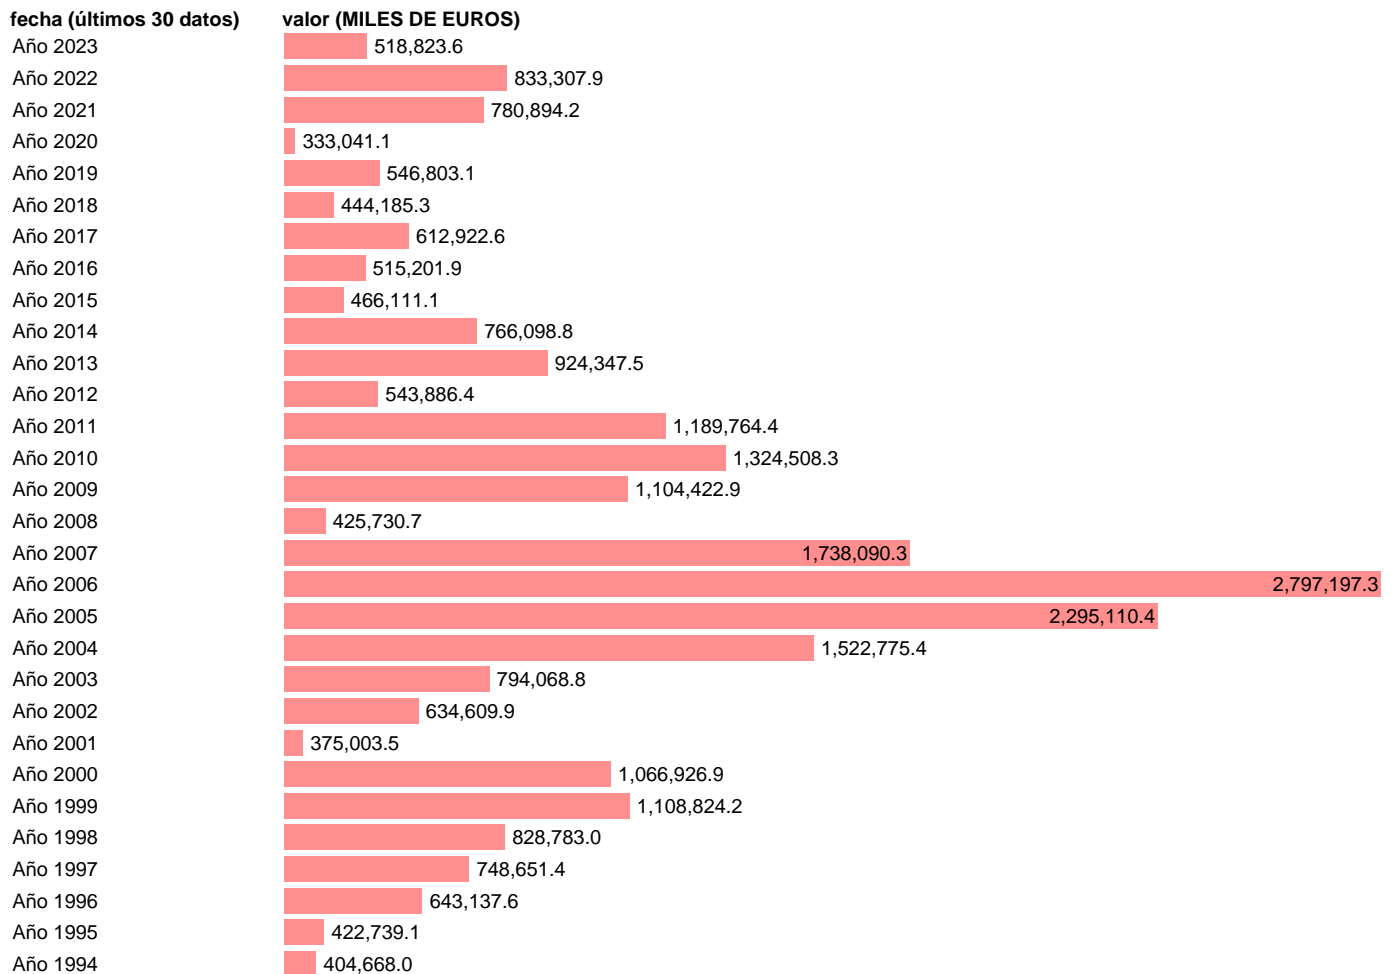

Notas: Estadística de comercio exterior de bienes (<https://sede.agenciatributaria.gob.es/Sede/estadisticas.html>). GU: GRUPOS DE UTILIZACIÓN. ÚLTIMO AÑO ES PROVISIONAL HASTA QUE LA AEAT PUBLICA EL DATO DEFINITIVO

Fuente: AEAT.

Frecuencia: Anual.

Unidades: MILES DE EUROS.

Datos disponibles desde Año 1981 hasta Año 2023.

Valor más alto alcanzado en Año 2006: **2797197.3**.

Valor más bajo alcanzado en Año 1981: **162318.9**.

[Pulse aquí](#) para acceder a los datos completos actualizados y a la representación gráfica estadística.