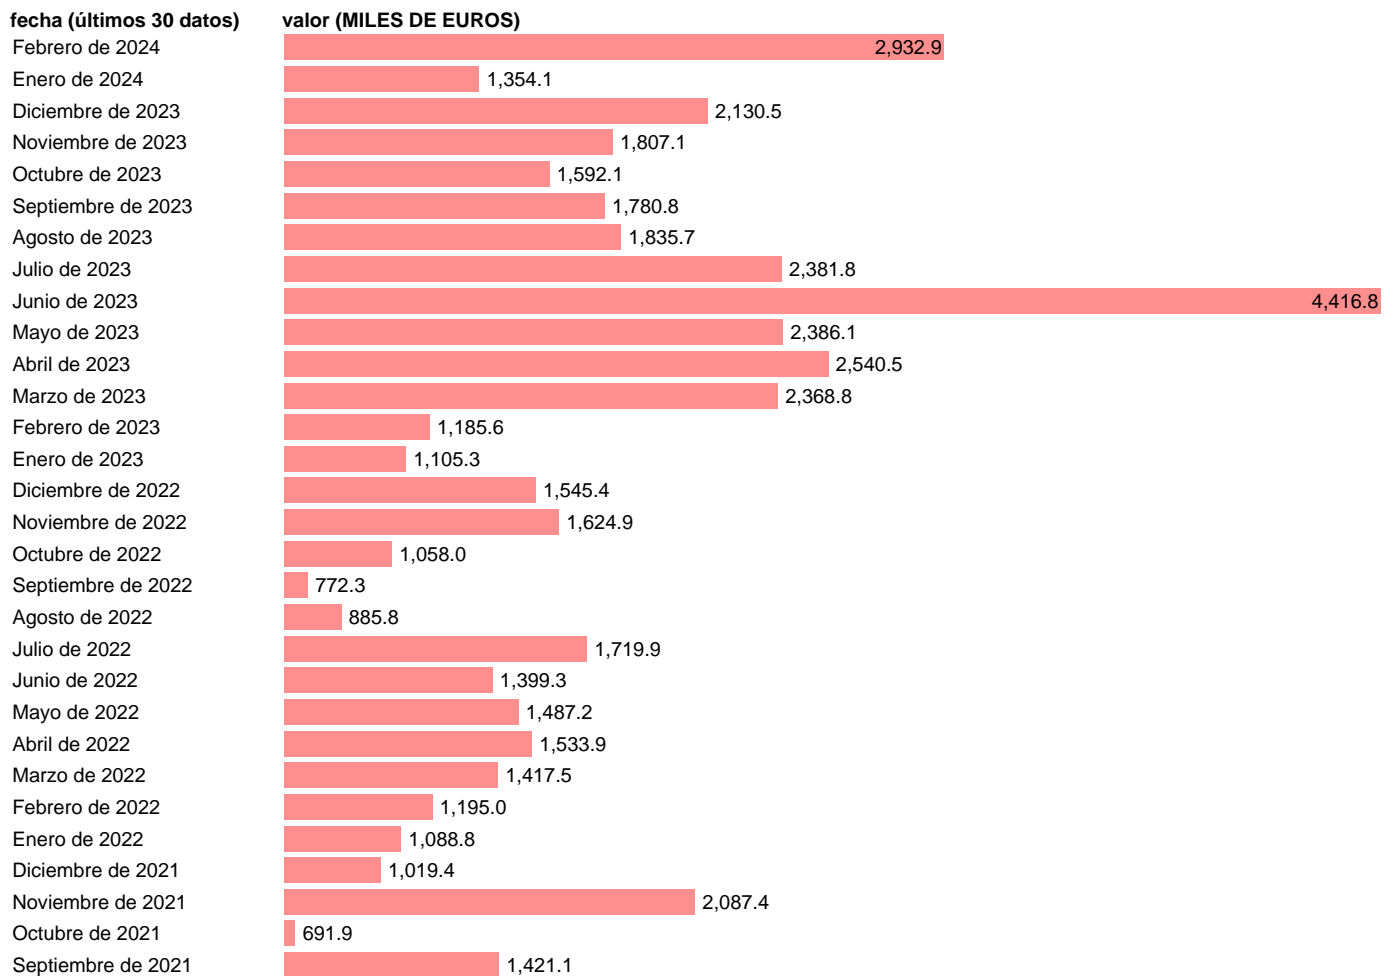

## EXPORTACION. GU. MATERIAL TRANSPORTE AGRICOLA

Estadística: [EXPORTACION. GU. MATERIAL TRANSPORTE AGRICOLA](#)

Enlace permanente (Permalink): <https://tematicas.org/M1/500g11/>

Notas: [Estadística de comercio exterior de bienes \(https://sede.agenciatributaria.gob.es/Sede/estadisticas.html\)](https://sede.agenciatributaria.gob.es/Sede/estadisticas.html).

Fuente: **AEAT.**

Frecuencia: **Mensual.**

Unidades: **MILES DE EUROS.**

Datos disponibles desde **Enero de 1981** hasta **Febrero de 2024**.

Valor más alto alcanzado en Diciembre de 2001: **5320.6**.

Valor más bajo alcanzado en Enero de 1993: **0**.

[Pulse aquí](#) para acceder a los datos completos actualizados y a la representación gráfica estadística.