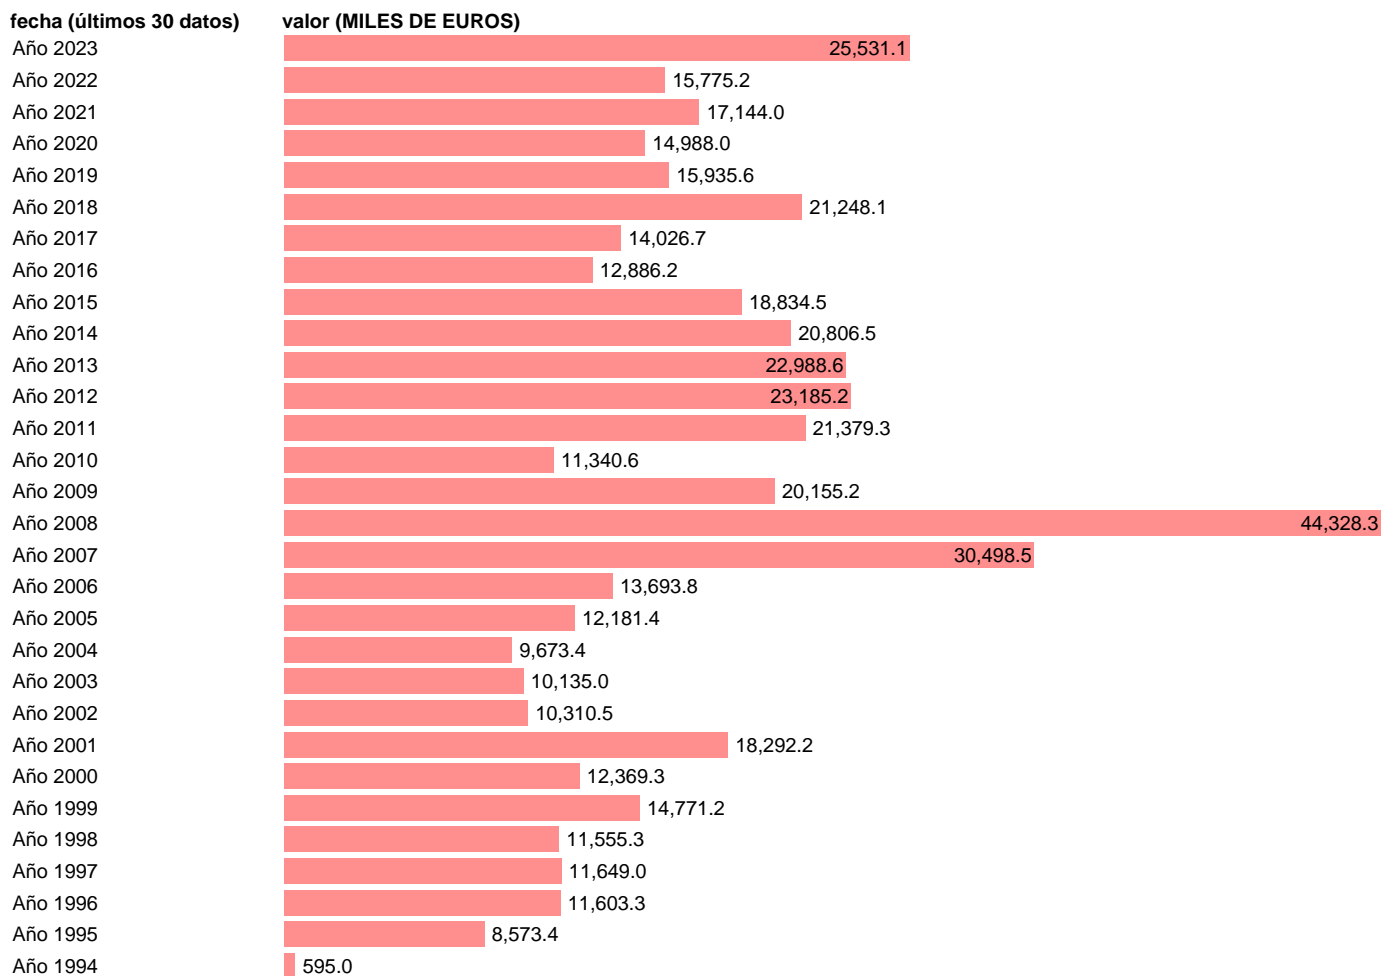

Fuente: AEAT.

Frecuencia: Anual.

Unidades: MILES DE EUROS.

Datos disponibles desde Año 1981 hasta Año 2023.

Valor más alto alcanzado en Año 2008: **44328.3**.

Valor más bajo alcanzado en Año 1993: **363.1**.

[Pulse aquí](#) para acceder a los datos completos actualizados y a la representación gráfica estadística.