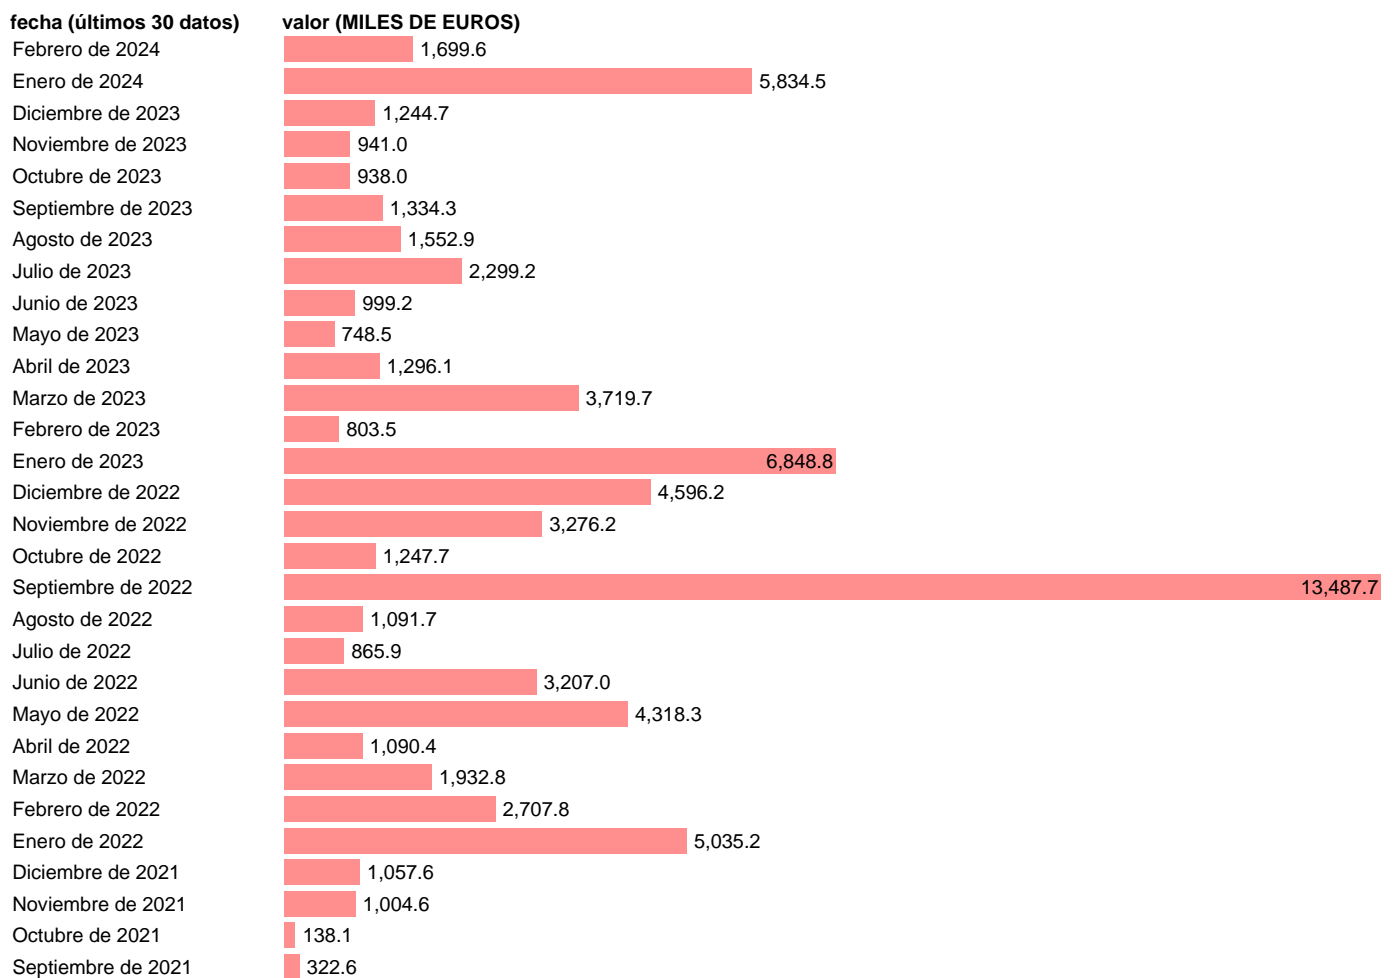

EXPORTACION. GU. MATERIAL TRANSPORTE AEREO

Estadística: [EXPORTACION. GU. MATERIAL TRANSPORTE AEREO](#)

Enlace permanente (Permalink): <https://tematicas.org/M1/500g40/>

Notas: [Estadística de comercio exterior de bienes \(https://sede.agenciatributaria.gob.es/Sede/estadisticas.html\)](https://sede.agenciatributaria.gob.es/Sede/estadisticas.html).

Fuente: **AEAT.**

Frecuencia: **Mensual.**

Unidades: **MILES DE EUROS.**

Datos disponibles desde **Enero de 1981** hasta **Febrero de 2024**.

Valor más alto alcanzado en Marzo de 1994: **443253.2**.

Valor más bajo alcanzado en Enero de 1981: **0**.

[Pulse aquí](#) para acceder a los datos completos actualizados y a la representación gráfica estadística.