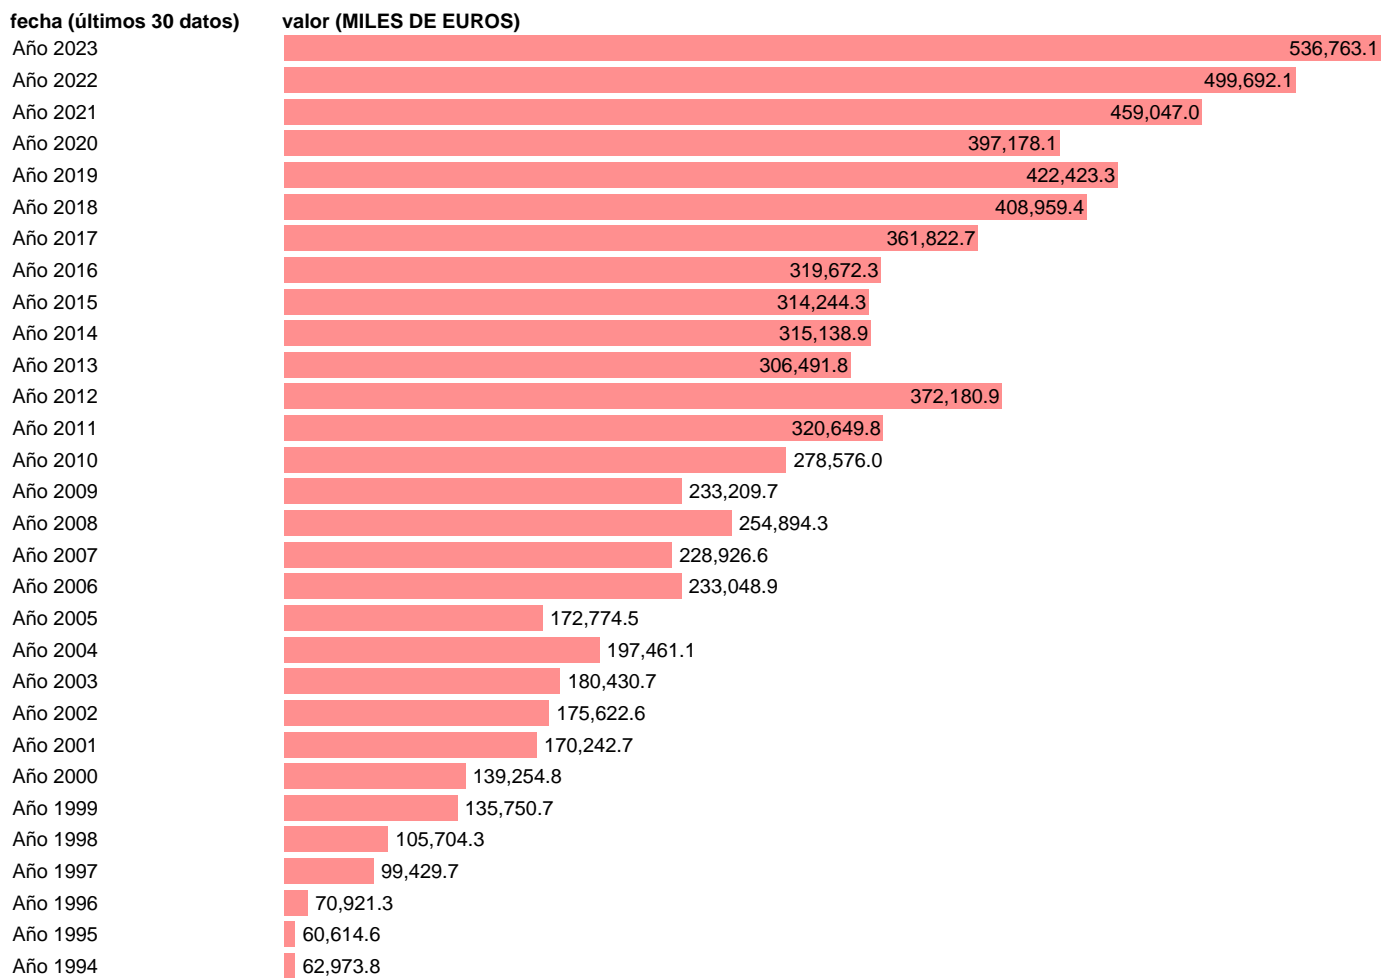

## EXPORTACION. GU. MAQUINARIA AGRICOLA. ANUAL DEFINITIVA

Estadística: [EXPORTACION. GU. MAQUINARIA AGRICOLA. ANUAL DEFINITIVA](#)

Enlace permanente (Permalink): <https://tematicas.org/M1/500f21a/>

Notas: Estadística de comercio exterior de bienes (<https://sede.agenciatributaria.gob.es/Sede/estadisticas.html>). GU: GRUPOS DE UTILIZACIÓN. ÚLTIMO AÑO ES PROVISIONAL HASTA QUE LA AEAT PUBLICA EL DATO DEFINITIVO

Fuente: AEAT.

Frecuencia: Anual.

Unidades: MILES DE EUROS.

Datos disponibles desde Año 1981 hasta Año 2023.

Valor más alto alcanzado en Año 2023: 536763.1.

Valor más bajo alcanzado en Año 1988: 27810.5.

[Pulse aquí](#) para acceder a los datos completos actualizados y a la representación gráfica estadística.