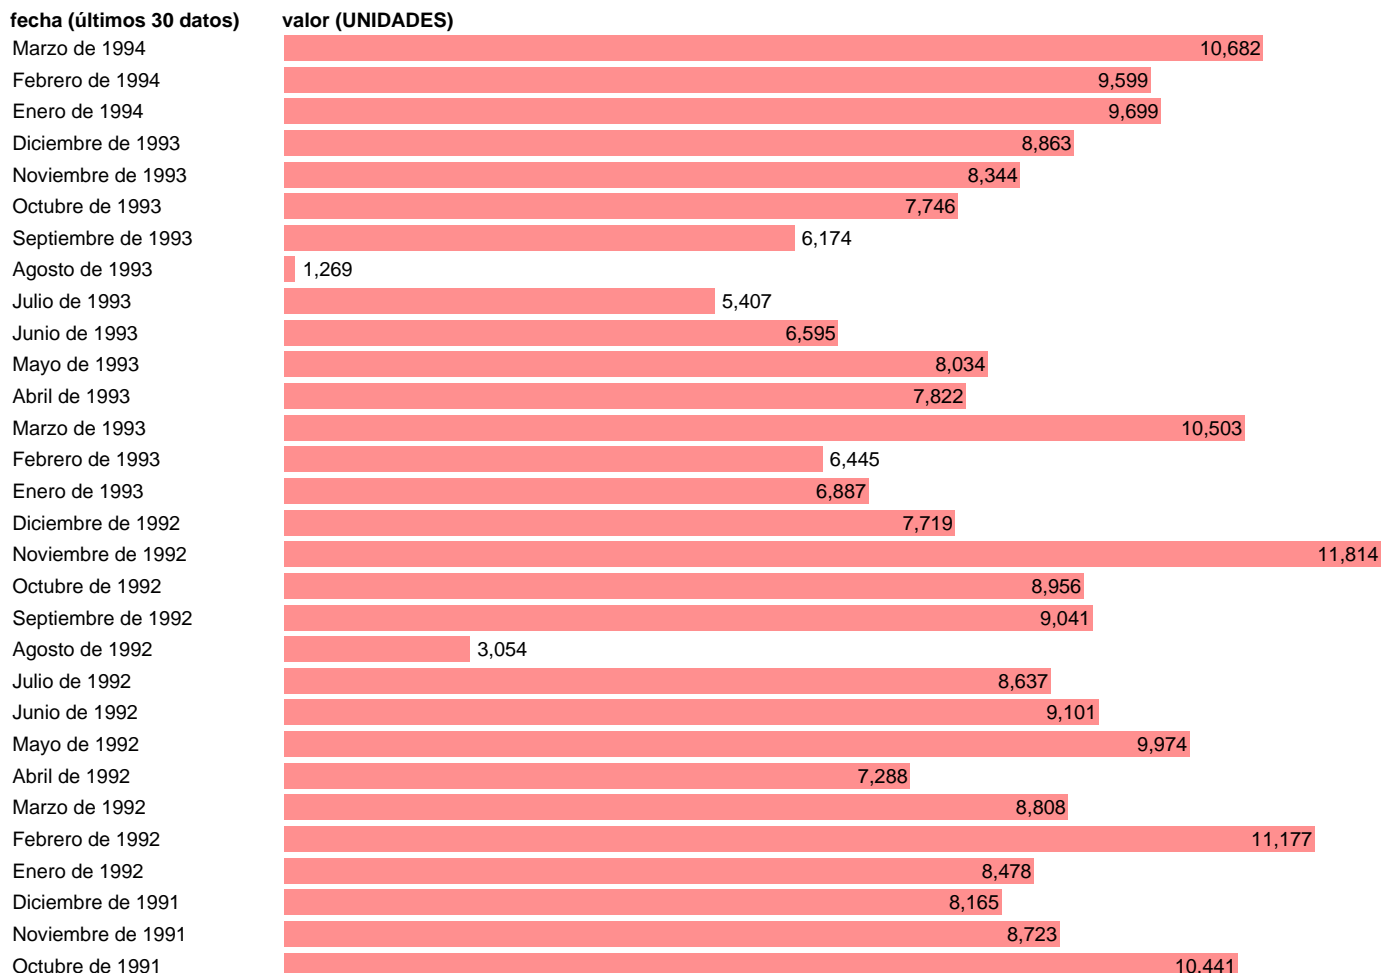

Fuente: **ANFAC (ASOCIACION NACIONAL DE FABRICANTES DE AUTOMOVILES Y CAMIONES).**

Frecuencia: **Mensual.**

Unidades: **UNIDADES.**

Datos disponibles desde **Septiembre de 1980** hasta **Marzo de 1994.**

Valor más alto alcanzado en Noviembre de 1989: **15165.**

Valor más bajo alcanzado en Agosto de 1983: **445.**

[Pulse aquí](#) para acceder a los datos completos actualizados y a la representación gráfica estadística.