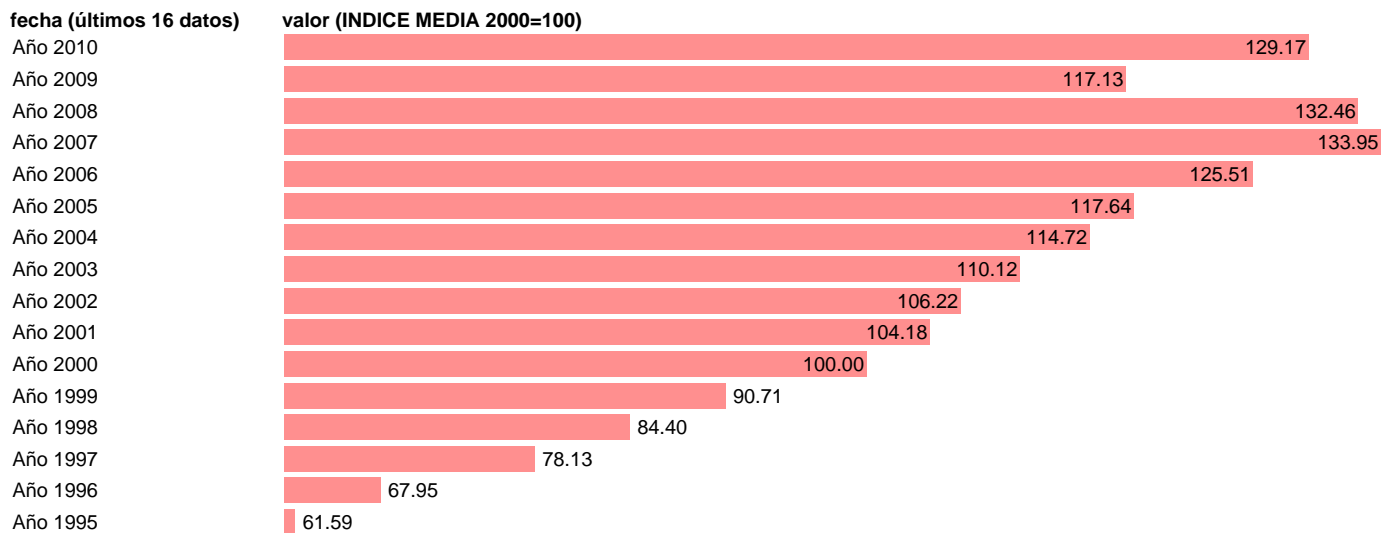

## EXPORTACION DE BIENES Y SERVICIOS. INDICE DE VOLUMEN ENCADENADO.

Estadística: [EXPORTACION DE BIENES Y SERVICIOS. INDICE DE VOLUMEN ENCADENADO.](#)

Enlace permanente (Permalink): <https://tematicas.org/M1/9agv4100/>

Notas: **NOTA: ACTUALIZA: AREA COYUNTURA ECONOMICA**

Fuente: **INSTITUTO NACIONAL DE ESTADISTICA (CONTABILIDAD NACIONAL TRIMESTRAL-BASE 2000).**

Frecuencia: **Anual.**

Unidades: **INDICE MEDIA 2000=100.**

Datos disponibles desde **Año 1995** hasta **Año 2010**.

Valor más alto alcanzado en Año 2007: **133.95**.

Valor más bajo alcanzado en Año 1995: **61.59**.

[Pulse aquí](#) para acceder a los datos completos actualizados y a la representación gráfica estadística.