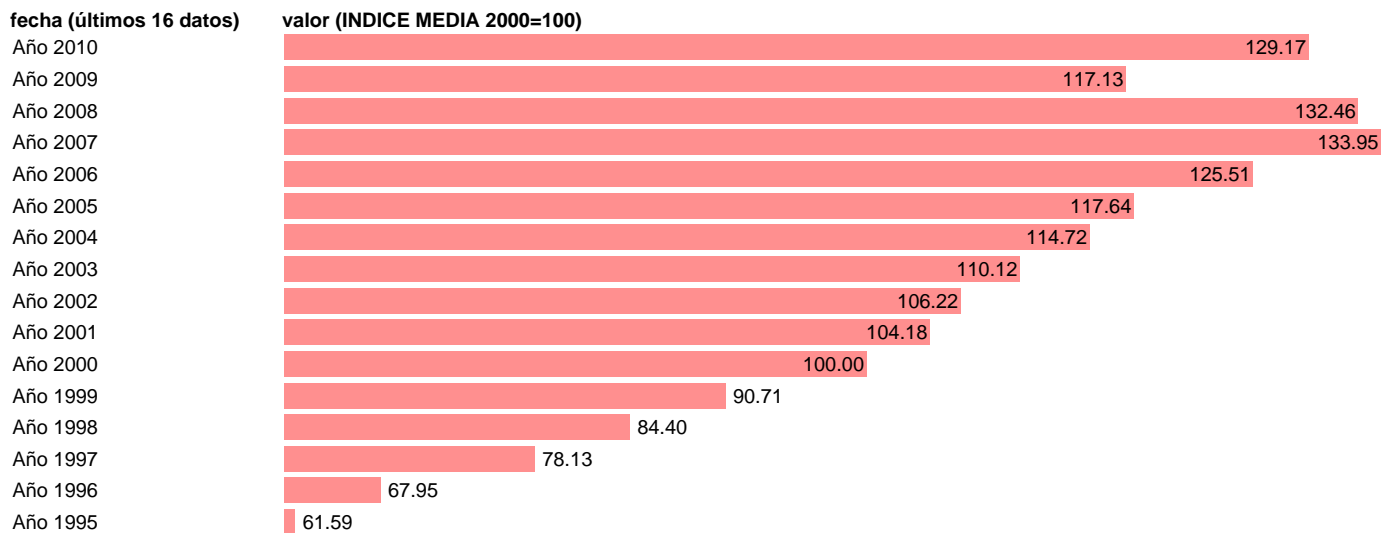

EXPORTACION DE BIENES Y SERVICIOS. INDICE DE VOLUMEN ENCADENADO.

Estadística: [EXPORTACION DE BIENES Y SERVICIOS. INDICE DE VOLUMEN ENCADENADO.](#)

Enlace permanente (Permalink): <https://tematicas.org/M1/90gv4100/>

Notas: **NOTA: ACTUALIZA: AREA COYUNTURA ECONOMICA**

Fuente: **INSTITUTO NACIONAL DE ESTADISTICA (CONTABILIDAD NACIONAL TRIMESTRAL-BASE 2000).**

Frecuencia: **Anual.**

Unidades: **INDICE MEDIA 2000=100.**

Datos disponibles desde **Año 1995** hasta **Año 2010**.

Valor más alto alcanzado en Año 2007: **133.95**.

Valor más bajo alcanzado en Año 1995: **61.59**.

[Pulse aquí](#) para acceder a los datos completos actualizados y a la representación gráfica estadística.