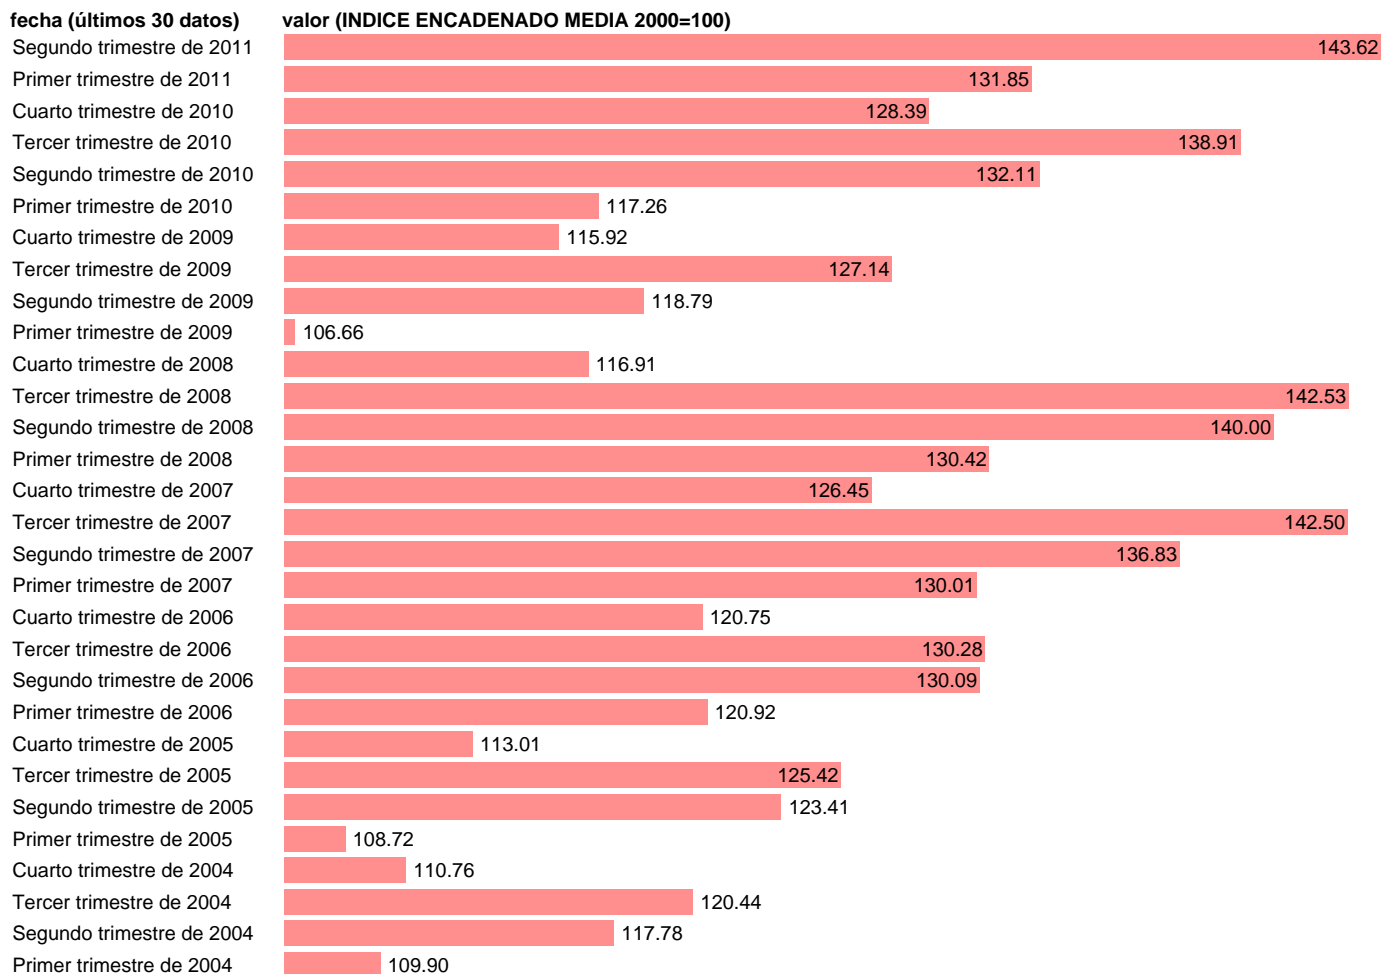

## EXPORTACION DE BIENES Y SERVICIOS.VOLUMEN.DATOS BRUTOS

Estadística: [EXPORTACION DE BIENES Y SERVICIOS.VOLUMEN.DATOS BRUTOS](#)

Enlace permanente (Permalink): <https://tematicas.org/M1/90gv4100t/>

Notas: **ACTUALIZA: AREA COYUNTURA ECONOMICA**

Fuente: **INSTITUTO NACIONAL DE ESTADISTICA (CONTABILIDAD NACIONAL TRIMESTRAL-SEC 95).**

Frecuencia: **Trimestral.**

Unidades: **INDICE ENCADENADO MEDIA 2000=100.**

Datos disponibles desde **Primer trimestre de 1995** hasta **Segundo trimestre de 2011.**

Valor más alto alcanzado en Segundo trimestre de 2011: **143.62.**

Valor más bajo alcanzado en Primer trimestre de 1995: **59.16.**

[Pulse aquí](#) para acceder a los datos completos actualizados y a la representación gráfica estadística.