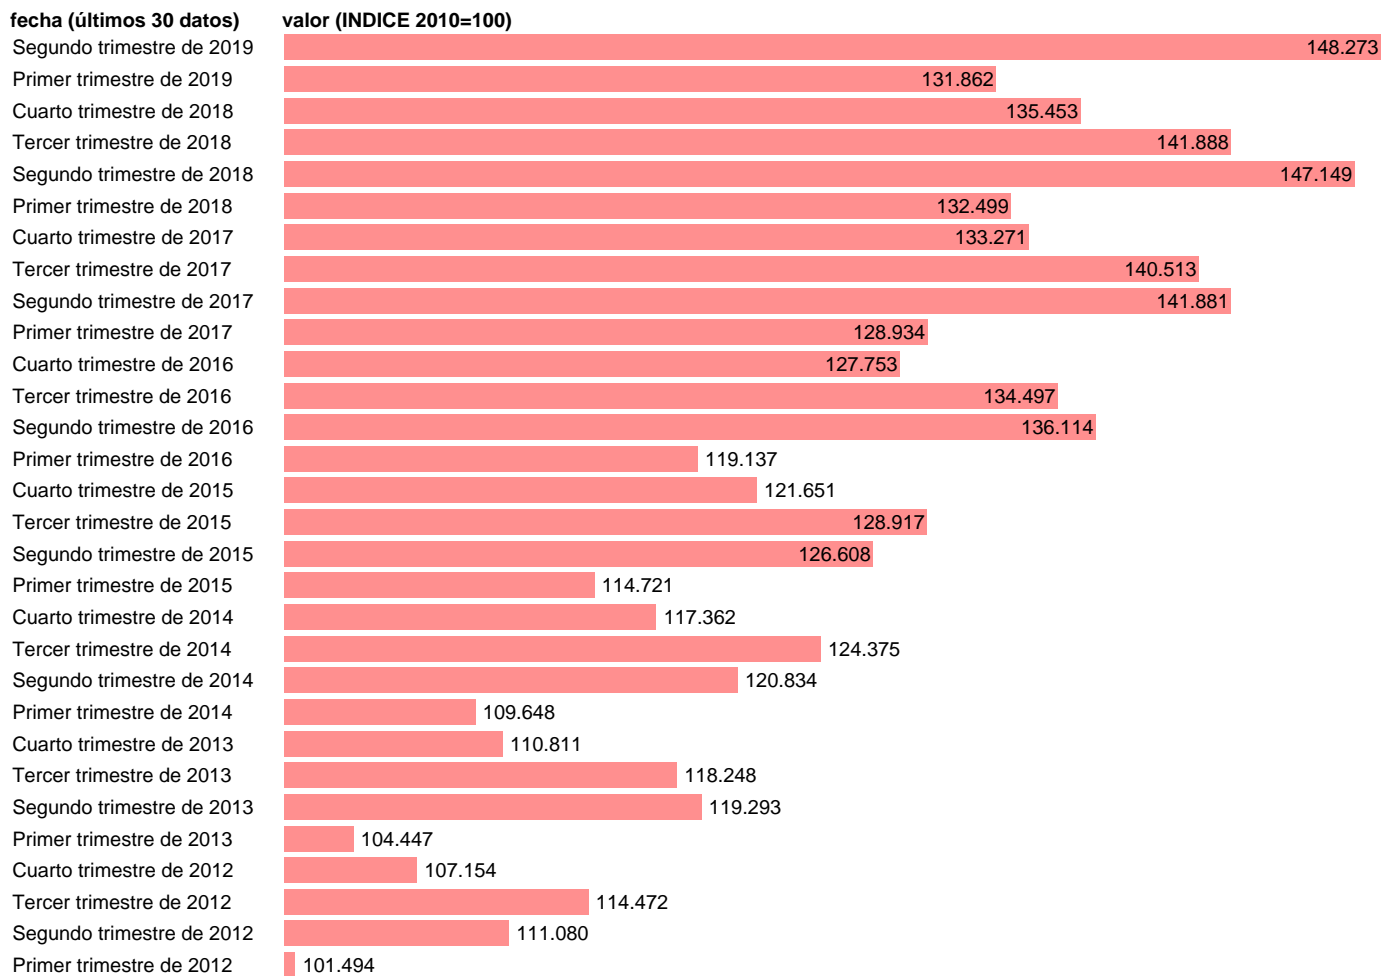

EXPORTACION DE BIENES Y SERVICIOS. VOLUMEN.BASE 2010 DATOS BRUTOS

Estadística: [EXPORTACION DE BIENES Y SERVICIOS. VOLUMEN.BASE 2010 DATOS BRUTOS](#)

Enlace permanente (Permalink): <https://tematicas.org/M1/90jv4100t/>

Notas: **ACTUALIZA: AREA COYUNTURA ECONOMICA**

Fuente: **INSTITUTO NACIONAL DE ESTADISTICA (CONTABILIDAD NACIONAL TRIMESTRAL-BASE 2010).**

Frecuencia: **Trimestral.**

Unidades: **INDICE 2010=100.**

Datos disponibles desde **Primer trimestre de 1995** hasta **Segundo trimestre de 2019.**

Valor más alto alcanzado en Segundo trimestre de 2019: **148.273.**

Valor más bajo alcanzado en Primer trimestre de 1995: **47.103.**

[Pulse aquí](#) para acceder a los datos completos actualizados y a la representación gráfica estadística.