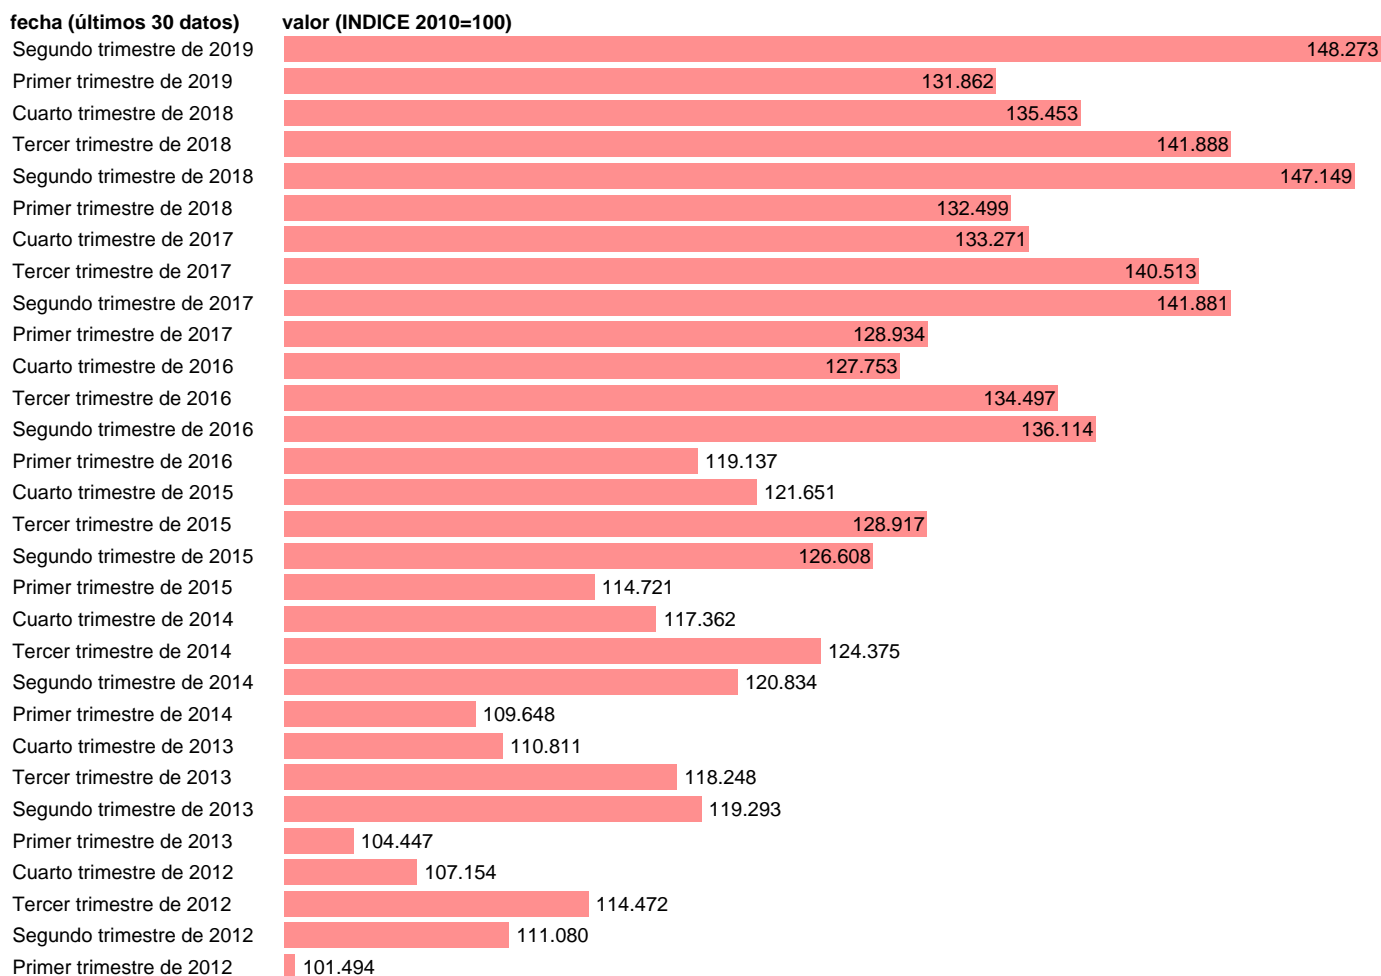

EXPORTACION DE BIENES Y SERVICIOS. VOLUMEN.BASE 2010 DATOS BRUTOS

Estadística: [EXPORTACION DE BIENES Y SERVICIOS. VOLUMEN.BASE 2010 DATOS BRUTOS](#)

Enlace permanente (Permalink): <https://tematicas.org/M1/9ajv4100t/>

Notas: **ACTUALIZA: AREA COYUNTURA ECONOMICA**

Fuente: **INSTITUTO NACIONAL DE ESTADISTICA (CONTABILIDAD NACIONAL TRIMESTRAL-BASE 2010).**

Frecuencia: **Trimestral.**

Unidades: **INDICE 2010=100.**

Datos disponibles desde **Primer trimestre de 1995** hasta **Segundo trimestre de 2019.**

Valor más alto alcanzado en Segundo trimestre de 2019: **148.273.**

Valor más bajo alcanzado en Primer trimestre de 1995: **47.103.**

[Pulse aquí](#) para acceder a los datos completos actualizados y a la representación gráfica estadística.