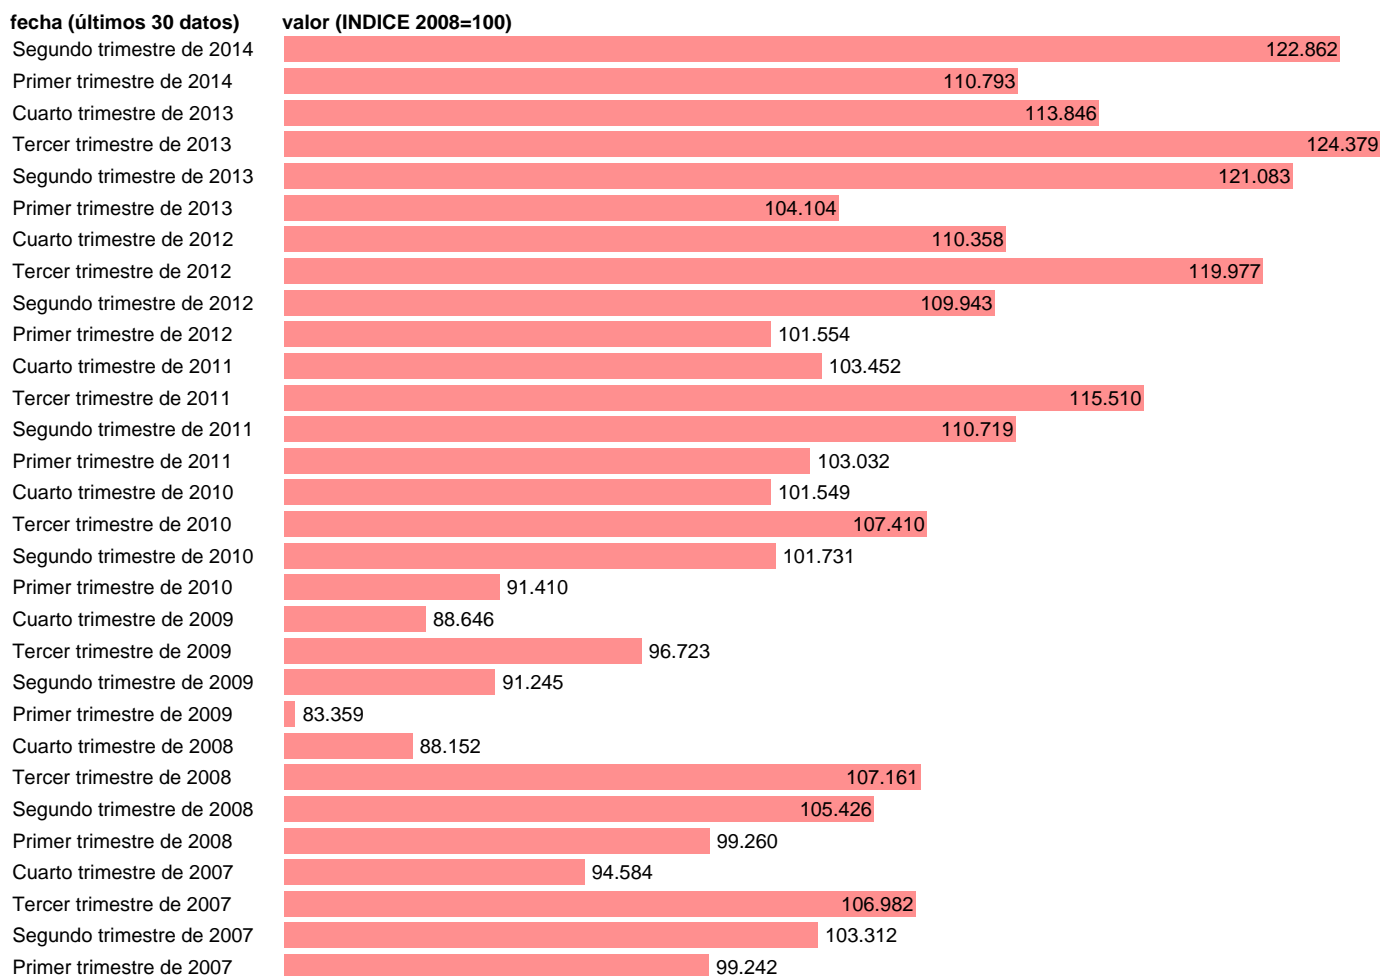

EXPORTACION DE BIENES Y SERVICIOS. VOLUMEN.BASE 2008 DATOS BRUTOS

Estadística: [EXPORTACION DE BIENES Y SERVICIOS. VOLUMEN.BASE 2008 DATOS BRUTOS](#)

Enlace permanente (Permalink): <https://tematicas.org/M1/90hv4100t/>

Notas: **ACTUALIZA: AREA COYUNTURA ECONOMICA**

Fuente: **INSTITUTO NACIONAL DE ESTADISTICA (CONTABILIDAD NACIONAL TRIMESTRAL-BASE 2008).**

Frecuencia: **Trimestral.**

Unidades: **INDICE 2008=100.**

Datos disponibles desde **Primer trimestre de 1995** hasta **Segundo trimestre de 2014.**

Valor más alto alcanzado en Tercer trimestre de 2013: **124.379.**

Valor más bajo alcanzado en Cuarto trimestre de 1995: **45.262.**

[Pulse aquí](#) para acceder a los datos completos actualizados y a la representación gráfica estadística.