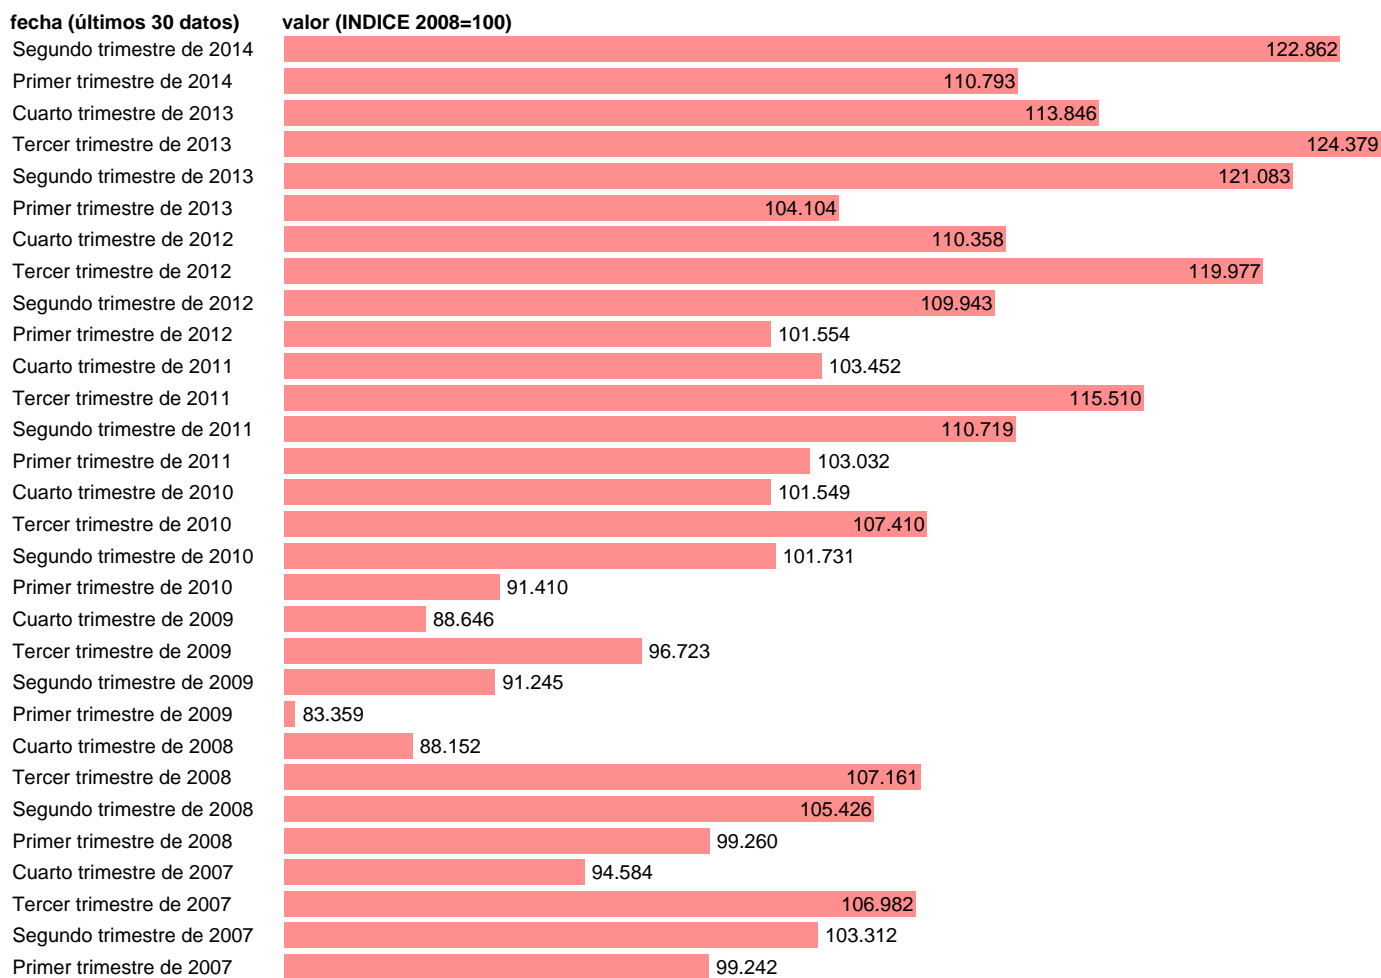

EXPORTACION DE BIENES Y SERVICIOS. VOLUMEN.BASE 2008 DATOS BRUTOS

Estadística: [EXPORTACION DE BIENES Y SERVICIOS. VOLUMEN.BASE 2008 DATOS BRUTOS](#)

Enlace permanente (Permalink): <https://tematicas.org/M1/9ahv4100t/>

Notas: **ACTUALIZA: AREA COYUNTURA ECONOMICA**

Fuente: **INSTITUTO NACIONAL DE ESTADISTICA (CONTABILIDAD NACIONAL TRIMESTRAL-BASE 2008).**

Frecuencia: **Trimestral.**

Unidades: **INDICE 2008=100.**

Datos disponibles desde **Primer trimestre de 1995** hasta **Segundo trimestre de 2014.**

Valor más alto alcanzado en Tercer trimestre de 2013: **124.379.**

Valor más bajo alcanzado en Cuarto trimestre de 1995: **45.262.**

[Pulse aquí](#) para acceder a los datos completos actualizados y a la representación gráfica estadística.