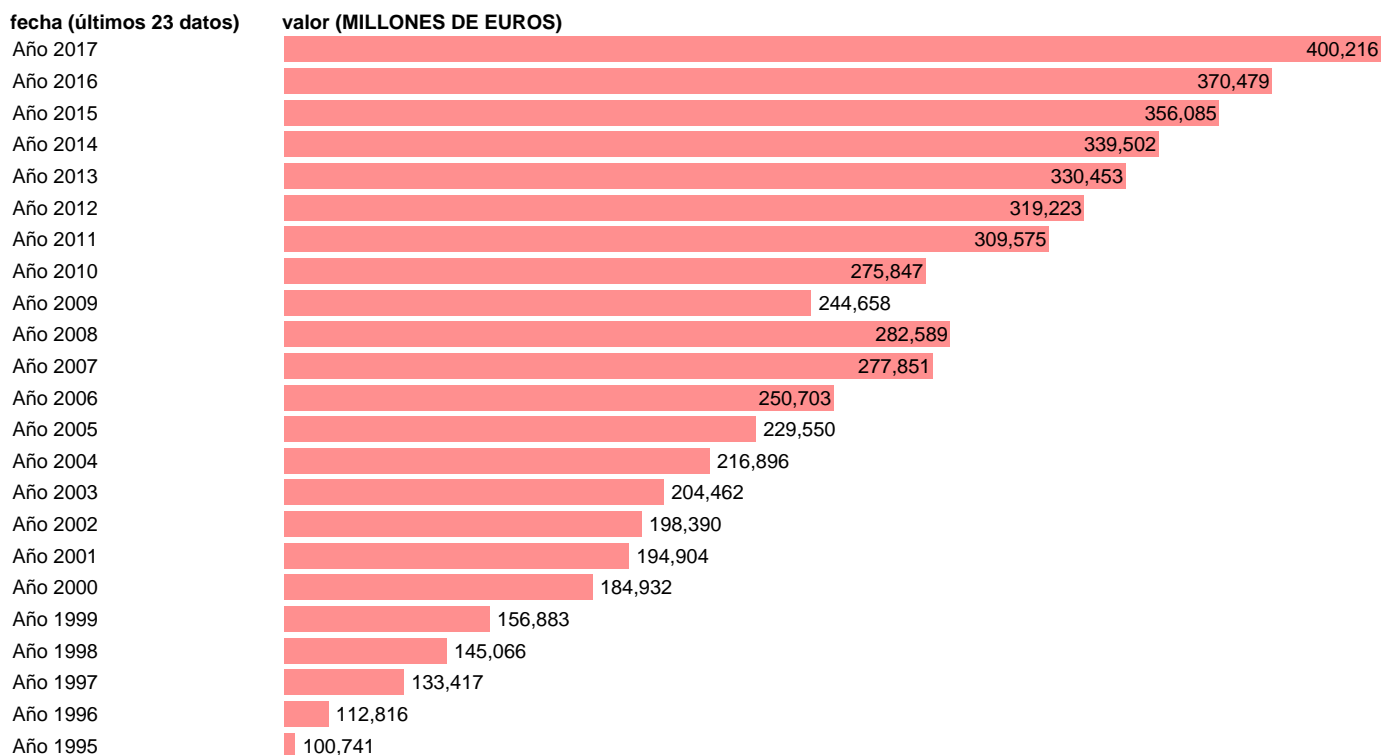

EXPORTACION DE BIENES Y SERVICIOS. PRECIOS CORRIENTES.BASE 2010

Estadística: [EXPORTACION DE BIENES Y SERVICIOS. PRECIOS CORRIENTES.BASE 2010](#)

Enlace permanente (Permalink): <https://tematicas.org/M1/924100/>

Notas: **ACTUALIZA: AREA COYUNTURA ECONOMICA**

Fuente: **INSTITUTO NACIONAL DE ESTADISTICA (CONTABILIDAD NACIONAL TRIMESTRAL-BASE 2010).**

Frecuencia: **Anual.**

Unidades: **MILLONES DE EUROS.**

Datos disponibles desde **Año 1995** hasta **Año 2017**.

Valor más alto alcanzado en Año 2017: **400216**.

Valor más bajo alcanzado en Año 1995: **100741**.

[Pulse aquí](#) para acceder a los datos completos actualizados y a la representación gráfica estadística.