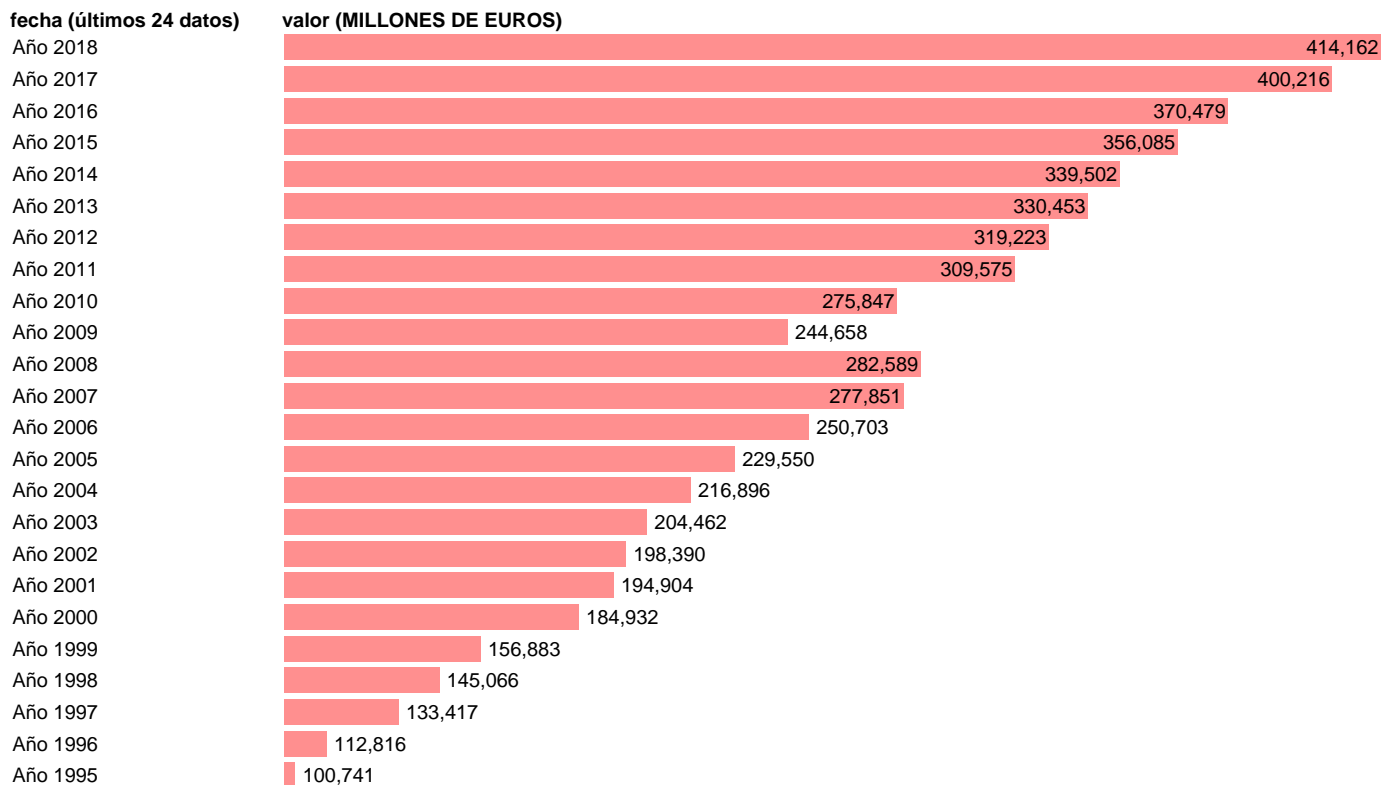

Notas: **ACTUALIZA: AREA COYUNTURA ECONOMICA**

Fuente: **INSTITUTO NACIONAL DE ESTADISTICA (CONTABILIDAD NACIONAL TRIMESTRAL-BASE 2010).**

Frecuencia: **Anual.**

Unidades: **MILLONES DE EUROS.**

Datos disponibles desde **Año 1995** hasta **Año 2018**.

Valor más alto alcanzado en Año 2018: **414162**.

Valor más bajo alcanzado en Año 1995: **100741**.

[Pulse aquí](#) para acceder a los datos completos actualizados y a la representación gráfica estadística.