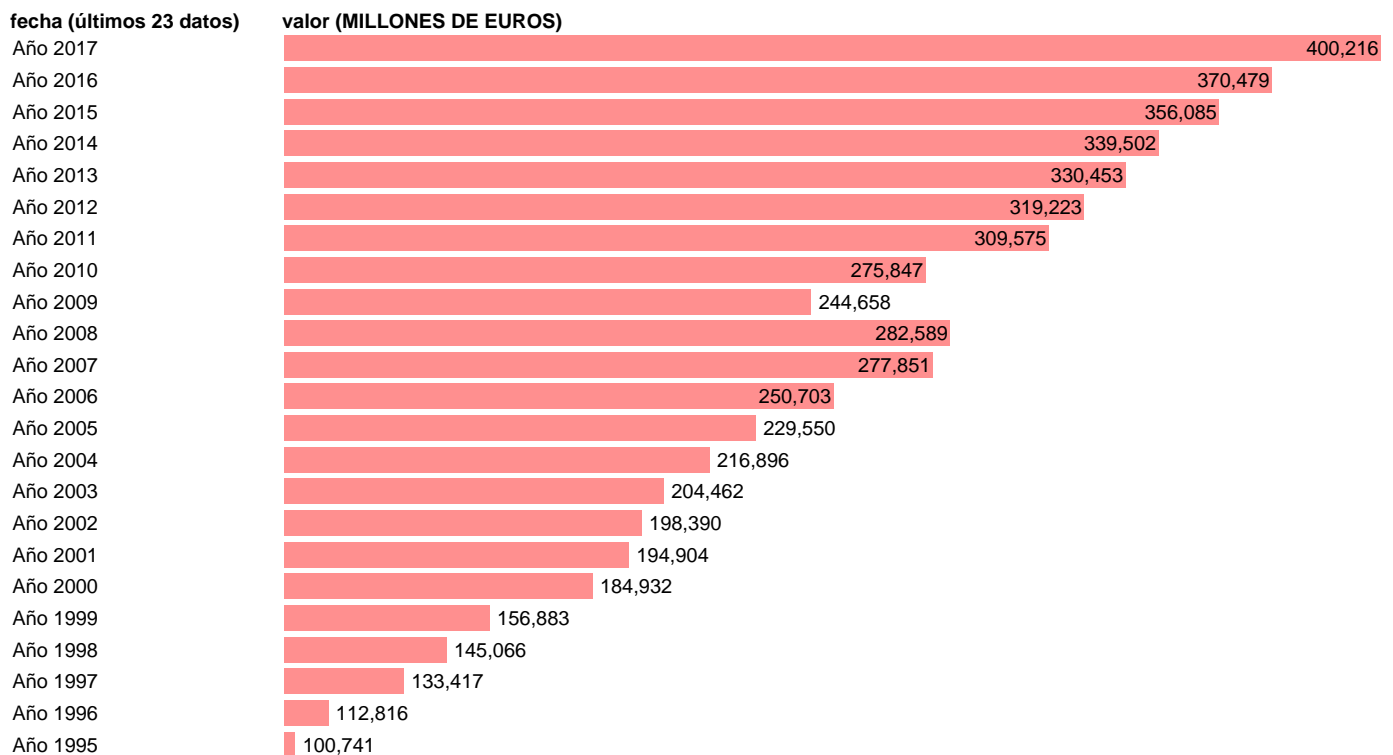

EXPORTACION DE BIENES Y SERVICIOS. PRECIOS CORRIENTES.BASE 2010

Estadística: [EXPORTACION DE BIENES Y SERVICIOS. PRECIOS CORRIENTES.BASE 2010](#)

Enlace permanente (Permalink): <https://tematicas.org/M1/9c4100/>

Notas: **ACTUALIZA: AREA COYUNTURA ECONOMICA**

Fuente: **INSTITUTO NACIONAL DE ESTADISTICA (CONTABILIDAD NACIONAL TRIMESTRAL-BASE 2010).**

Frecuencia: **Anual.**

Unidades: **MILLONES DE EUROS.**

Datos disponibles desde **Año 1995** hasta **Año 2017**.

Valor más alto alcanzado en Año 2017: **400216**.

Valor más bajo alcanzado en Año 1995: **100741**.

[Pulse aquí](#) para acceder a los datos completos actualizados y a la representación gráfica estadística.