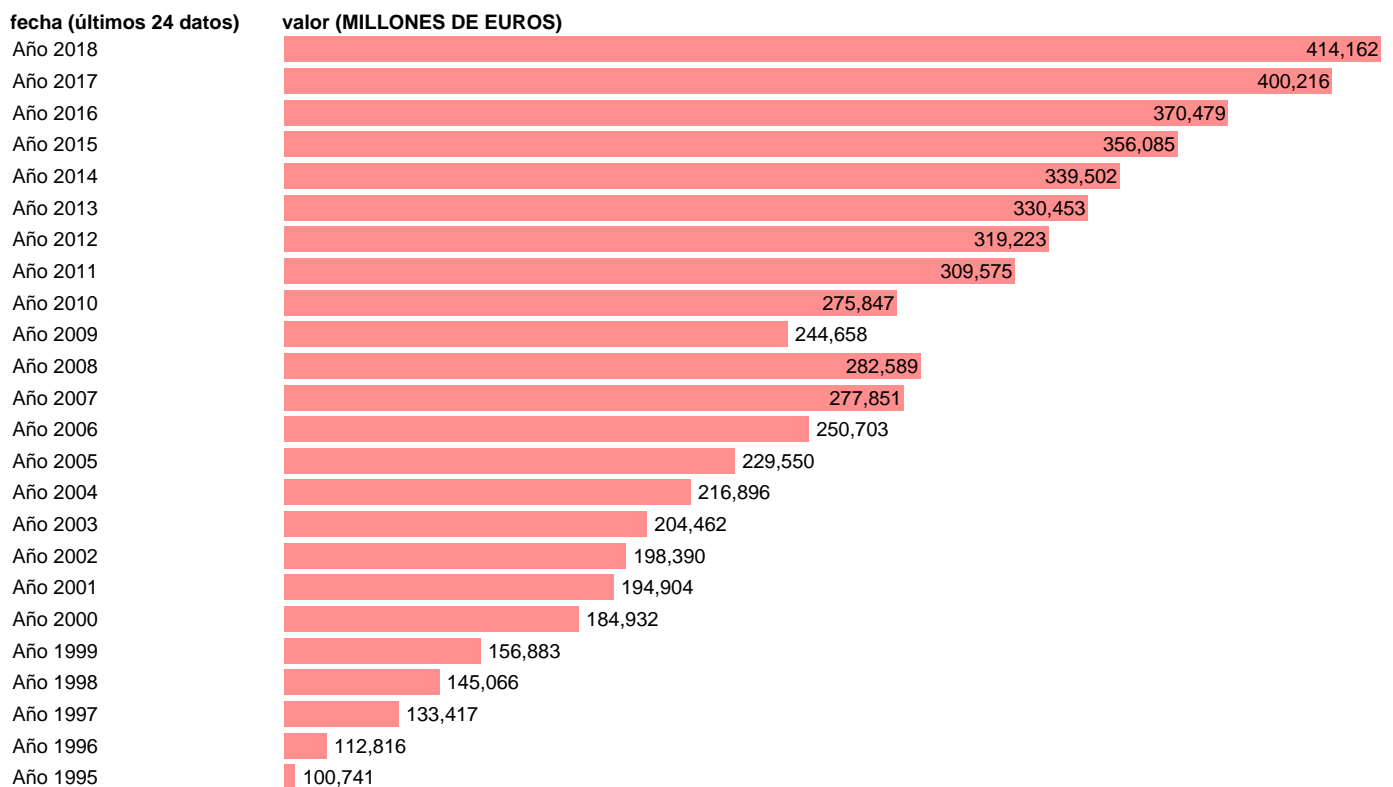

Notas: **ACTUALIZA: AREA COYUNTURA ECONOMICA**

Fuente: **INSTITUTO NACIONAL DE ESTADISTICA (CONTABILIDAD NACIONAL TRIMESTRAL-BASE 2010).**

Frecuencia: **Anual.**

Unidades: **MILLONES DE EUROS.**

Datos disponibles desde **Año 1995** hasta **Año 2018**.

Valor más alto alcanzado en Año 2018: **414162**.

Valor más bajo alcanzado en Año 1995: **100741**.

[Pulse aquí](#) para acceder a los datos completos actualizados y a la representación gráfica estadística.