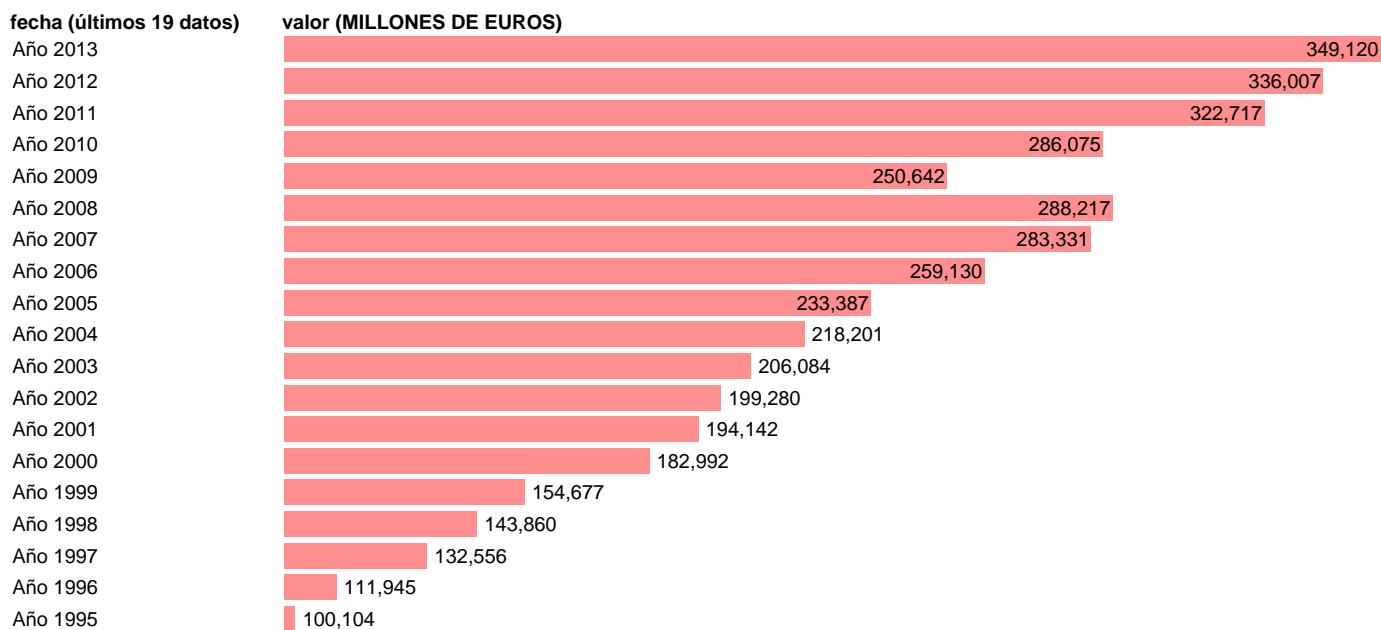

## EXPORTACION DE BIENES Y SERVICIOS. PRECIOS CORRIENTES.BASE 2008

Estadística: [EXPORTACION DE BIENES Y SERVICIOS. PRECIOS CORRIENTES.BASE 2008](#)

Enlace permanente (Permalink): <https://tematicas.org/M1/90hc4100/>

Notas: **ACTUALIZA: AREA COYUNTURA ECONOMICA**

Fuente: **INSTITUTO NACIONAL DE ESTADISTICA (CONTABILIDAD NACIONAL TRIMESTRAL-BASE 2008).**

Frecuencia: **Anual.**

Unidades: **MILLONES DE EUROS.**

Datos disponibles desde **Año 1995** hasta **Año 2013**.

Valor más alto alcanzado en Año 2013: **349120**.

Valor más bajo alcanzado en Año 1995: **100104**.

[Pulse aquí](#) para acceder a los datos completos actualizados y a la representación gráfica estadística.