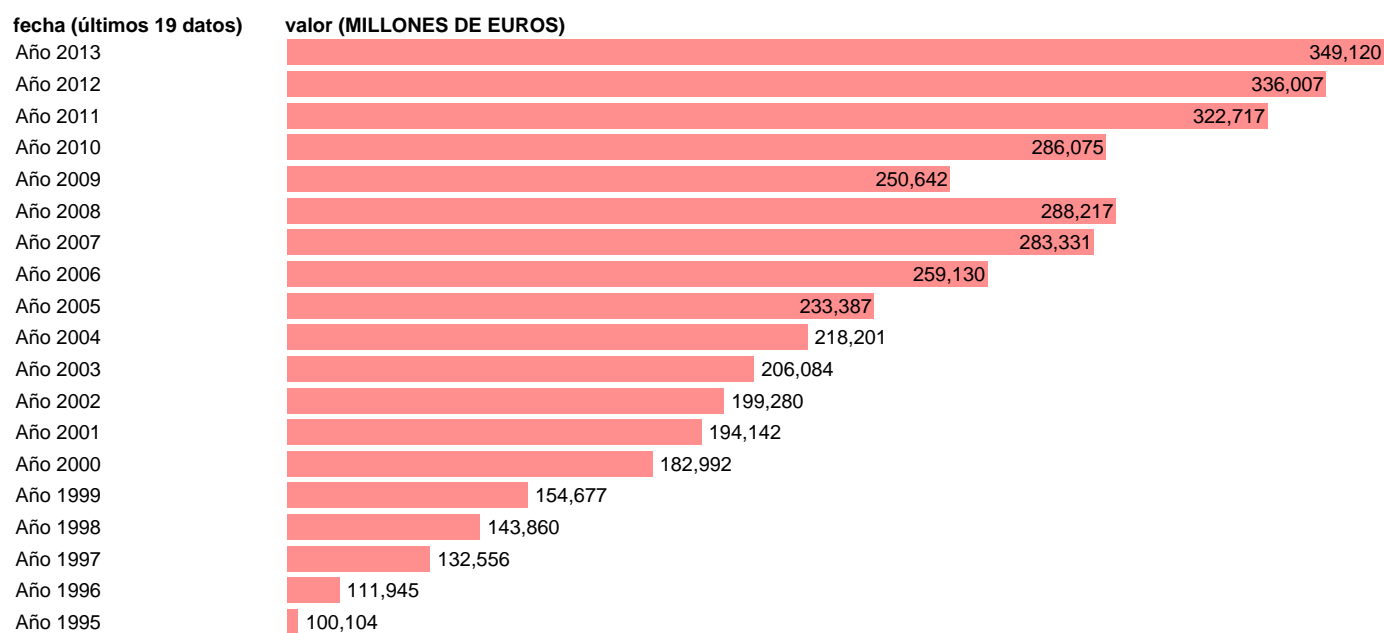

EXPORTACION DE BIENES Y SERVICIOS. PRECIOS CORRIENTES.BASE 2008

Estadística: [EXPORTACION DE BIENES Y SERVICIOS. PRECIOS CORRIENTES.BASE 2008](#)

Enlace permanente (Permalink): <https://tematicas.org/M1/9ahc4100/>

Notas: **ACTUALIZA: AREA COYUNTURA ECONOMICA**

Fuente: **INSTITUTO NACIONAL DE ESTADISTICA (CONTABILIDAD NACIONAL TRIMESTRAL-BASE 2008).**

Frecuencia: **Anual.**

Unidades: **MILLONES DE EUROS.**

Datos disponibles desde **Año 1995** hasta **Año 2013**.

Valor más alto alcanzado en Año 2013: **349120**.

Valor más bajo alcanzado en Año 1995: **100104**.

[Pulse aquí](#) para acceder a los datos completos actualizados y a la representación gráfica estadística.