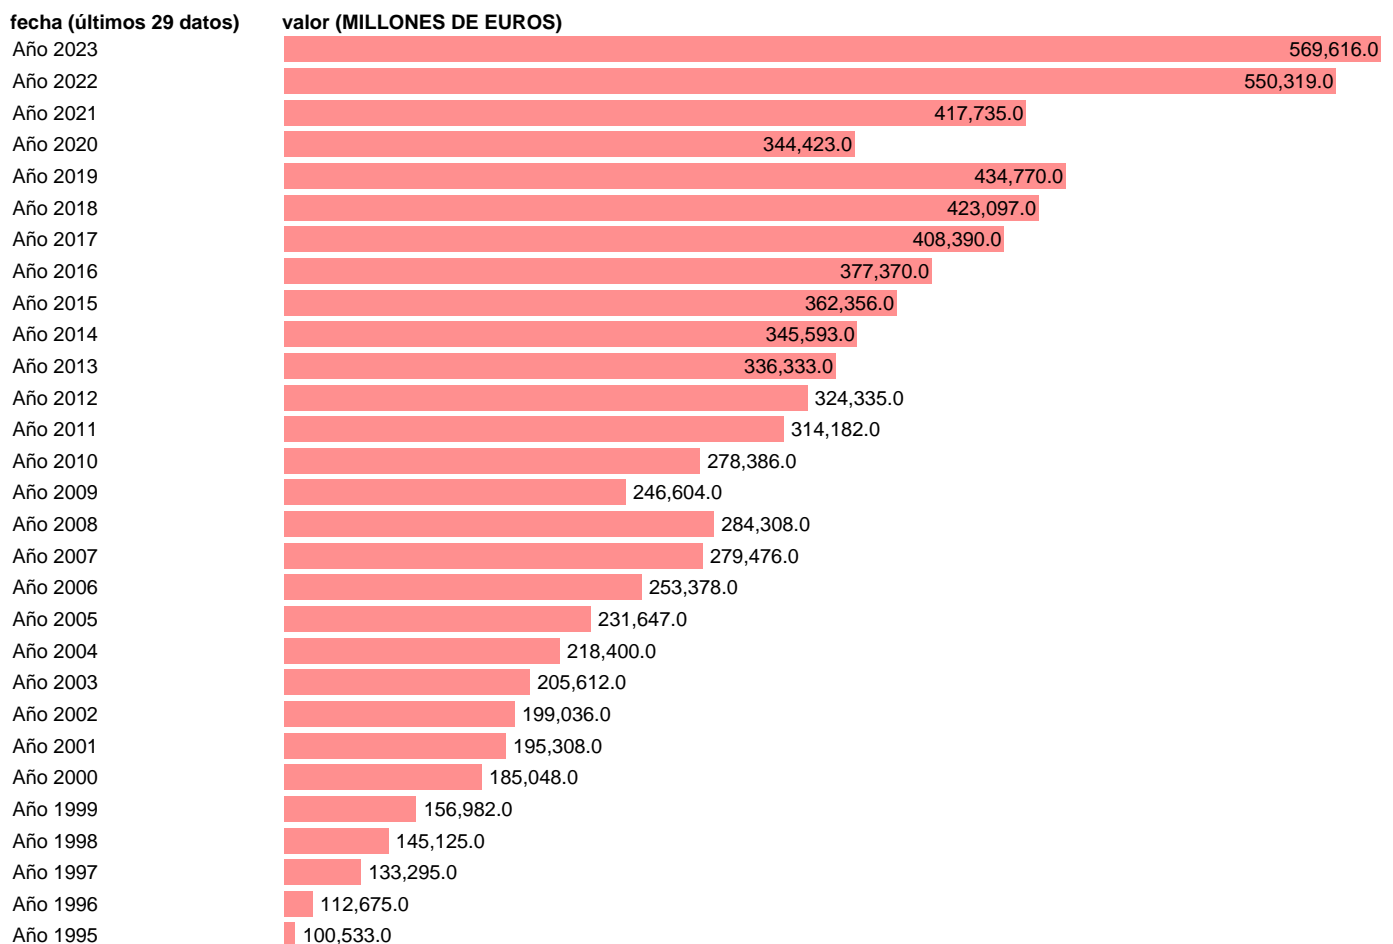

EXPORTACION. BIENES Y SERVICIOS. CORRIENTES

Estadística: [EXPORTACION. BIENES Y SERVICIOS. CORRIENTES](#)

Enlace permanente (Permalink): <https://tematicas.org/M1/994100/>

Notas: **Contabilidad Nacional Trimestral (www.ine.es/dyngs/IOE/es/operacion.htm?numinv=30024).**

Fuente: **INE.**

Frecuencia: **Anual.**

Unidades: **MILLONES DE EUROS.**

Datos disponibles desde **Año 1995** hasta **Año 2023**.

Valor más alto alcanzado en Año 2023: **569616**.

Valor más bajo alcanzado en Año 1995: **100533**.

[Pulse aquí](#) para acceder a los datos completos actualizados y a la representación gráfica estadística.