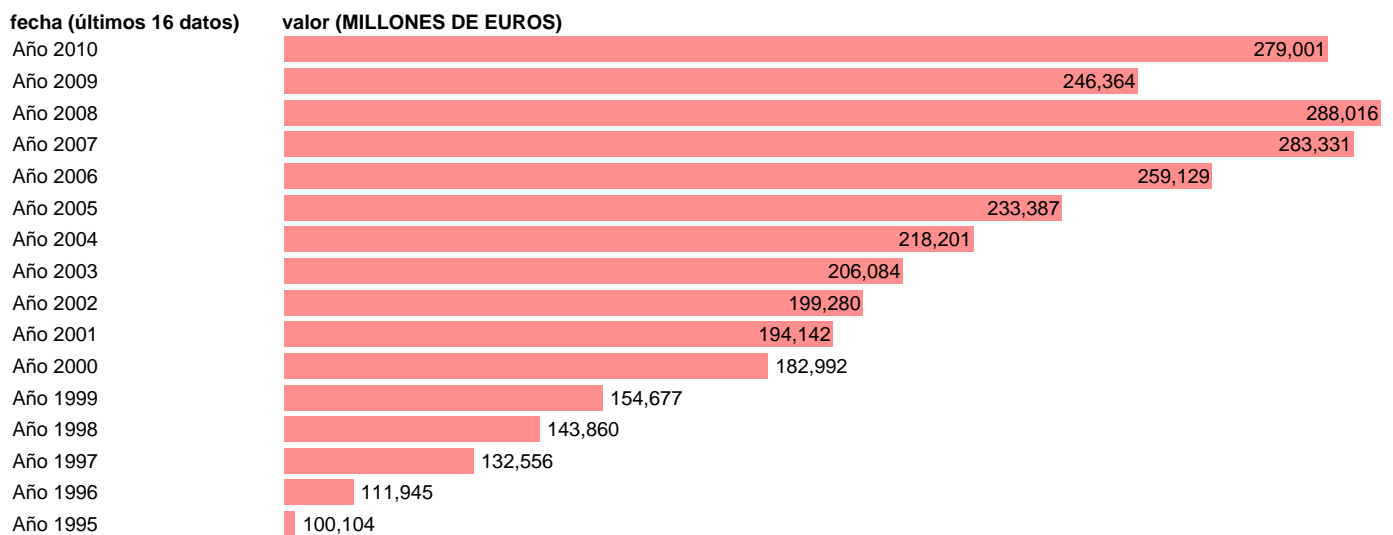

EXPORTACION DE BIENES Y SERVICIOS. PRECIOS CORRIENTES.BASE 2000

Estadística: [EXPORTACION DE BIENES Y SERVICIOS. PRECIOS CORRIENTES.BASE 2000](#)

Enlace permanente (Permalink): <https://tematicas.org/M1/9agc4100/>

Notas: **ACTUALIZA: AREA COYUNTURA ECONOMICA**

Fuente: **INSTITUTO NACIONAL DE ESTADISTICA (CONTABILIDAD NACIONAL TRIMESTRAL-BASE 2000).**

Frecuencia: **Anual.**

Unidades: **MILLONES DE EUROS.**

Datos disponibles desde **Año 1995** hasta **Año 2010**.

Valor más alto alcanzado en Año 2008: **288016**.

Valor más bajo alcanzado en Año 1995: **100104**.

[Pulse aquí](#) para acceder a los datos completos actualizados y a la representación gráfica estadística.