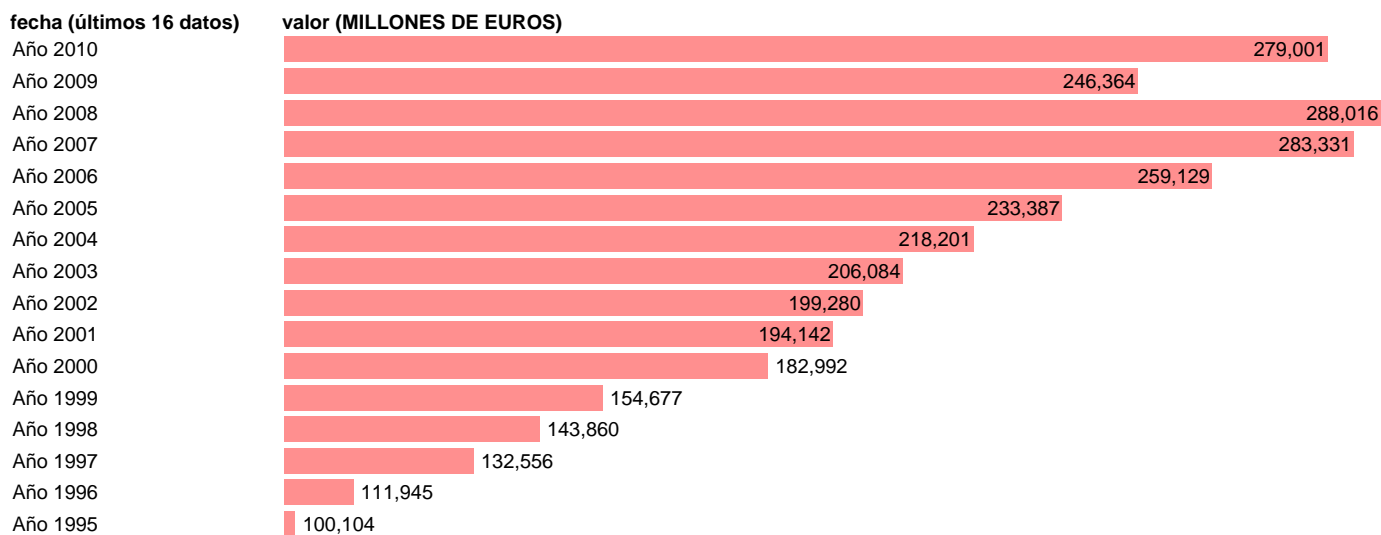

EXPORTACION DE BIENES Y SERVICIOS. PRECIOS CORRIENTES.BASE 2000

Estadística: [EXPORTACION DE BIENES Y SERVICIOS. PRECIOS CORRIENTES.BASE 2000](#)

Enlace permanente (Permalink): <https://tematicas.org/M1/90gc4100/>

Notas: **ACTUALIZA: AREA COYUNTURA ECONOMICA**

Fuente: **INSTITUTO NACIONAL DE ESTADISTICA (CONTABILIDAD NACIONAL TRIMESTRAL-BASE 2000).**

Frecuencia: **Anual.**

Unidades: **MILLONES DE EUROS.**

Datos disponibles desde **Año 1995** hasta **Año 2010**.

Valor más alto alcanzado en Año 2008: **288016**.

Valor más bajo alcanzado en Año 1995: **100104**.

[Pulse aquí](#) para acceder a los datos completos actualizados y a la representación gráfica estadística.