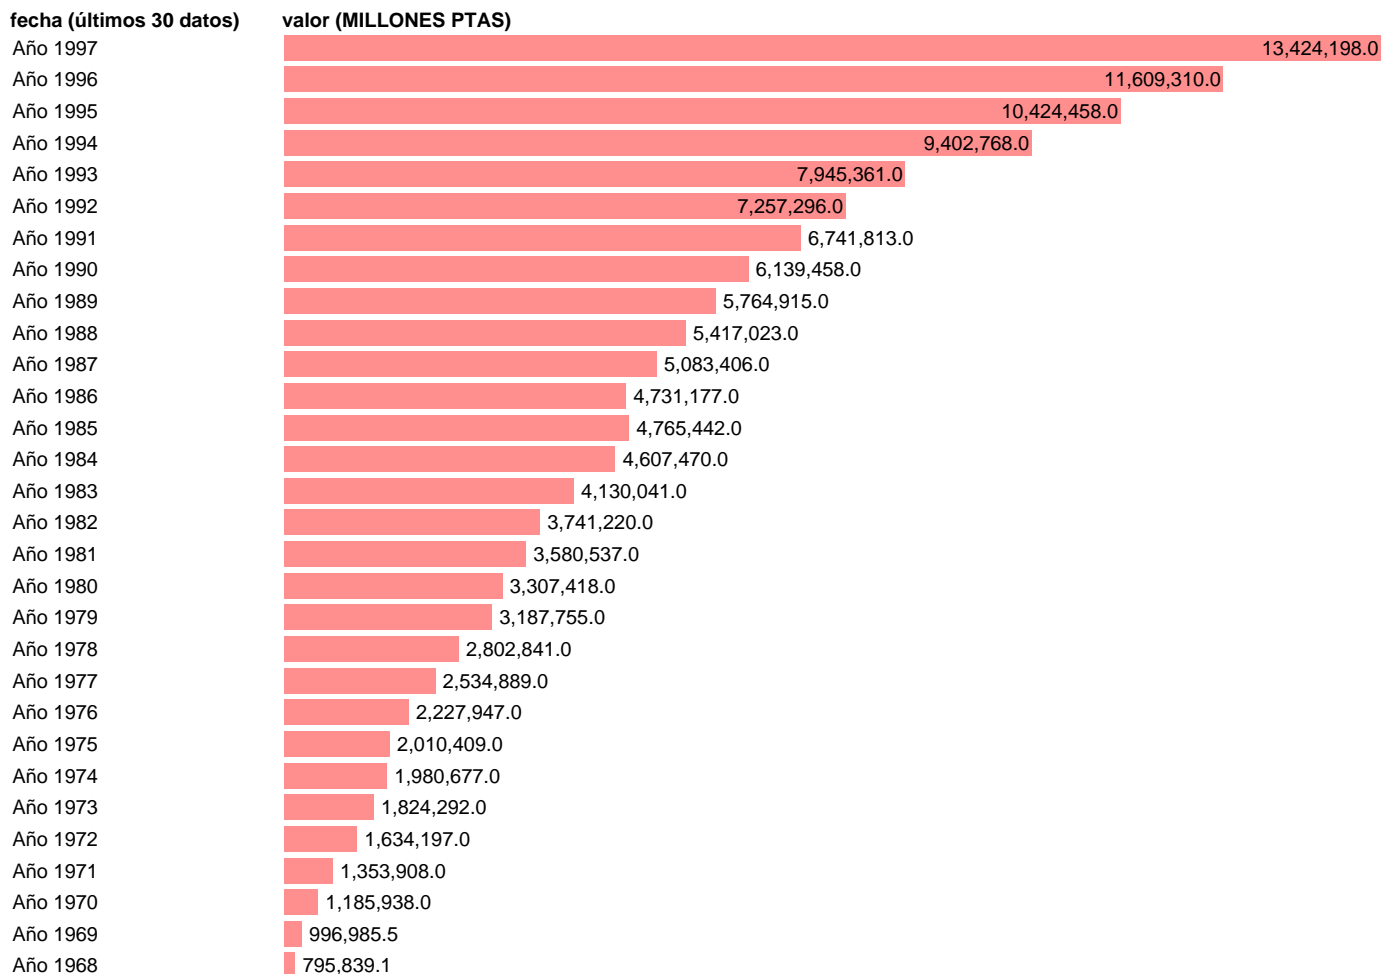

## EXPORTACION DE BIENES Y SERVICIOS(NO INCLUYE TURISMO). PTAS CONSTANTES BASE 86

Estadística: [EXPORTACION DE BIENES Y SERVICIOS\(NO INCLUYE TURISMO\). PTAS CONSTANTES BASE 86](#)

Enlace permanente (Permalink): <https://tematicas.org/M1/90dv4100/>

Notas: **INE DESDE 1986 Y URIEL Y MOLTO (CONTABILIDAD NACIONAL DE ESPAÑA ENLAZADA. SERIES 1954-1993), DE 1954 A 1985 ACTUALIZA: SGPC (AREA COYUNTURA NACIONAL) TERMINOLOGIA SEC. 1995 Y 96 PROVISIONALES. 1997 AVANCE**

Fuente: **INE/DGPC.**  
Frecuencia: **Anual.**  
Unidades: **MILLONES PTAS.**

Datos disponibles desde **Año 1954** hasta **Año 1997**.  
Valor más alto alcanzado en Año 1997: **13424198**.  
Valor más bajo alcanzado en Año 1954: **148093**.