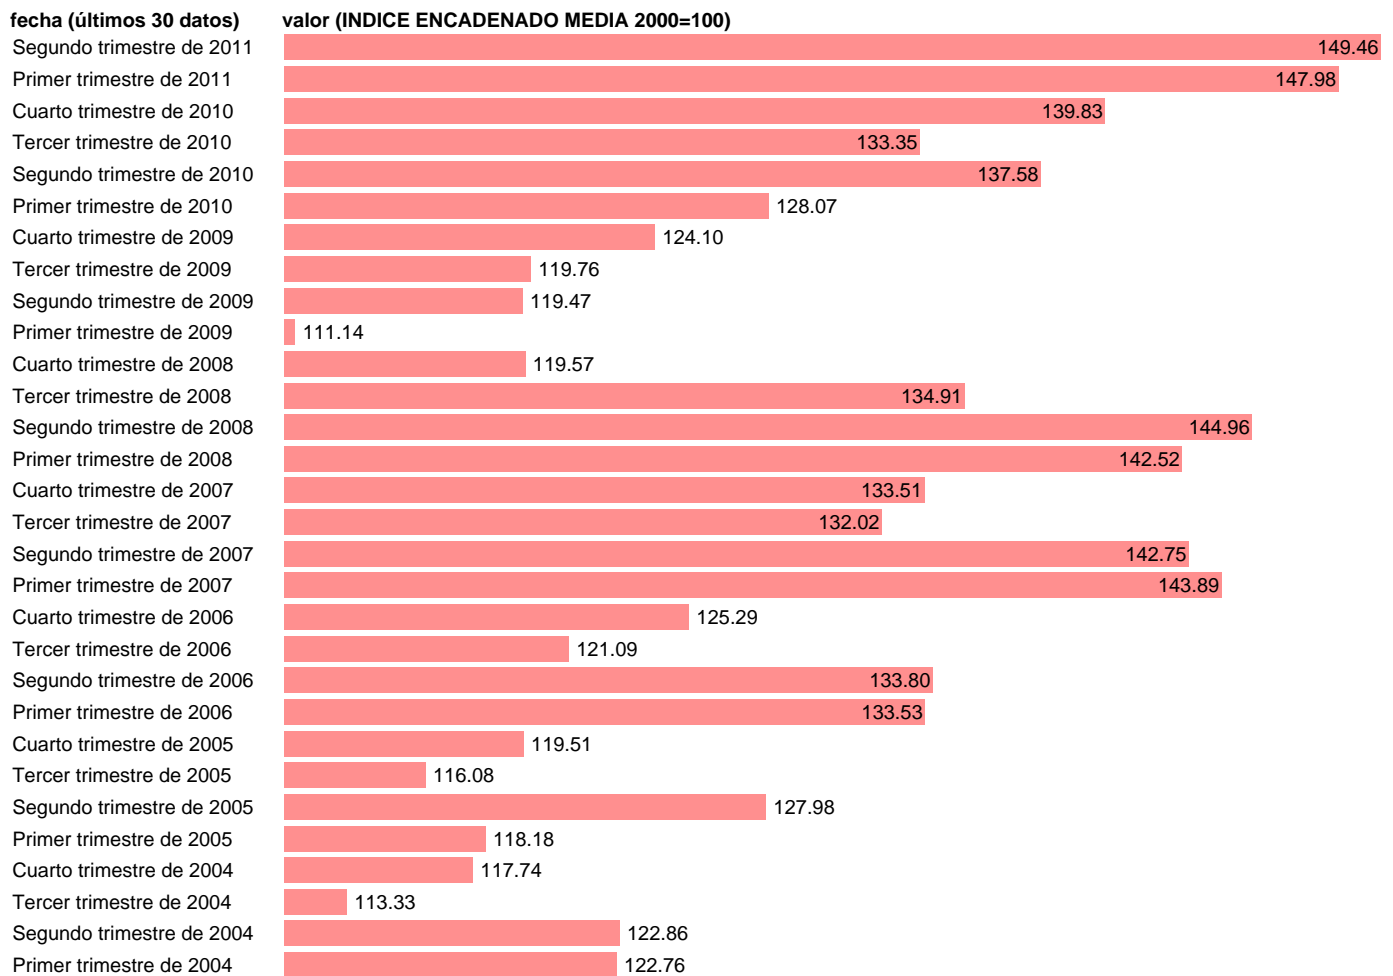

## EXPORTACION DE BIENES. VOLUMEN. DATOS BRUTOS

Estadística: [EXPORTACION DE BIENES. VOLUMEN. DATOS BRUTOS](#)

Enlace permanente (Permalink): <https://tematicas.org/M1/90gv4110t/>

Notas: **ACTUALIZA: AREA COYUNTURA ECONOMICA**

Fuente: **INSTITUTO NACIONAL DE ESTADISTICA (CONTABILIDAD NACIONAL TRIMESTRAL-SEC 95).**

Frecuencia: **Trimestral.**

Unidades: **INDICE ENCADENADO MEDIA 2000=100.**

Datos disponibles desde **Primer trimestre de 1995** hasta **Segundo trimestre de 2011.**

Valor más alto alcanzado en Segundo trimestre de 2011: **149.46.**

Valor más bajo alcanzado en Tercer trimestre de 1995: **56.97.**

[Pulse aquí](#) para acceder a los datos completos actualizados y a la representación gráfica estadística.