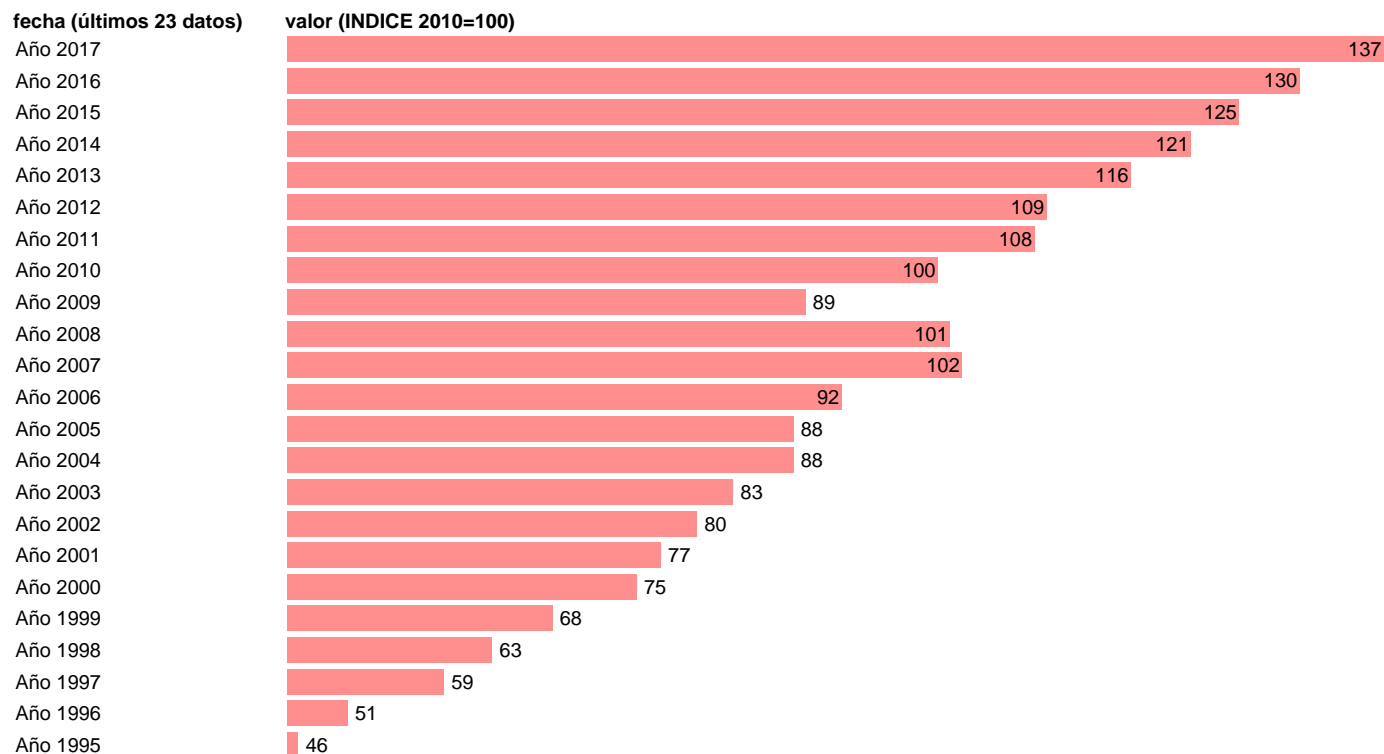

EXPORTACION DE BIENES. VOLUMEN.BASE 2010

Estadística: [EXPORTACION DE BIENES. VOLUMEN.BASE 2010](#)

Enlace permanente (Permalink): <https://tematicas.org/M1/9cv4110/>

Notas: **ACTUALIZA: AREA COYUNTURA ECONOMICA**

Fuente: **INSTITUTO NACIONAL DE ESTADISTICA (CONTABILIDAD NACIONAL TRIMESTRAL-BASE 2010).**

Frecuencia: **Anual.**

Unidades: **INDICE 2010=100.**

Datos disponibles desde **Año 1995** hasta **Año 2017**.

Valor más alto alcanzado en Año 2017: **137**.

Valor más bajo alcanzado en Año 1995: **46**.

[Pulse aquí](#) para acceder a los datos completos actualizados y a la representación gráfica estadística.