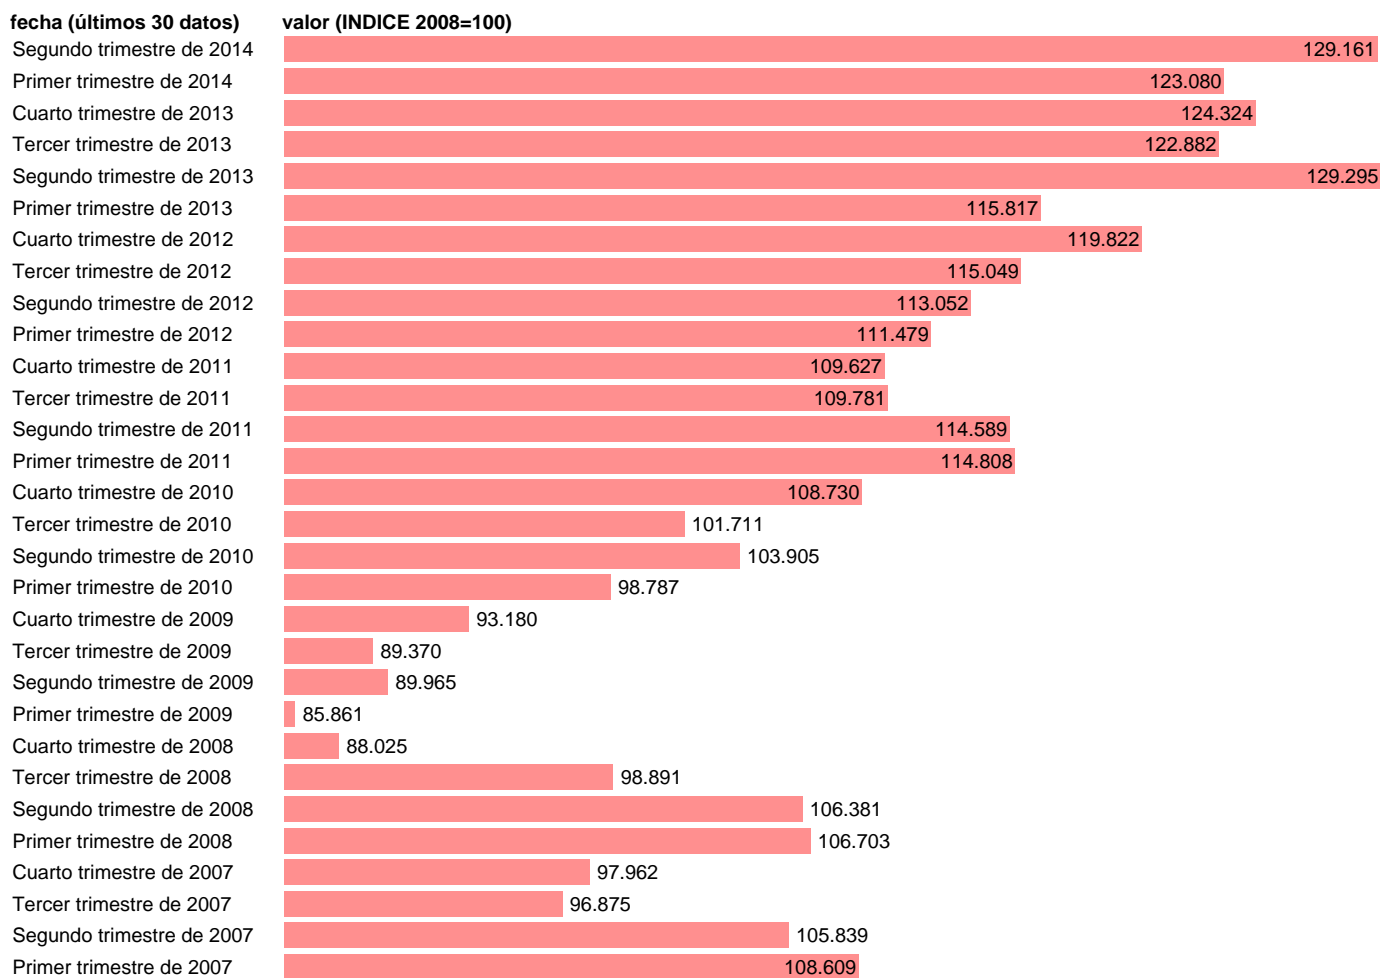

EXPORTACION DE BIENES. VOLUMEN.BASE 2008 DATOS BRUTOS

Estadística: [EXPORTACION DE BIENES. VOLUMEN.BASE 2008 DATOS BRUTOS](#)

Enlace permanente (Permalink): <https://tematicas.org/M1/90hv4110t/>

Notas: **ACTUALIZA: AREA COYUNTURA ECONOMICA**

Fuente: **INSTITUTO NACIONAL DE ESTADISTICA (CONTABILIDAD NACIONAL TRIMESTRAL-BASE 2008).**

Frecuencia: **Trimestral.**

Unidades: **INDICE 2008=100.**

Datos disponibles desde **Primer trimestre de 1995** hasta **Segundo trimestre de 2014.**

Valor más alto alcanzado en Segundo trimestre de 2013: **129.295.**

Valor más bajo alcanzado en Tercer trimestre de 1995: **41.935.**

[Pulse aquí](#) para acceder a los datos completos actualizados y a la representación gráfica estadística.