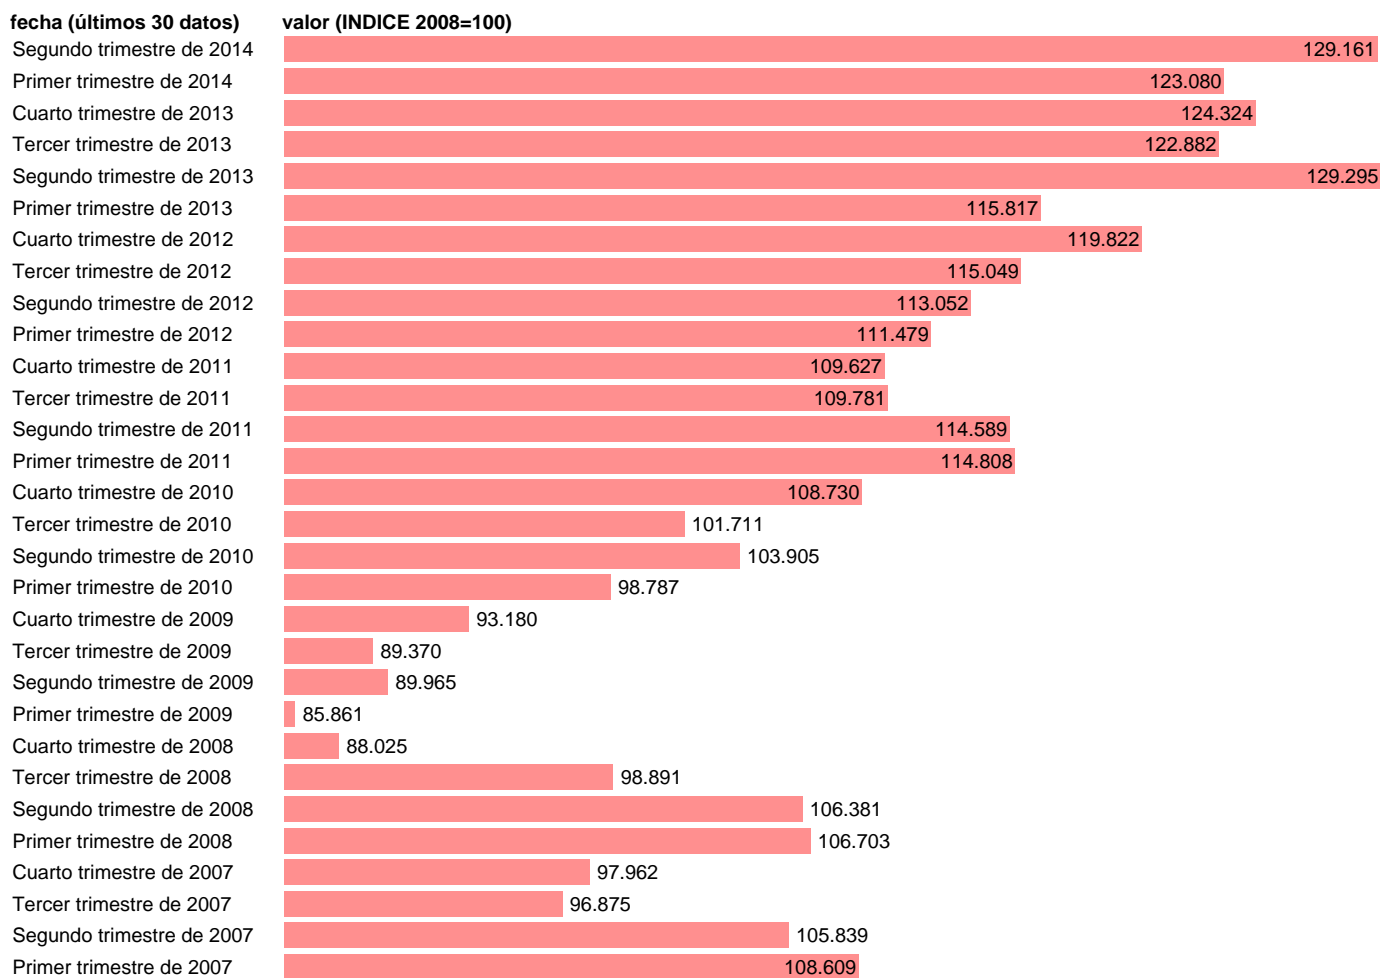

EXPORTACION DE BIENES. VOLUMEN.BASE 2008 DATOS BRUTOS

Estadística: [EXPORTACION DE BIENES. VOLUMEN.BASE 2008 DATOS BRUTOS](#)

Enlace permanente (Permalink): <https://tematicas.org/M1/9ahv4110t/>

Notas: **ACTUALIZA: AREA COYUNTURA ECONOMICA**

Fuente: **INSTITUTO NACIONAL DE ESTADISTICA (CONTABILIDAD NACIONAL TRIMESTRAL-BASE 2008).**

Frecuencia: **Trimestral.**

Unidades: **INDICE 2008=100.**

Datos disponibles desde **Primer trimestre de 1995** hasta **Segundo trimestre de 2014.**

Valor más alto alcanzado en Segundo trimestre de 2013: **129.295.**

Valor más bajo alcanzado en Tercer trimestre de 1995: **41.935.**

[Pulse aquí](#) para acceder a los datos completos actualizados y a la representación gráfica estadística.