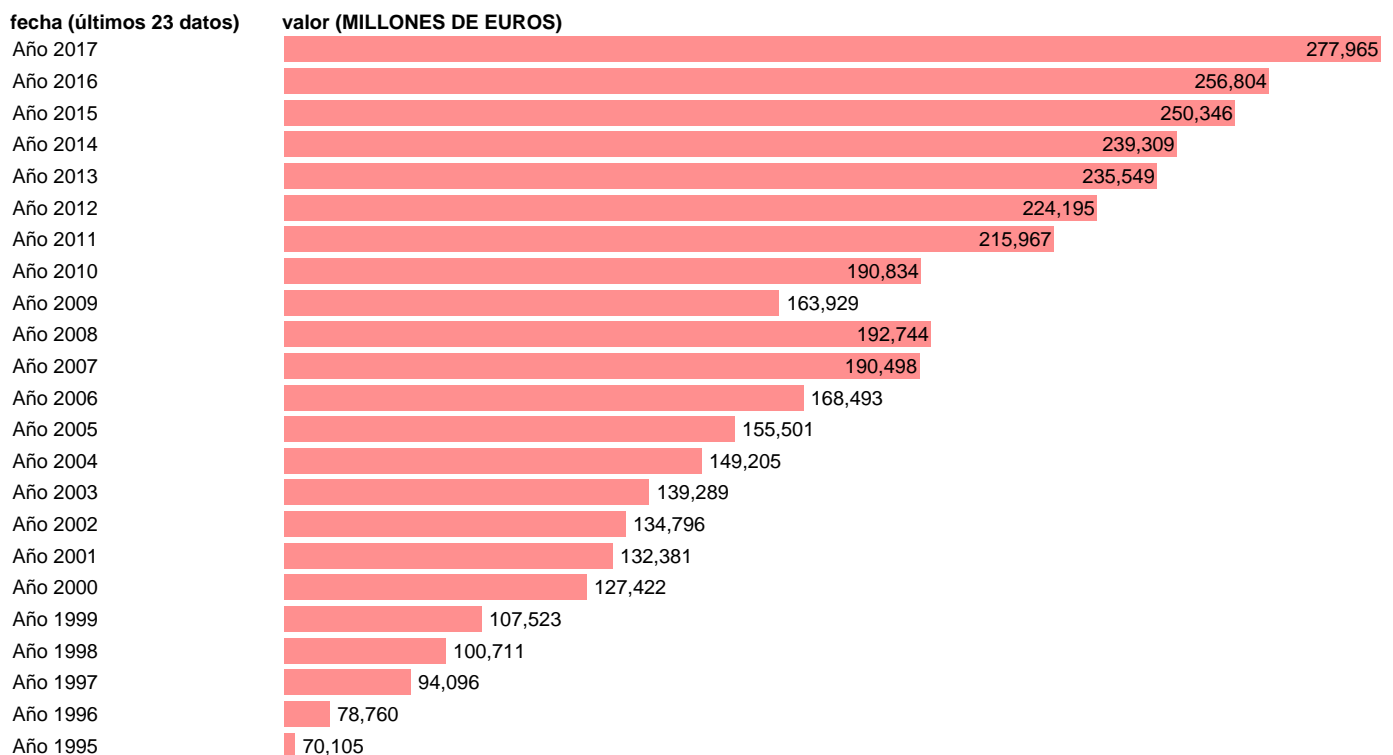

EXPORTACION DE BIENES. PRECIOS CORRIENTES.BASE 2010

Estadística: [EXPORTACION DE BIENES. PRECIOS CORRIENTES.BASE 2010](#)

Enlace permanente (Permalink): <https://tematicas.org/M1/924110/>

Notas: **ACTUALIZA: AREA COYUNTURA ECONOMICA**

Fuente: **INSTITUTO NACIONAL DE ESTADISTICA (CONTABILIDAD NACIONAL TRIMESTRAL-BASE 2010).**

Frecuencia: **Anual.**

Unidades: **MILLONES DE EUROS.**

Datos disponibles desde **Año 1995** hasta **Año 2017**.

Valor más alto alcanzado en Año 2017: **277965**.

Valor más bajo alcanzado en Año 1995: **70105**.

[Pulse aquí](#) para acceder a los datos completos actualizados y a la representación gráfica estadística.