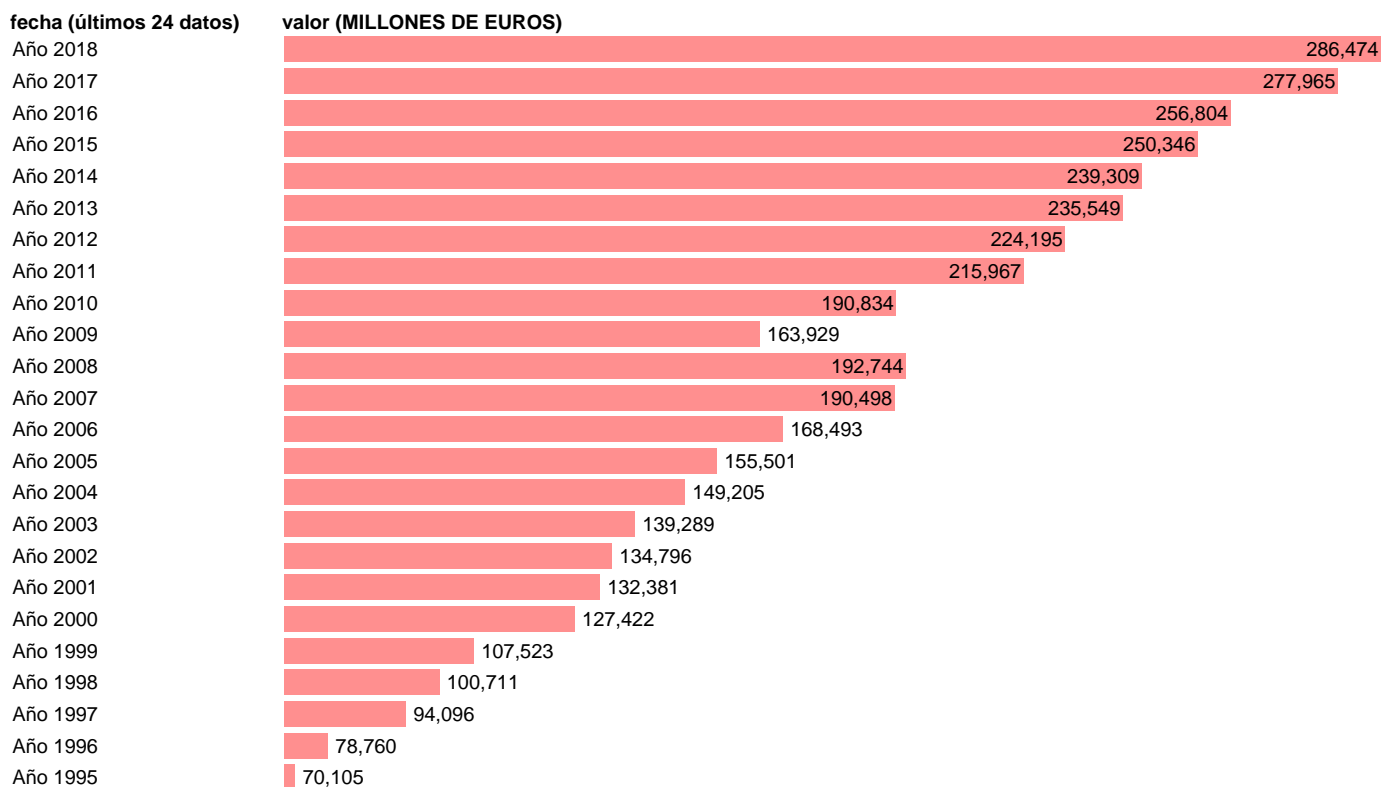

EXPORTACION DE BIENES. PRECIOS CORRIENTES.BASE 2010

Estadística: [EXPORTACION DE BIENES. PRECIOS CORRIENTES.BASE 2010](#)

Enlace permanente (Permalink): <https://tematicas.org/M1/9ajc4110/>

Notas: **ACTUALIZA: AREA COYUNTURA ECONOMICA**

Fuente: **INSTITUTO NACIONAL DE ESTADISTICA (CONTABILIDAD NACIONAL TRIMESTRAL-BASE 2010).**

Frecuencia: **Anual.**

Unidades: **MILLONES DE EUROS.**

Datos disponibles desde **Año 1995** hasta **Año 2018**.

Valor más alto alcanzado en Año 2018: **286474**.

Valor más bajo alcanzado en Año 1995: **70105**.

[Pulse aquí](#) para acceder a los datos completos actualizados y a la representación gráfica estadística.