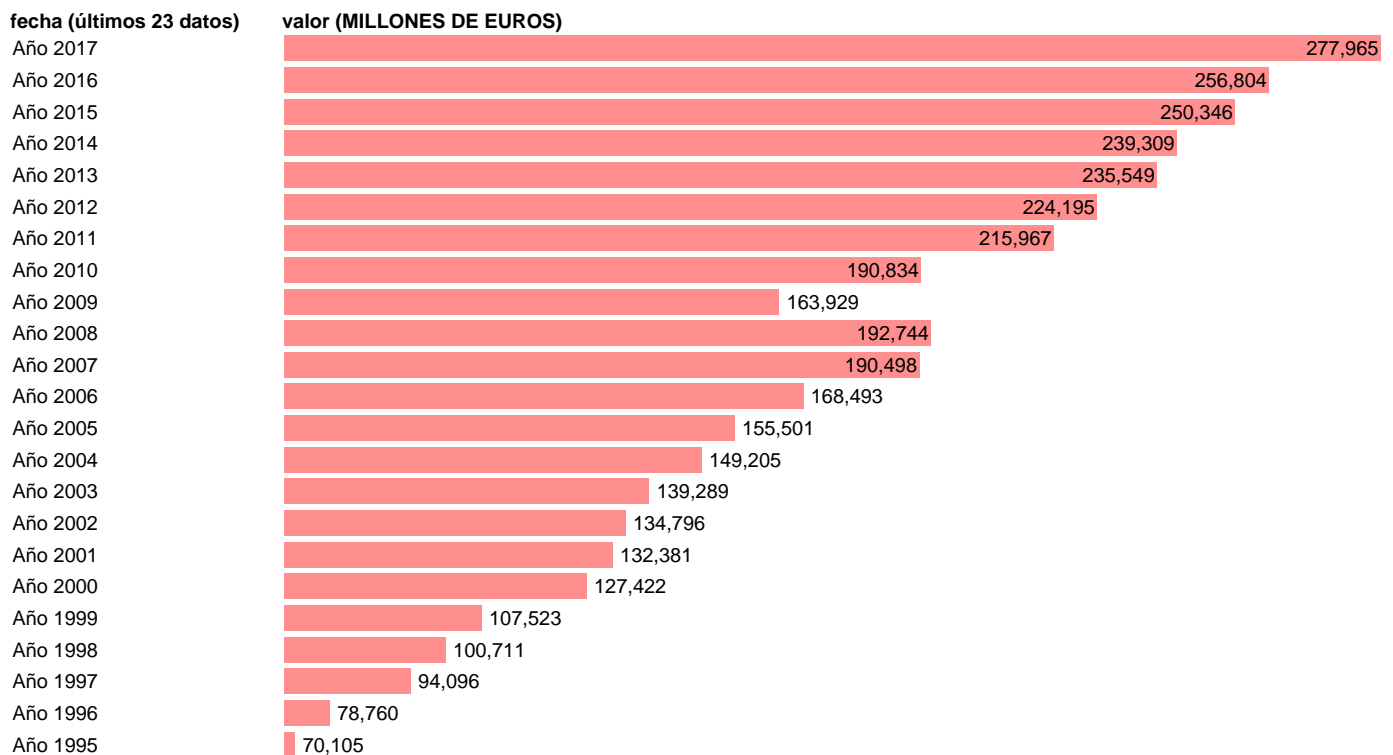

## EXPORTACION DE BIENES. PRECIOS CORRIENTES.BASE 2010

Estadística: [EXPORTACION DE BIENES. PRECIOS CORRIENTES.BASE 2010](#)

Enlace permanente (Permalink): <https://tematicas.org/M1/9c4110/>

Notas: **ACTUALIZA: AREA COYUNTURA ECONOMICA**

Fuente: **INSTITUTO NACIONAL DE ESTADISTICA (CONTABILIDAD NACIONAL TRIMESTRAL-BASE 2010).**

Frecuencia: **Anual.**

Unidades: **MILLONES DE EUROS.**

Datos disponibles desde **Año 1995** hasta **Año 2017**.

Valor más alto alcanzado en Año 2017: **277965**.

Valor más bajo alcanzado en Año 1995: **70105**.

[Pulse aquí](#) para acceder a los datos completos actualizados y a la representación gráfica estadística.