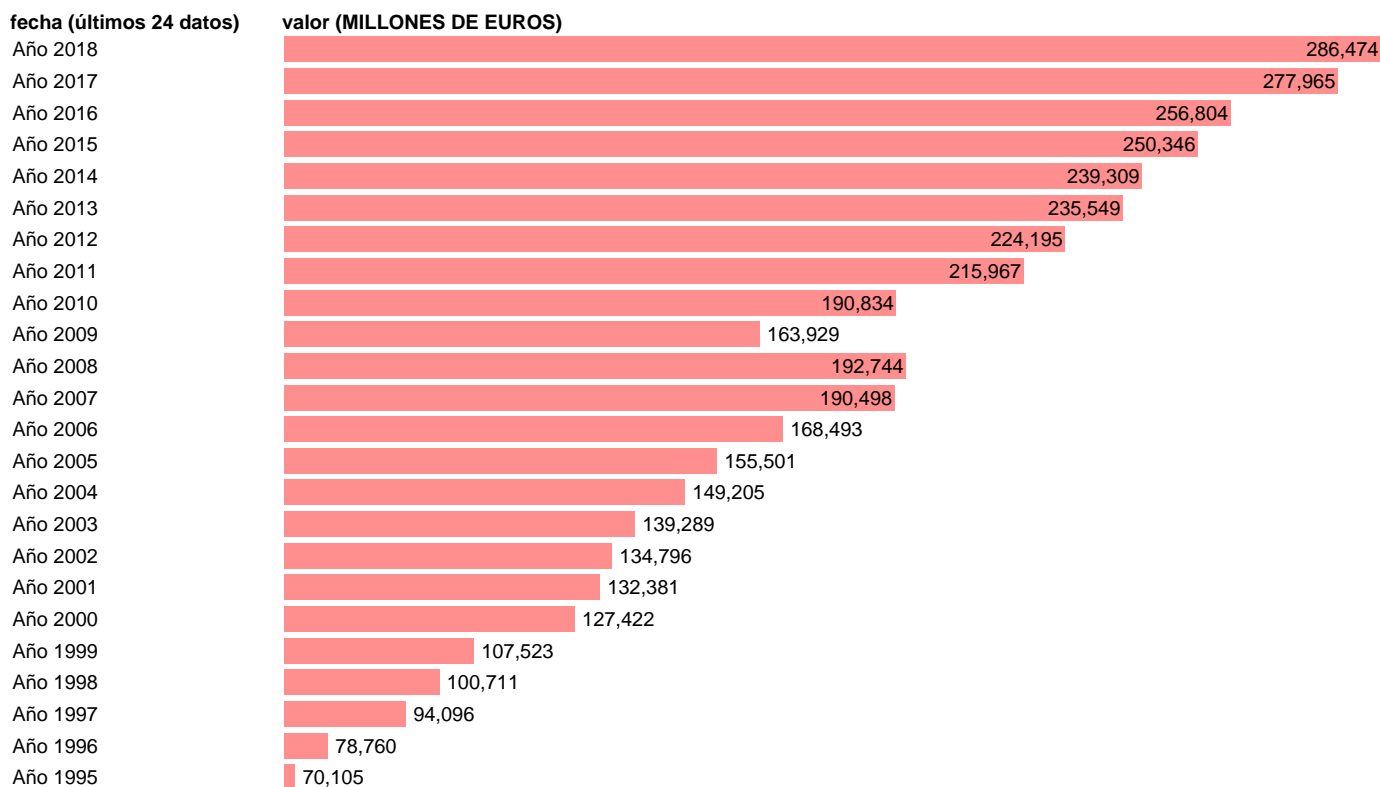

EXPORTACION DE BIENES. PRECIOS CORRIENTES.BASE 2010

Estadística: [EXPORTACION DE BIENES. PRECIOS CORRIENTES.BASE 2010](#)

Enlace permanente (Permalink): <https://tematicas.org/M1/90jc4110/>

Notas: **ACTUALIZA: AREA COYUNTURA ECONOMICA**

Fuente: **INSTITUTO NACIONAL DE ESTADISTICA (CONTABILIDAD NACIONAL TRIMESTRAL-BASE 2010).**

Frecuencia: **Anual.**

Unidades: **MILLONES DE EUROS.**

Datos disponibles desde **Año 1995** hasta **Año 2018**.

Valor más alto alcanzado en Año 2018: **286474**.

Valor más bajo alcanzado en Año 1995: **70105**.

[Pulse aquí](#) para acceder a los datos completos actualizados y a la representación gráfica estadística.