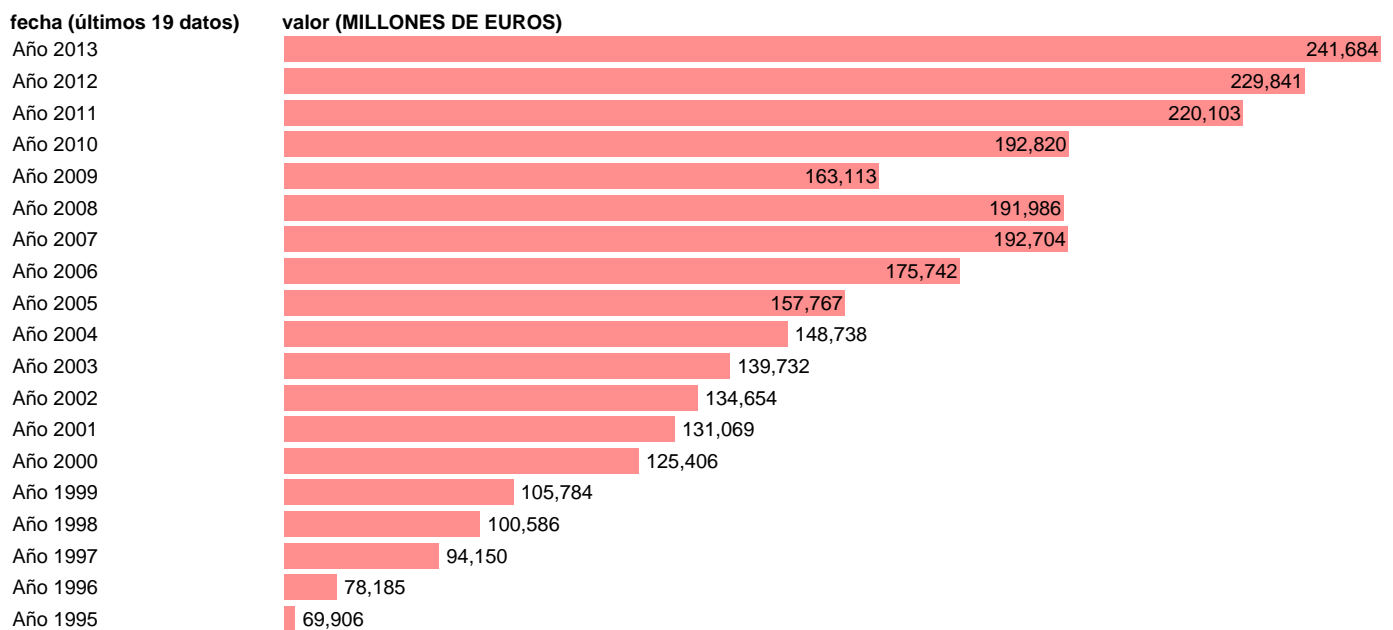

## EXPORTACION DE BIENES. PRECIOS CORRIENTES.BASE 2008

Estadística: [EXPORTACION DE BIENES. PRECIOS CORRIENTES.BASE 2008](#)

Enlace permanente (Permalink): <https://tematicas.org/M1/9ahc4110/>

Notas: **ACTUALIZA: AREA COYUNTURA ECONOMICA**

Fuente: **INSTITUTO NACIONAL DE ESTADISTICA (CONTABILIDAD NACIONAL TRIMESTRAL-BASE 2008).**

Frecuencia: **Anual.**

Unidades: **MILLONES DE EUROS.**

Datos disponibles desde **Año 1995** hasta **Año 2013**.

Valor más alto alcanzado en Año 2013: **241684**.

Valor más bajo alcanzado en Año 1995: **69906**.

[Pulse aquí](#) para acceder a los datos completos actualizados y a la representación gráfica estadística.