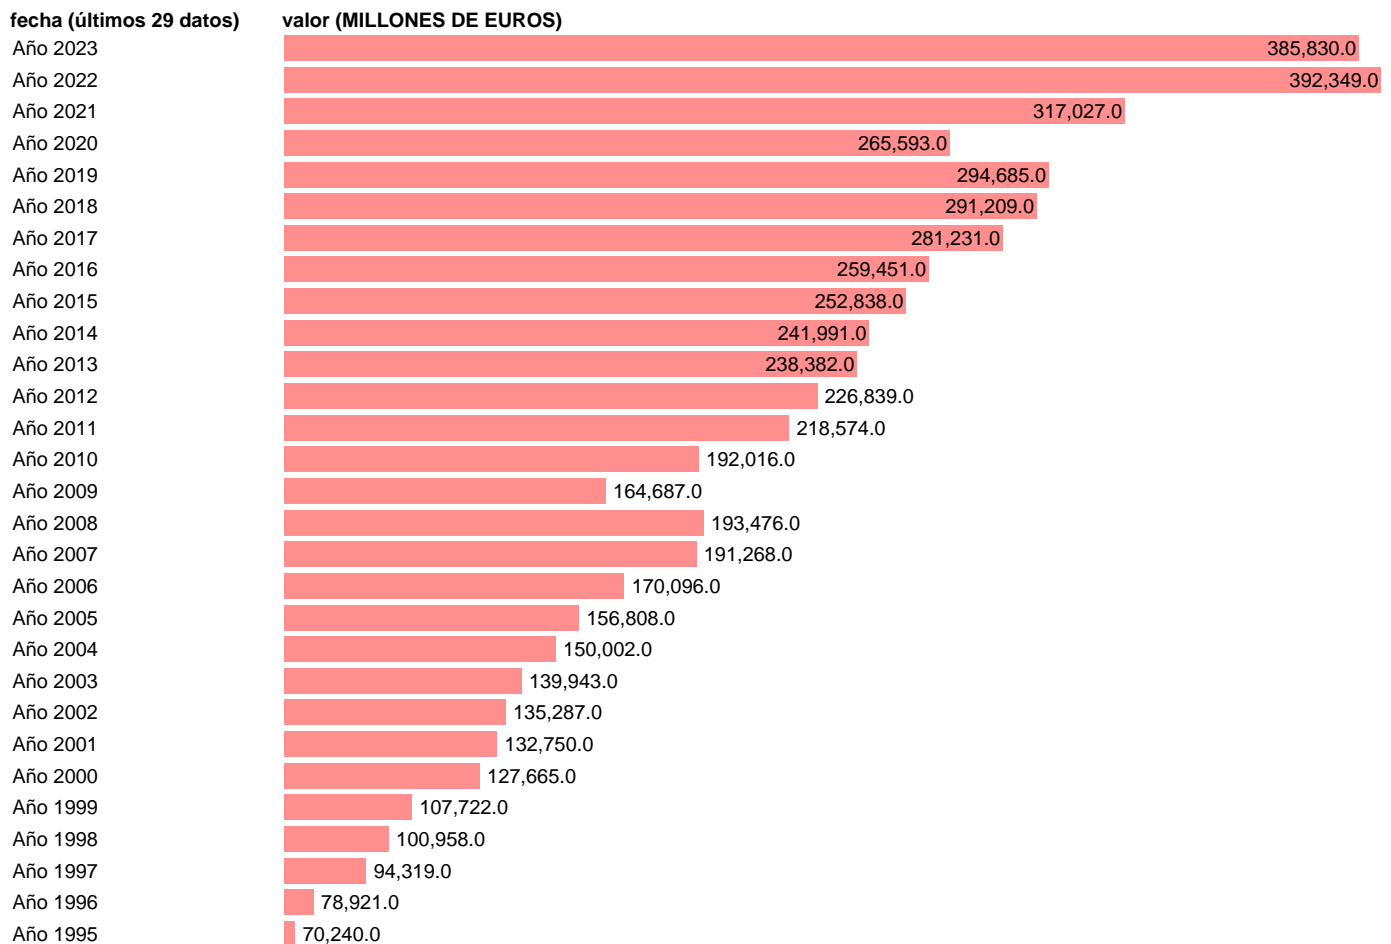

EXPORTACION. BIENES. CORRIENTES

Estadística: [EXPORTACION. BIENES. CORRIENTES](#)

Enlace permanente (Permalink): <https://tematicas.org/M1/994110/>

Notas: **Contabilidad Nacional Trimestral** (www.ine.es/dyngs/IOE/es/operacion.htm?numinv=30024).

Fuente: **INE**.

Frecuencia: **Anual**.

Unidades: **MILLONES DE EUROS**.

Datos disponibles desde **Año 1995** hasta **Año 2023**.

Valor más alto alcanzado en Año 2022: **392349**.

Valor más bajo alcanzado en Año 1995: **70240**.

[Pulse aquí](#) para acceder a los datos completos actualizados y a la representación gráfica estadística.