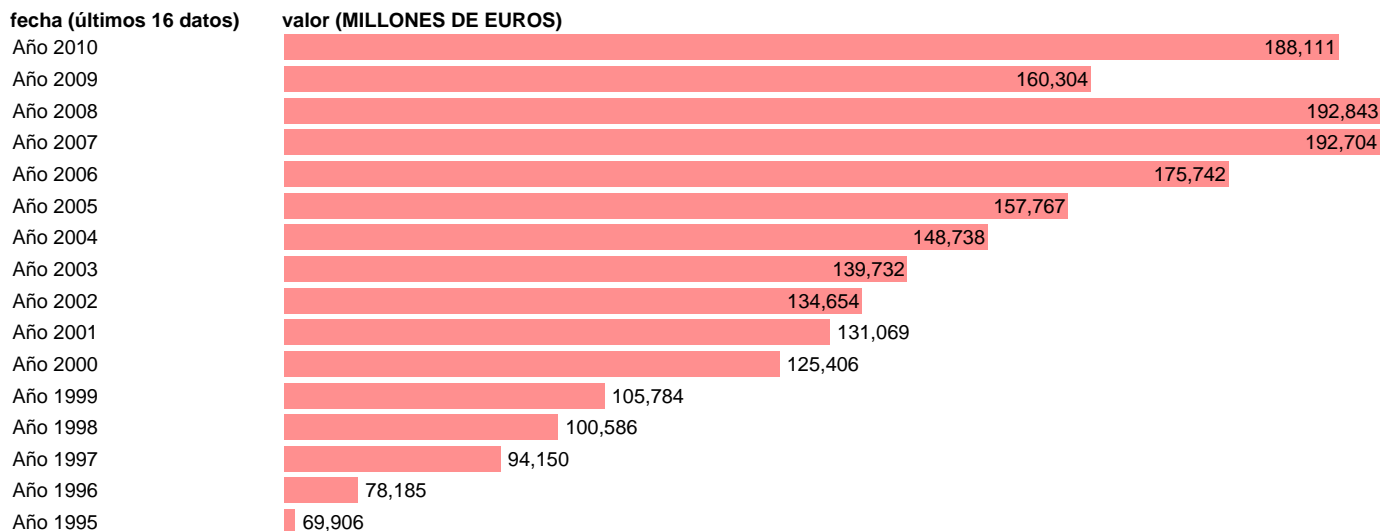

## EXPORTACION DE BIENES. PRECIOS CORRIENTES.BASE 2000

Estadística: [EXPORTACION DE BIENES. PRECIOS CORRIENTES.BASE 2000](#)

Enlace permanente (Permalink): <https://tematicas.org/M1/9agc4110/>

Notas: **ACTUALIZA: AREA COYUNTURA ECONOMICA**

Fuente: **INSTITUTO NACIONAL DE ESTADISTICA (CONTABILIDAD NACIONAL TRIMESTRAL-BASE 2000).**

Frecuencia: **Anual.**

Unidades: **MILLONES DE EUROS.**

Datos disponibles desde **Año 1995** hasta **Año 2010**.

Valor más alto alcanzado en Año 2008: **192843**.

Valor más bajo alcanzado en Año 1995: **69906**.

[Pulse aquí](#) para acceder a los datos completos actualizados y a la representación gráfica estadística.