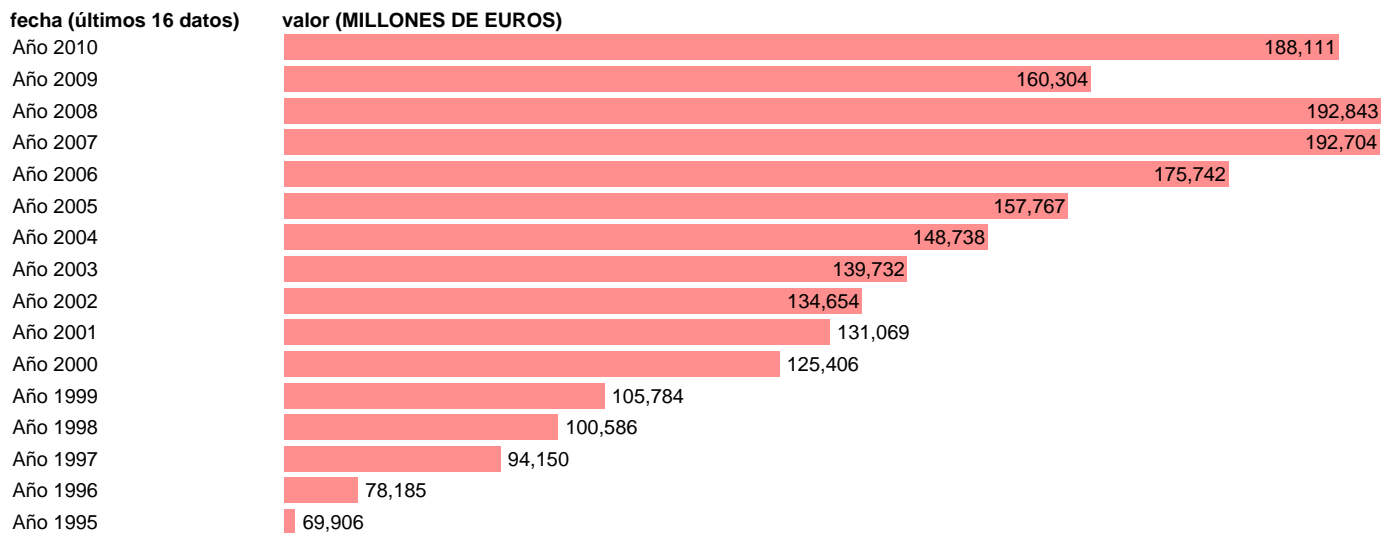

EXPORTACION DE BIENES. PRECIOS CORRIENTES.BASE 2000

Estadística: [EXPORTACION DE BIENES. PRECIOS CORRIENTES.BASE 2000](#)

Enlace permanente (Permalink): <https://tematicas.org/M1/90gc4110/>

Notas: **ACTUALIZA: AREA COYUNTURA ECONOMICA**

Fuente: **INSTITUTO NACIONAL DE ESTADISTICA (CONTABILIDAD NACIONAL TRIMESTRAL-BASE 2000).**

Frecuencia: **Anual.**

Unidades: **MILLONES DE EUROS.**

Datos disponibles desde **Año 1995** hasta **Año 2010**.

Valor más alto alcanzado en Año 2008: **192843**.

Valor más bajo alcanzado en Año 1995: **69906**.

[Pulse aquí](#) para acceder a los datos completos actualizados y a la representación gráfica estadística.